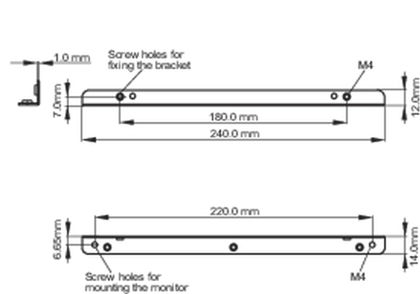

<Bracket A>

<Bracket B>

■ ProLite TF2215MC

<Bracket A>

<Bracket B>

02 AFMETINGEN / GEWICHT

■ ProLite TF1215MC

<Bracket A>

<Bracket B>

■ ProLite TF2215MC

<Bracket A>

<Bracket B>

Alle handelsmerken zijn geregistreerd. Gegevens onder voorbehoud van zetfouten. Specificaties kunnen vooraf en zonder opgaf van reden gewijzigd worden. Alle LCD-panelen vallen onder ISO-9241-307:2008 inzake pixelfouten.