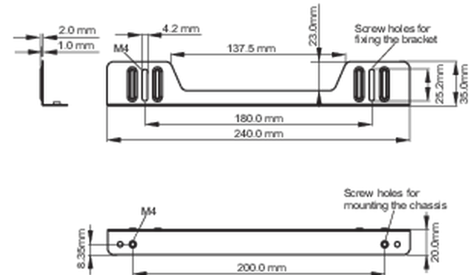

<Bracket B>

■ ProLite TF2215MC

<Bracket A>

<Bracket B>

Alle handelsmerken zijn geregistreerd. Gegevens onder voorbehoud van zetfouten. Specificaties kunnen vooraf en zonder opgaf van reden gewijzigd worden. Alle LCD-panelen vallen onder ISO-9241-307:2008 inzake pixelfouten.