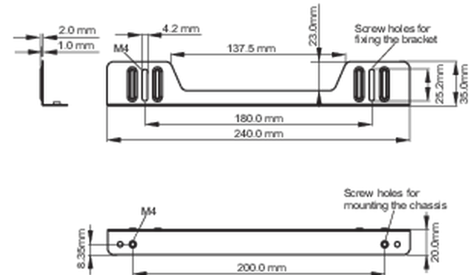

#### ■ ProLite TF2215MC

■ ProLite TF1215MC

<Bracket A>

<Bracket B>

■ ProLite TF2215MC

<Bracket A>

<Bracket B>

Все товарные знаки и торговые марки являются собственностью их владельцев и они защищены. Ошибки и изменения допускаются. Спецификации могут быть изменены без уведомления. Все LCD мониторы соответствуют стандарту ISO-9241-307:2008 по политике битых пикселей.