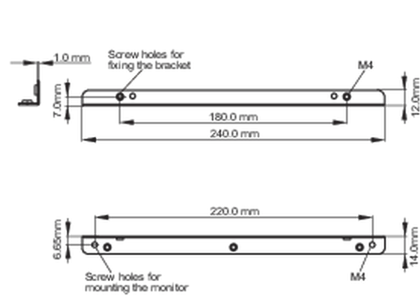

#### ■ ProLite TF2215MC

■ ProLite TF1215MC

<Bracket A>

<Bracket B>

■ ProLite TF2215MC

<Bracket A>

<Bracket B>

Все товарные знаки и торговые марки являются собственностью их владельцев и они защищены. Ошибки и изменения допускаются. Спецификации могут быть изменены без уведомления. Все LCD мониторы соответствуют стандарту ISO-9241-307:2008 по политике битых пикселей.