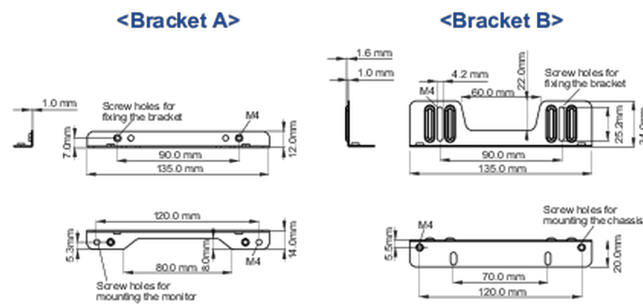

**Sada montážního držáku pro dotykové obrazovky iiyama TF1215MC / TF2215MC s otevřeným rámem.**

Toto řešení je kompatibilní s následujícími modely iiyama: TF1215MC, TF2215MC.

**01 SPECIFIKACE**

Type mounting bracket

■ ProLite TF1215MC

■ ProLite TF2215MC

**02 ROZMĚRY / HMOTNOST**

■ ProLite TF1215MC

<Bracket A>

<Bracket B>

■ ProLite TF2215MC

<Bracket A>