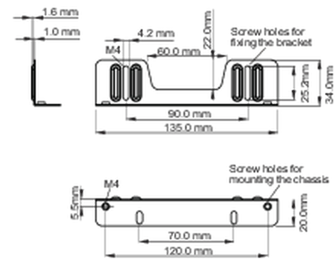

■ ProLite TF1215MC

■ ProLite TF2215MC

**02 ROZMĚRY / HMOTNOST**

■ ProLite TF1215MC

<Bracket A>

<Bracket B>

■ ProLite TF2215MC

<Bracket A>