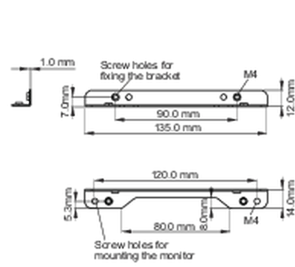

■ ProLite TF1215MC

■ ProLite TF2215MC

**02 ROZMĚRY / HMOTNOST**

■ ProLite TF1215MC

<Bracket A>

<Bracket B>

■ ProLite TF2215MC

<Bracket A>