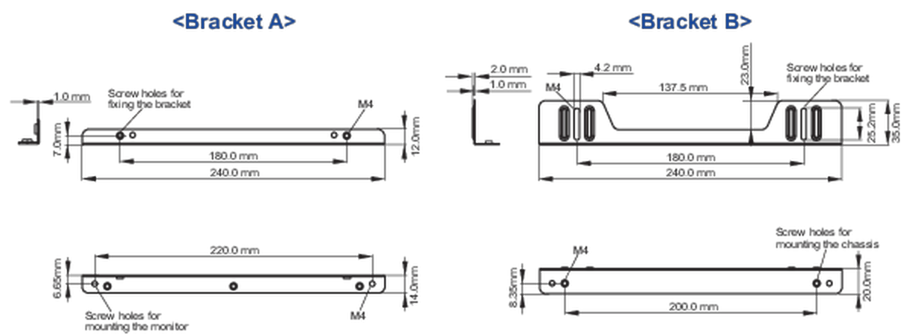

**Sada montážního držáku pro dotykové obrazovky iiyama TF1215MC / TF2215MC s otevřeným rámem.**

Toto řešení je kompatibilní s následujícími modely iiyama: TF1215MC, TF2215MC.

**01 SPECIFIKACE**

Type mounting bracket

■ ProLite TF1215MC

■ ProLite TF2215MC

**02 ROZMĚRY / HMOTNOST**

■ ProLite TF1215MC

<Bracket A>

<Bracket B>

■ ProLite TF2215MC

<Bracket A>