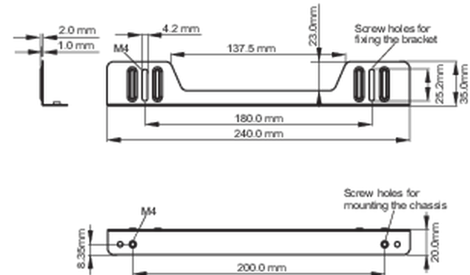

<Bracket B>

Všechny ochranné známky jsou registrovány a chráněny. Vyhrazené právo na změny. Veškeré ploché panely LCD splňují normu ISO-9241-307:2008 v oblasti počtu vadných pixelů.

© IIYAMA CORPORATION. ALL RIGHTS RESERVED