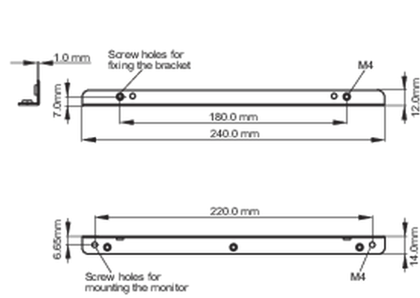

■ ProLite TF1215MC

■ ProLite TF2215MC

**02 ROZMĚRY / HMOTNOST**

■ ProLite TF1215MC

<Bracket A>

<Bracket B>

■ ProLite TF2215MC

<Bracket A>