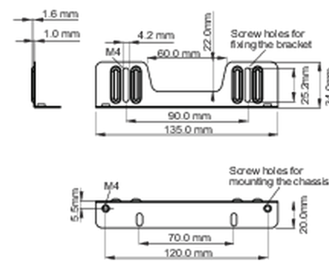

Kit di staffe di fissaggio laterali per monitor open frame iiyama TF1215MC / TF2215MC

Questa soluzione è compatibile con i seguenti modelli iiyama: TF1215MC, TF2215MC.

01 SPECIFICHE TECNICHE

Tipo

staffe di fissaggio

■ ProLite TF1215MC

<Bracket A>

<Bracket B>

■ ProLite TF2215MC

<Bracket A>

<Bracket B>

02 DIMENSIONI / PESO

Box dimensioni L x H x P

423 x 220 x 410mm

EAN code

4948570032532

■ ProLite TF1215MC

<Bracket A>

<Bracket B>

■ ProLite TF2215MC

<Bracket A>