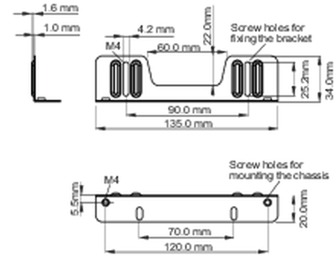

■ ProLite TF1215MC

<Bracket A>

<Bracket B>

■ ProLite TF2215MC

<Bracket A>

<Bracket B>

02 DIMENSIONI / PESO

Box dimensioni L x H x P

423 x 220 x 410mm

EAN code

4948570032532

■ ProLite TF1215MC

<Bracket A>

<Bracket B>

■ ProLite TF2215MC

<Bracket A>