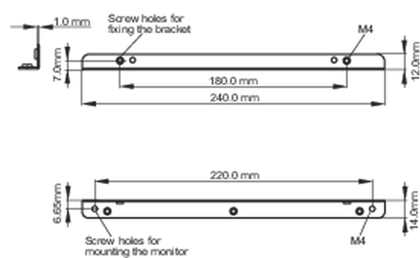

■ ProLite TF1215MC

<Bracket A>

<Bracket B>

■ ProLite TF2215MC

<Bracket A>

<Bracket B>

02 DIMENSIONI / PESO

Box dimensioni L x H x P

423 x 220 x 410mm

EAN code

4948570032532

■ ProLite TF1215MC

<Bracket A>

<Bracket B>

■ ProLite TF2215MC

<Bracket A>