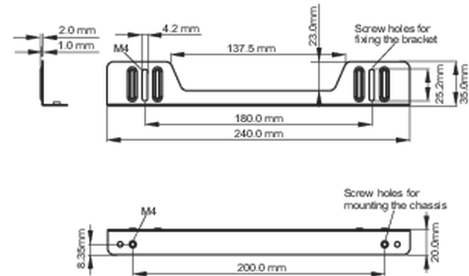

■ ProLite TF1215MC

<Bracket A>

<Bracket B>

■ ProLite TF2215MC

<Bracket A>

<Bracket B>

02 DIMENSIONI / PESO

Box dimensioni L x H x P

423 x 220 x 410mm

EAN code

4948570032532

■ ProLite TF1215MC

<Bracket A>

<Bracket B>

■ ProLite TF2215MC

<Bracket A>