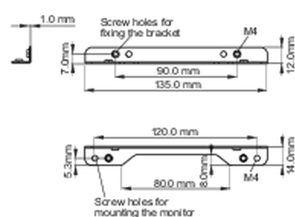

Kit di staffe di fissaggio laterali per monitor open frame iiyama TF1215MC / TF2215MC

Questa soluzione è compatibile con i seguenti modelli iiyama: TF1215MC, TF2215MC.

01 SPECIFICHE TECNICHE

Tipo

staffe di fissaggio

■ ProLite TF1215MC

<Bracket A>

<Bracket B>

■ ProLite TF2215MC

<Bracket A>

<Bracket B>

02 DIMENSIONI / PESO

Box dimensioni L x H x P