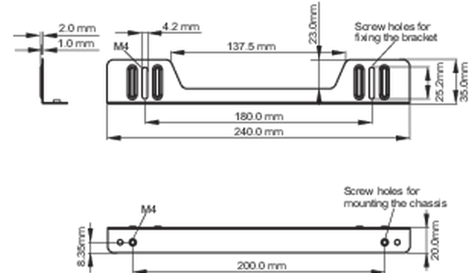

<Bracket B>

Tutti i marchi e i marchi registrati citati. E & O. E. Specifiche soggette a modifiche senza preavviso. Tutti i display LCD è conforme alla norma ISO-9241-307:2008 in connessione con difetti dei pixel.

© IIYAMA CORPORATION. ALL RIGHTS RESERVED