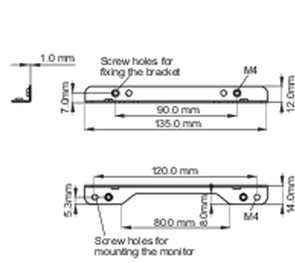

423 x 220 x 410mm

EAN code

4948570032532

■ ProLite TF1215MC

<Bracket A>

<Bracket B>

■ ProLite TF2215MC

<Bracket A>