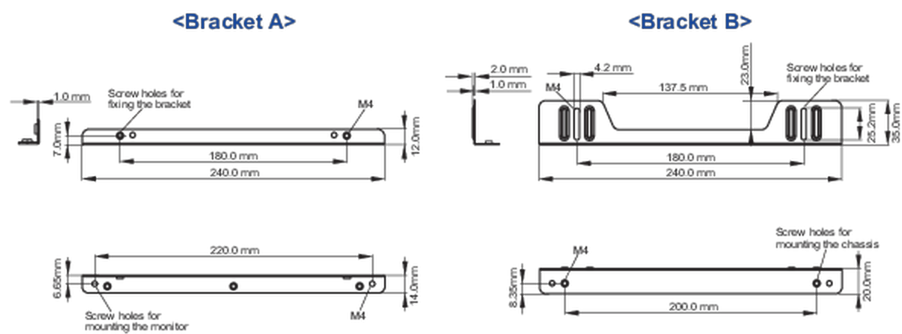

■ ProLite TF2215MC