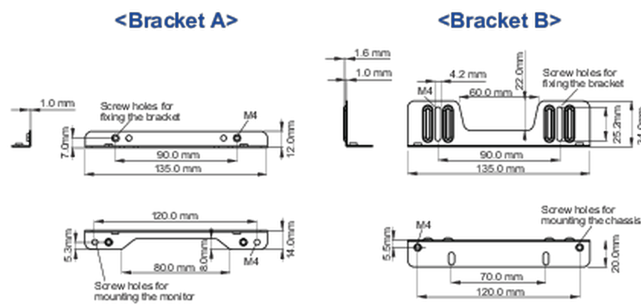

■ ProLite TF1215MC