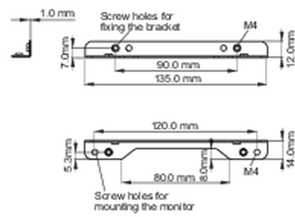

### 01 TEKNİK ÖZELLİK

Tip

montaj braketi

■ ProLite TF1215MC

<Bracket A>

<Bracket B>

■ ProLite TF2215MC

<Bracket A>