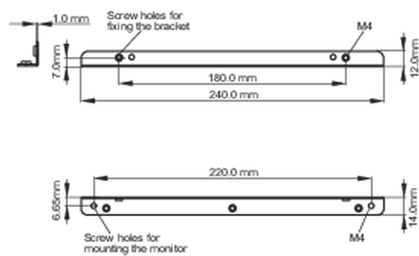

### 01 TEKNİK ÖZELLİK

Tip

montaj braketi

■ ProLite TF1215MC

<Bracket A>

<Bracket B>

■ ProLite TF2215MC

<Bracket A>

<Bracket B>