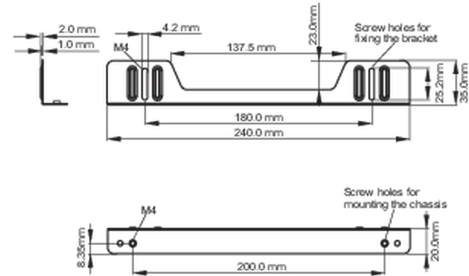

<Bracket B>