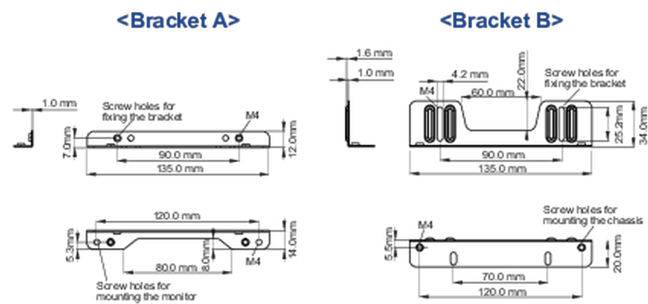

■ ProLite TF1215MC