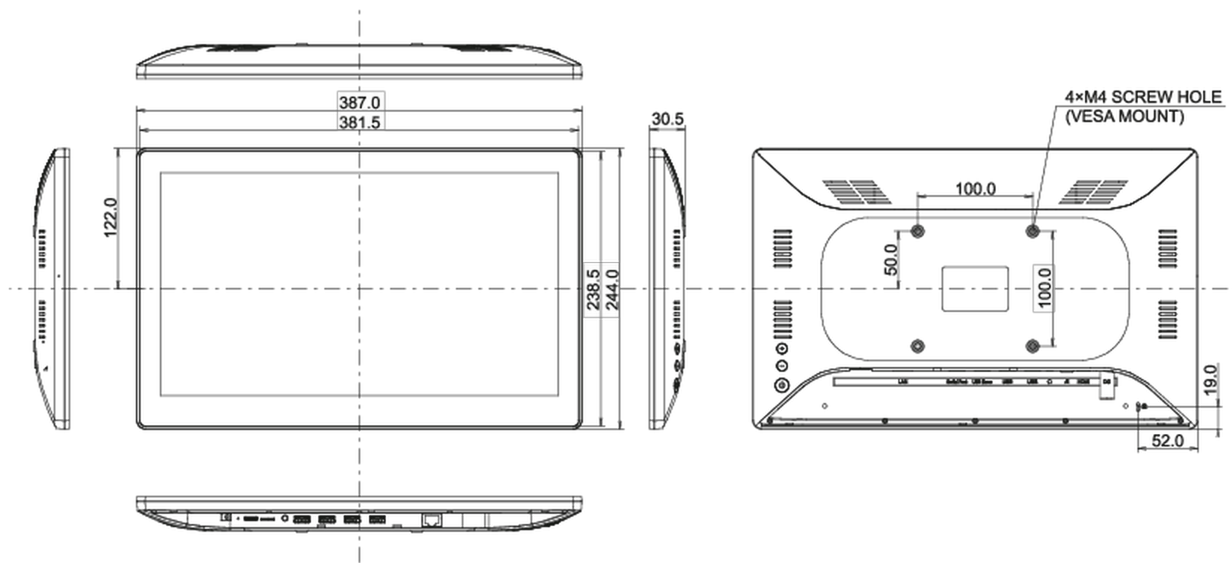

## 10 AFMETINGEN / GEWICHT

**Product afmetingen B x H x D** 387 x 244 x 30.5mm

**Doos afmetingen B x H x D** 477 x 295 x 75mm

**Gewicht (zonder doos)** 1.5kg

**Gewicht (inclusief doos)** 2.4kg

**EAN code** 4948570118014