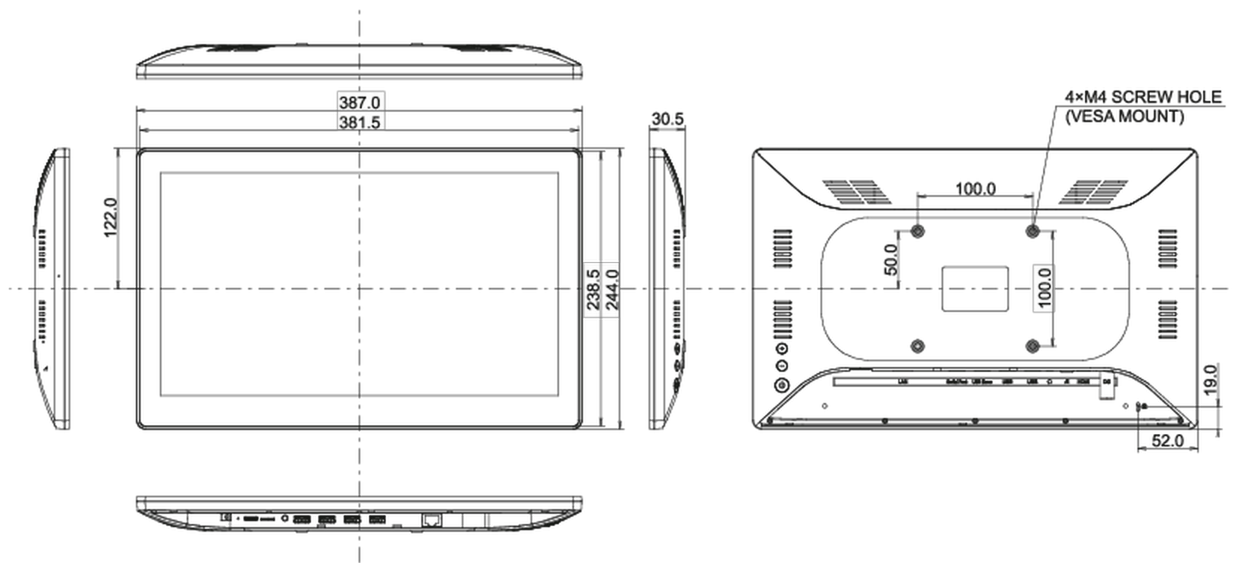

Termék méretei Sz x H x M 387 x 244 x 30.5mm

Doboz méretei Sz x H x M 477 x 295 x 75mm

Súly (doboz nélkül) 1.5kg

Súly (dobozsal) 2.4kg

EAN kód 4948570118014

All trademarks and registered trademarks acknowledged. E & O E. Specification subject to change without notice. All LCD's comply with ISO-9241-307:2008 in connection with pixel defects.