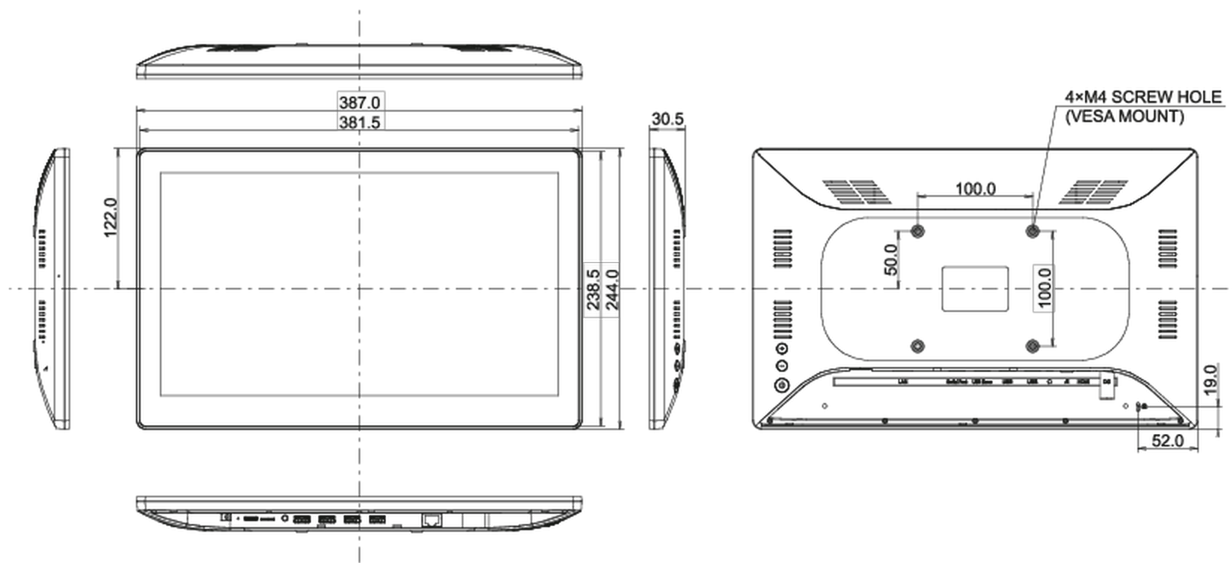

06 MECCANICA

Orientamento orizzontale, verticale, face-up

Montaggio VESA 100 x 100mm

07 ACCESSORI INCLUSI

Guida guida rapida, guida di sicurezza

Altro adapter

Copertura cavi si

08 ALIMENTAZIONE

Unità di alimentazione esterno

Alimentazione DC 12 V

Consumo energia 12W tipico

09 SOSTENIBILITA'

Norme CE, RoHS support, ErP, WEEE, REACH

REACH SVHC sopra 0.1%: Piombo

10 DIMENSIONI / PESO

Prodotti dimensioni L x H x P 387 x 244 x 30.5mm

Box dimensioni L x H x P 477 x 295 x 75mm

Peso (netto) 1.5kg

Peso (lordo) 2.4kg

EAN code 4948570118014

Tutti i marchi e i marchi registrati citati. E & O E. Specifiche soggette a modifiche senza preavviso. Tutti i display LCD è conforme alla norma ISO-9241-307:2008 in connessione con difetti dei pixel.