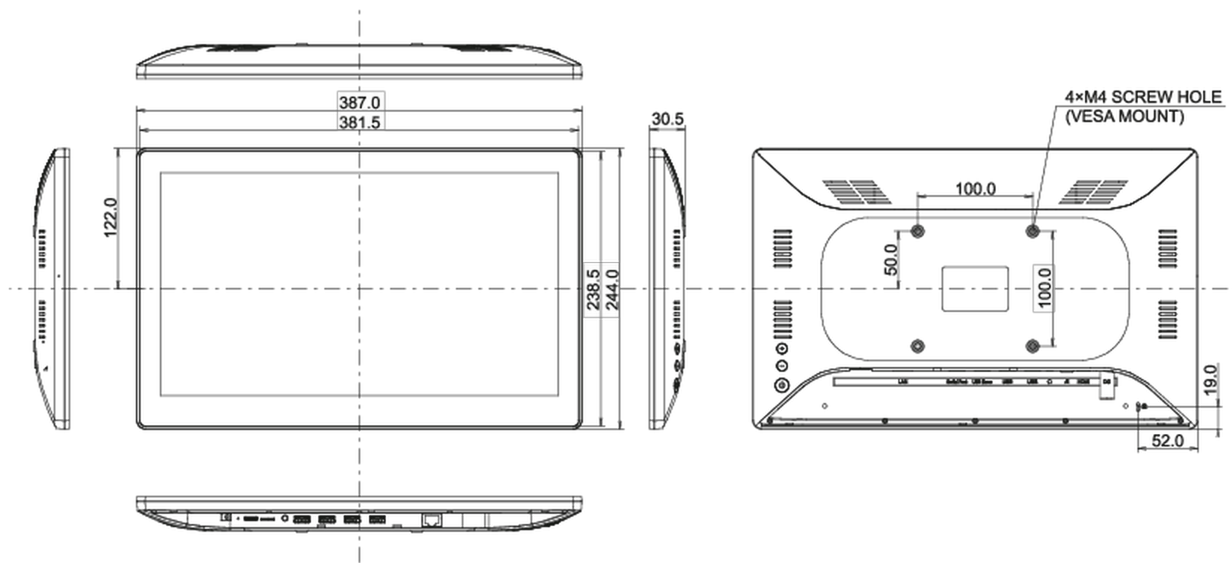

REACH SVHC свинца, превышает 0.1%

10 РАЗМЕР / ВЕС

Размер продукта Ш x В x Г 387 x 244 x 30.5мм

Размер коробки Ш x В x Г 477 x 295 x 75мм

Вес (без упаковки) 1.5кг

Вес (с упаковкой) 2.4кг

EAN код 4948570118014