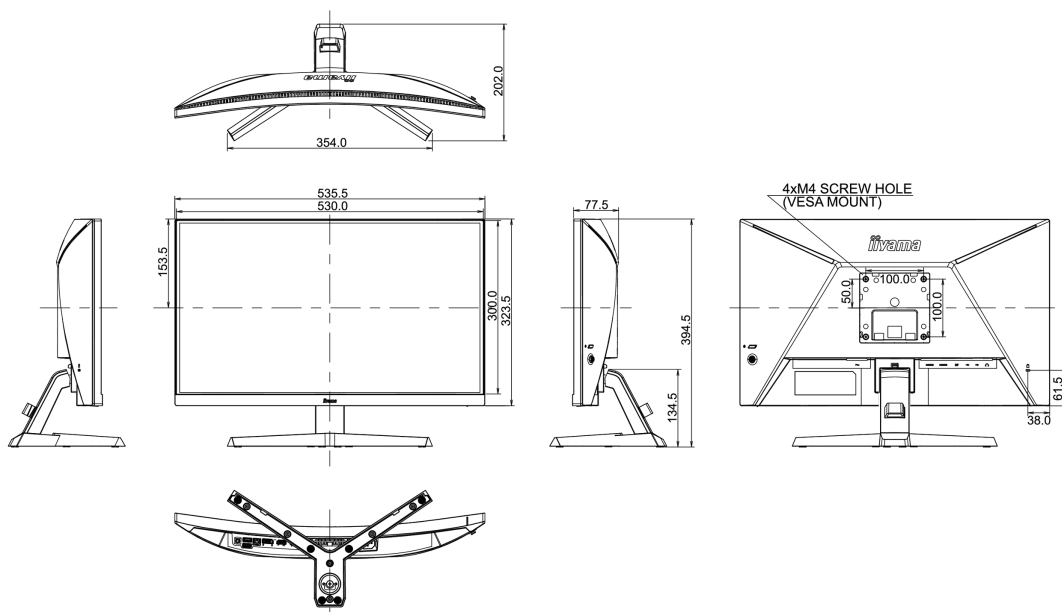

## 08 AFMETINGEN / GEWICHT

Product afmetingen B x H x D	535.5 x 394.5 x 202mm
Doos afmetingen B x H x D	612 x 408 x 190mm
Gewicht (zonder doos)	3.7kg
Gewicht (inclusief doos)	4.8kg
EAN code	4948570117703