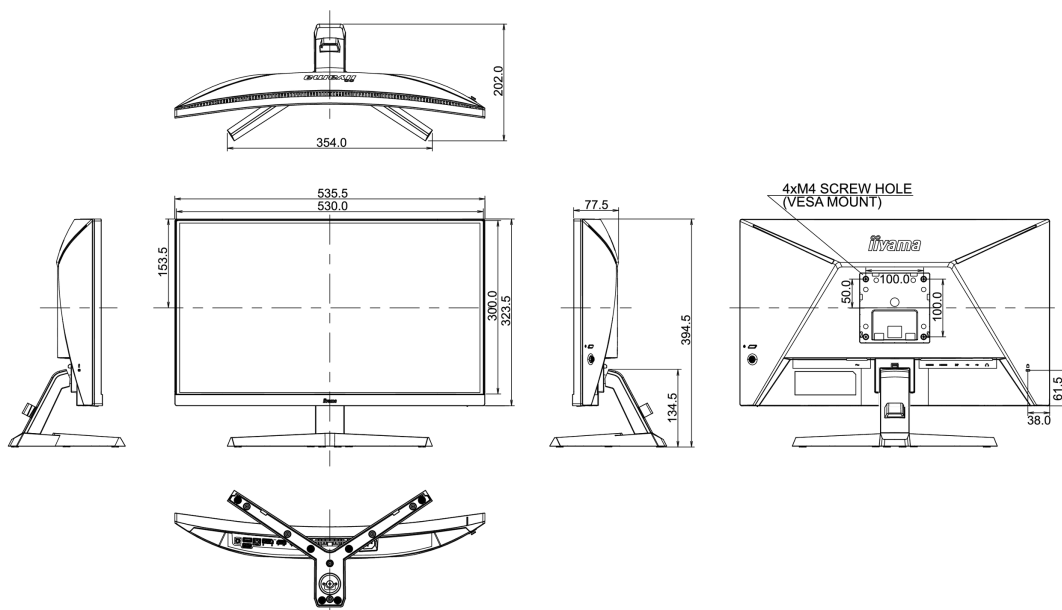

Bilddiagonale	23.6", 60cm
Panel-Technologie	VA LED, matte Oberfläche
Curved	1500R
Physikalische Auflösung	1920 x 1080 @165Hz (2.1 megapixel Full HD)
Bildformat	16:9
Helligkeit	250 cd/m ²
Kontrastverhältnis	3000:1
Erweitertes Kontrast Verhältnis	80M:1
Reaktionszeit (MPRT)	1ms
Blickwinkel	horizontal/vertikal: 178°/178°, rechts/links: 89°/89°, nach oben/unten: 89°/89°
Farbunterstützung	16.7mln
Horizontalfrequenz	30 - 184kHz
Arbeitsfläche H x B	521.39 x 293.28mm, 20.5 x 11.5"
Pixelabstand	0.271mm
Farbe	matt, schwarz

04 MECHANISCH

Verstellmöglichkeiten	Tilt
Neigungswinkel	22° nach oben; 5° nach unten
VESA Halterung	100 x 100mm
Kabelmanagement	ja

05 ENTHALTENES ZUBEHÖR

Kabel	Netz, USB, DP
Sonstige	Leitfaden zur Inbetriebnahme, Sicherheits-Hinweise

08 ABMESSUNGEN / GEWICHT

Produkt Abmessungen B x H x T	535.5 x 394.5 x 202mm
Verpackung Abmessungen B x H x T	612 x 408 x 190mm
Gewicht (ohne Verpackung)	3.7kg
Gewicht (inkl Verpackung)	4.8kg
EAN code	4948570117703