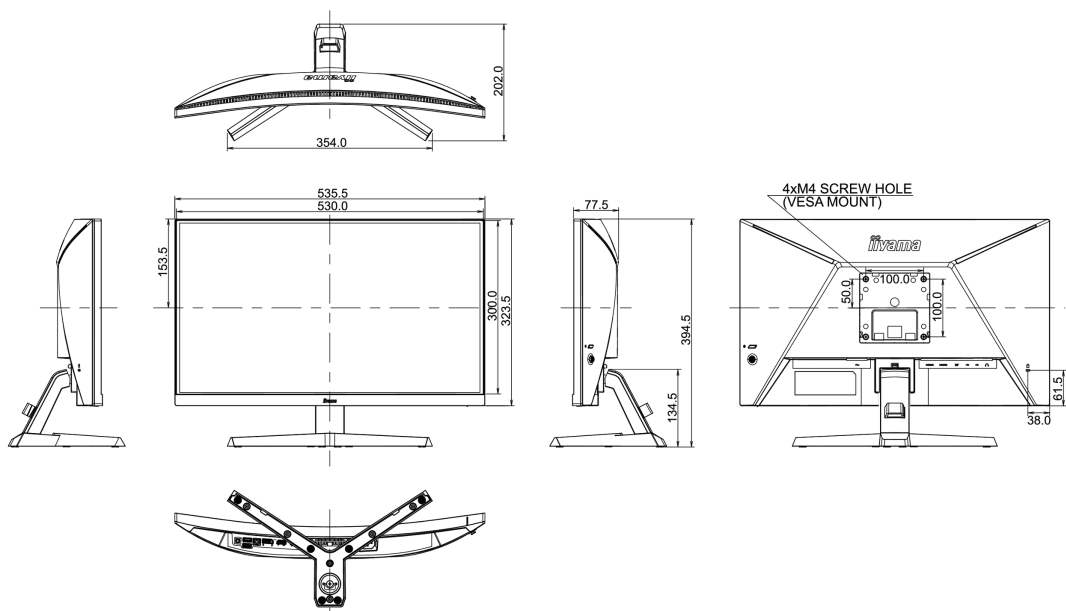

Sistema de gestión de cables

si

05 ACCESSORIES INCLUDED

Cable

de alimentación, USB, DP

Otro

guía de inicio rápido, guía de seguridad

06 GESTIÓN DE ENERGÍA

Unidad de fuente de alimentación

interno

Fuente de alimentación

AC 100 - 240V, 50/60Hz

Gestión de energía

22W typical, Modo en espera 0.5W, Modo apagado 0.3W

07 SOSTENIBILIDAD

Certificados

CE, TÜV-Bauart, EAC, RoHS support, ErP, WEEE, REACH

Clase de eficiencia energética (Regulation (EU) 2017/1369)

F

REACH SVHC

por encima de 0.1% de plomo

08 DIMENSIONES / PESO

Producto dimensiones W x H x D

535.5 x 394.5 x 202mm

Dimensiones de la caja (ancho x alto x fondo)

612 x 408 x 190mm

Peso (sin caja)

3.7kg

Peso (con caja)

4.8kg

Código EAN

4948570117703