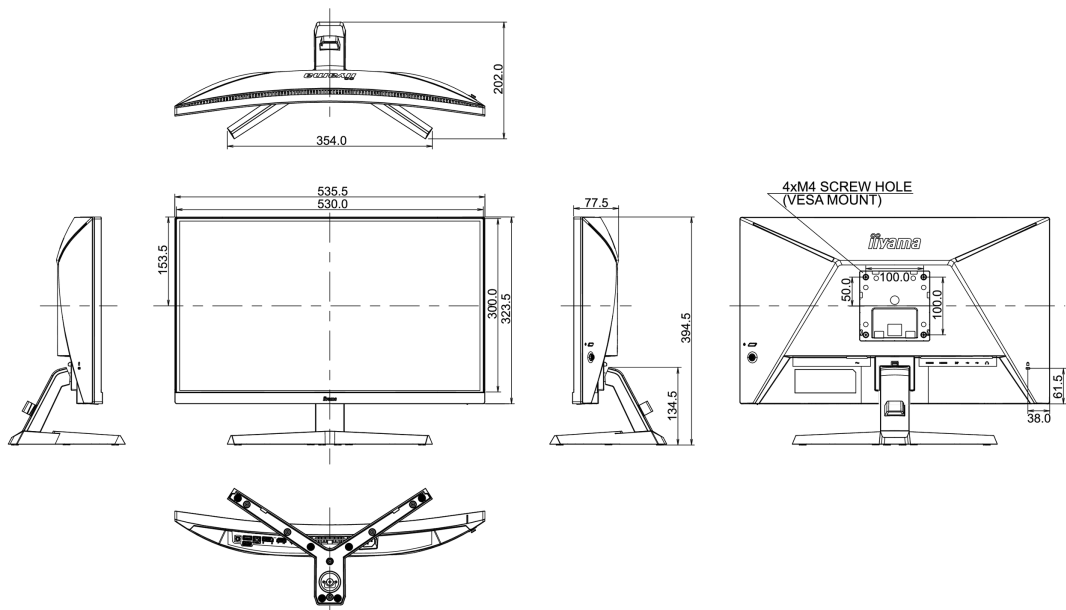

## 08 DIMENSIONS / POIDS

Dimensions produit L x H x P	535.5 x 394.5 x 202mm
Dimensions de la boîte L x H x P	612 x 408 x 190mm
Poids (sans boîte)	3.7kg
Poids (avec boîte)	4.8kg
Code EAN	4948570117703

*Toutes les marques nommées sur ce site sont des marques déposées. iiyama ne pourra être tenu responsable d'éventuelles erreurs ou omissions contenues sur ce site. Tous les écrans LCD iiyama sont conformes à la norme ISO-9241-307:2008 pour ce qui concerne les défauts de pixel.*