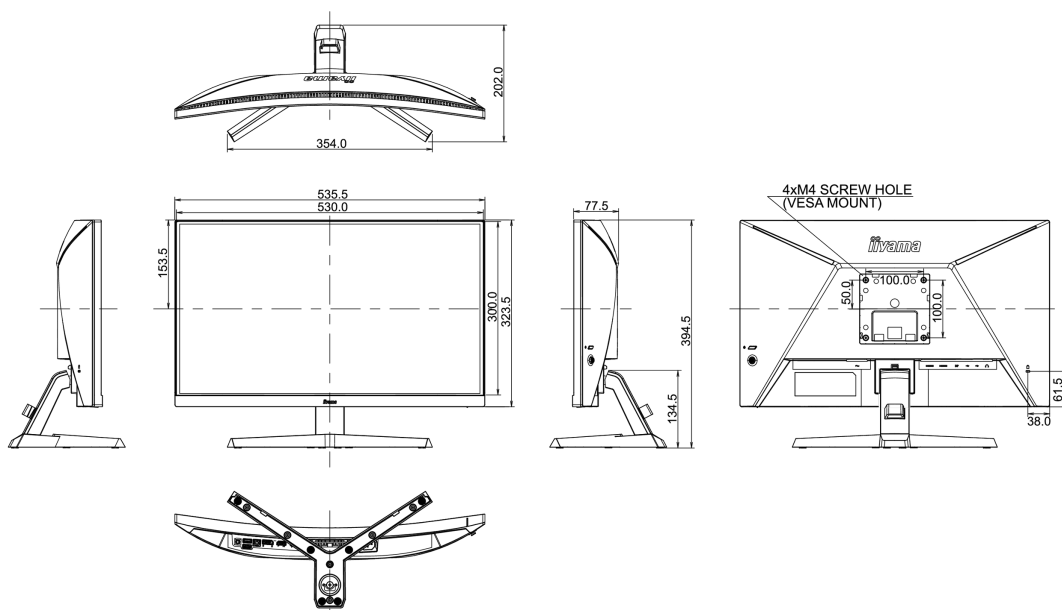

04 MECCANICA

Regolazione posizione display	tilt
Angolo di inclinazione	22° alto; 5° giù

Montaggio VESA 100 x 100mm

Passaggio cavi si

05 ACCESSORI INCLUSI

Cavo di alimentazione, USB, DP

Altro guida rapida, guida di sicurezza

Classe efficienza energetica (Regulation (EU) 2017/1369) F

REACH SVHC sopra 0.1%: Piombo

08 DIMENSIONI / PESO

Prodotti dimensioni L x H x P 535.5 x 394.5 x 202mm

Box dimensioni L x H x P 612 x 408 x 190mm

Peso (netto) 3.7kg

Peso (lordo) 4.8kg

EAN code 4948570117703

Tutti i marchi e i marchi registrati citati. E & O E. Specifiche soggette a modifiche senza preavviso. Tutti i display LCD è conforme alla norma ISO-9241-307:2008 in connessione con difetti dei pixel.