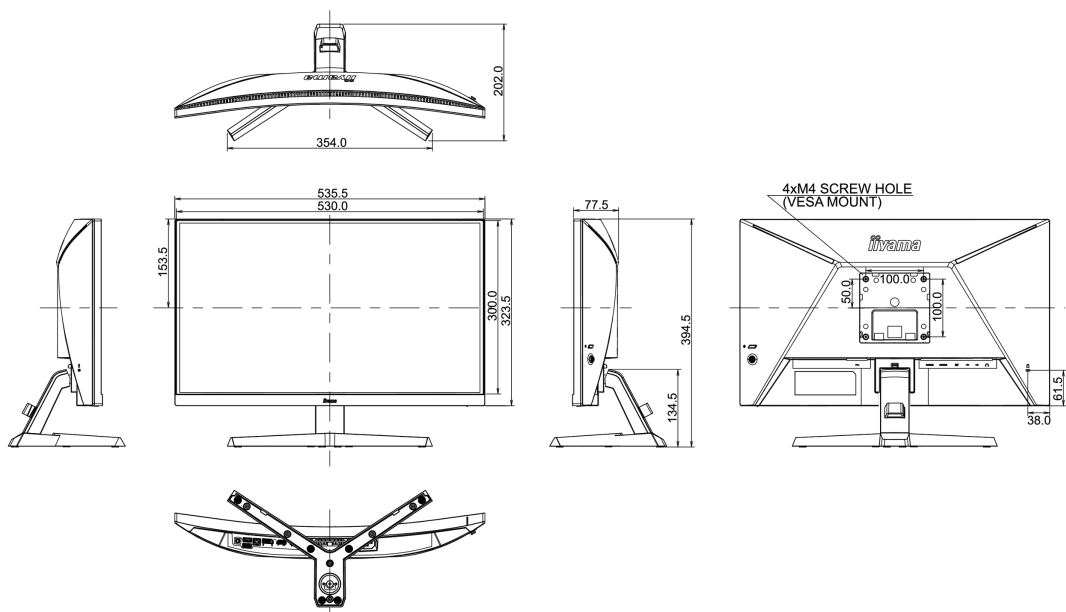

04 MECHANISME

Positieaanpassingen	kantelen
Kantelhoek	22° omhoog; 5° omlaag
VESA montage	100 x 100mm
Kabelmanagement systeem	ja

05 INBEGREPEN ACCESSOIRES

Kabels	Stroom, USB, DP
Overige	Quick guide handleiding, veiligheidsinstructies

08 AFMETINGEN / GEWICHT

Product afmetingen B x H x D	535.5 x 394.5 x 202mm
Doos afmetingen B x H x D	612 x 408 x 190mm
Gewicht (zonder doos)	3.7kg
Gewicht (inclusief doos)	4.8kg
EAN code	4948570117703

Alle handelsmerken zijn geregistreerd. Gegevens onder voorbehoud van zetfouten. Specificaties kunnen vooraf en zonder opgaa van reden gewijzigd worden. Alle LCD-panels vallen onder ISO-9241-307:2008 inzake pixelfouten.