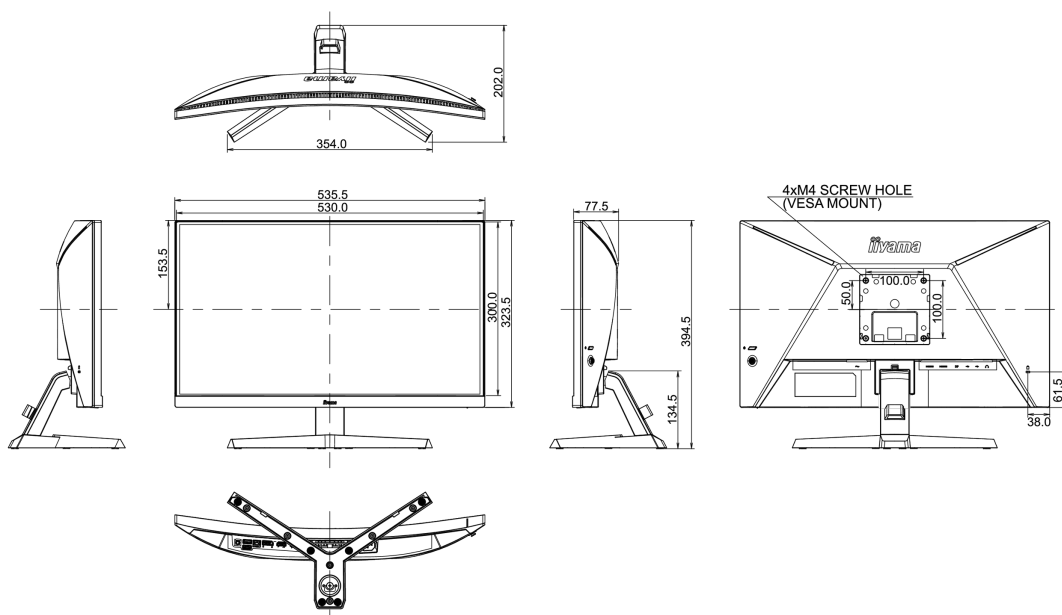

04 МЕХАНИЧЕСКИЕ ХАРАКТЕРИСТИКИ

Эргономика	наклон
Угол наклона экрана	22° вверх; 5° вниз
Крепление VESA	100 x 100mm
Крепления для кабелей	да

05 6.АКЦЕССУАРЫ

Кабели	Питание, USB, DP
Прочее	Краткое руководство по началу работы, Руководство по безопасности

08 РАЗМЕР / ВЕС

Размер продукта Ш x В x Г	535.5 x 394.5 x 202мм
Размер коробки Ш x В x Г	612 x 408 x 190мм
Вес (без упаковки)	3.7кг
Вес (с упаковкой)	4.8кг
EAN код	4948570117703

Спецификации могут быть изменены без уведомления. Все LCD мониторы соответствуют стандарту ISO-9241-307:2008 по политике битых пикселей.