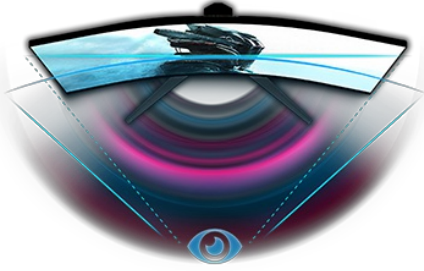

Black Tuner işleviyle birlikte önceden tanımlanmış ve özel oyun modlarını kullanarak ekran ayarlarını özelleştirme yeteneği, size karanlık sahneler üzerinde tam kontrol sağlar ve ayrıntıların her zaman net bir şekilde görünür olmasını sağlar.

KAVİSLİ TASARIM 1500R

İnsan görüş alanından ilham alan ekranın 1500R eğriliği, kendinizi oyuna gerçekten kaptırmanıza olanak tanıyan gerçekçi ve rahat bir izleme deneyimini garanti eder.

1ms

Hızlı tepki süresi, ultra akıcı oyun oynamanın anahtarıdır. Kullanıcıya gelişmiş bir grafik performansı sağlayarak gölgelenmeyi ve bulanıklığı azaltır.

01 EKRAN ÖZELLİKLERİ

Diagonal	23.6", 60cm
Diyagonal	60cm
Panel	VA LED, mat yüzey
Kavisli	1500R
Çözünürlük	1920 x 1080 @165Hz (2.1 megapixel Full HD)
En boy oranı	16:9
Panel parlaklığı	250 cd/m ²
Statik kontrast	3000:1
Gelişmiş kontrast	80M:1
Tepki süresi (MPRT)	1ms
Görüntüleme Alanı	yatay/dikey: 178°/178°, sağ/sol: 89°/89°, yukarı/aşağı: 89°/89°
Yatay Sync	30 - 184kHz
Görüntülenebilir alan G x Y	521.39 x 293.28mm, 20.5 x 11.5"
Piksel aralığı	0.271mm