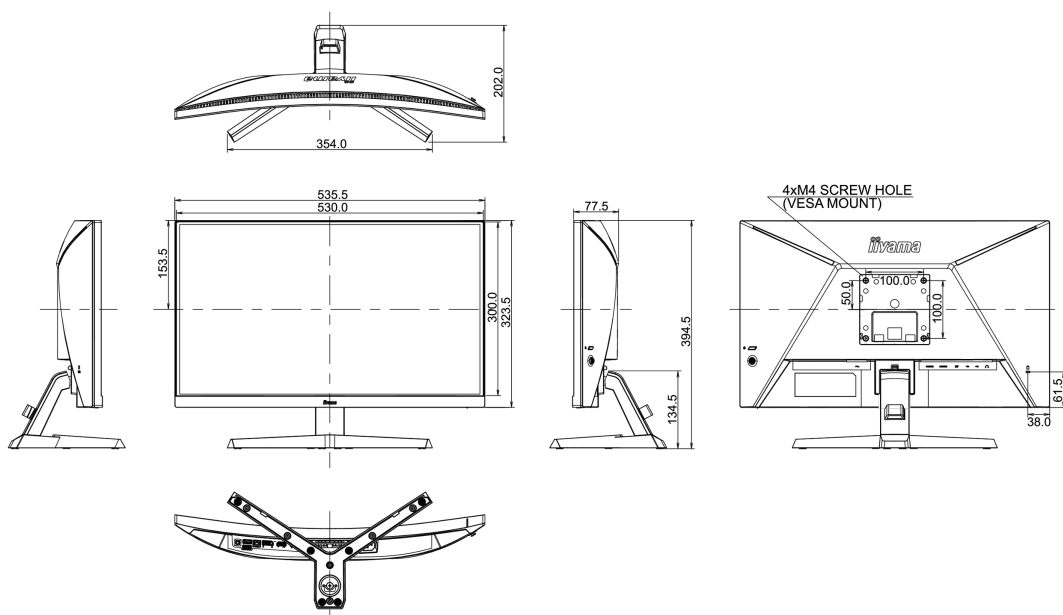

01 ХАРАКТЕРИСТИКИ ДИСПЛЕЯ

Диагональ	23.6", 60см
Панель	VA LED, матовый
Изогнутый	1500R
Разрешение	1920 x 1080 @165Гц (2.1 megapixel Full HD)
Соотношение сторон	16:9
Яркость	250 cd/m ²
Контрастность	3000:1
Расширенная контрастность	80M:1
Время отклика (MPRT)	1ms
Видимая область	горизонталь/вертикаль: 178°/178°, право/лево: 89°/89°, вверх/вниз: 89°/89°
Поддержка цвета	16.7mln
Частота горизонтальной развертки	30 - 184кГц
Видимая область Ш x В	521.39 x 293.28мм, 20.5 x 11.5"
Размер пикселя	0.271мм
Colour	матовый, чернить

04 МЕХАНИЧЕСКИЕ ХАРАКТЕРИСТИКИ

Эргономика	наклон
Угол наклона экрана	22° вверх; 5° вниз
Крепление VESA	100 x 100mm
Крепления для кабелей	да

05 6.АКСЕССУАРЫ

Кабели	Питание, USB, DP
Прочее	Краткое руководство по началу работы, Руководство по безопасности

08 РАЗМЕР / ВЕС

Размер продукта Ш x В x Г	535.5 x 394.5 x 202мм
Размер коробки Ш x В x Г	612 x 408 x 190мм
Вес (без упаковки)	3.7кг
Вес (с упаковкой)	4.8кг
EAN код	4948570117703

Спецификации могут быть изменены без уведомления. Все LCD мониторы соответствуют стандарту ISO-9241-307:2008 по политике битых пикселей.