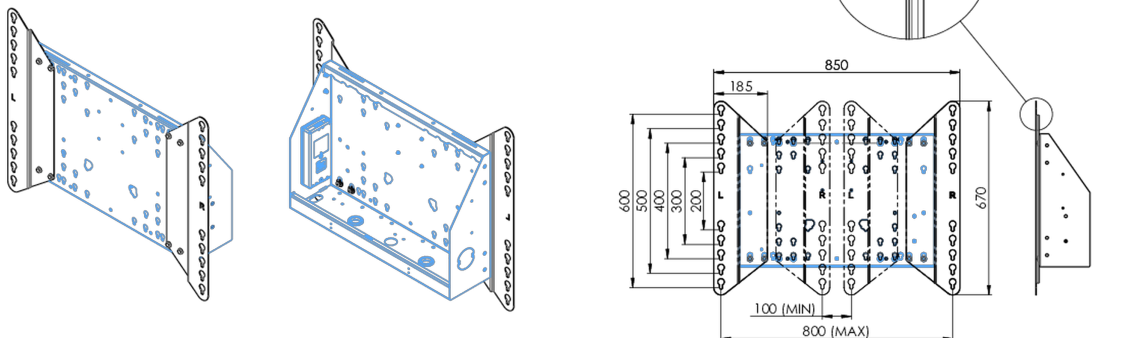

Адаптер для напольных подъемников

Комплект расширения для напольных подъемников и тележек, расширяет совместимость с VESA со стандартного 600x400 до макс. 800x600.

01 TECHNICAL SPECIFICATION

Type	Адаптер
Max weight capacity	200kg / монитор
VESA minimum	800 x 200mm
VESA maximum	800 x 600mm

02 РАЗМЕР / BEC

Вес (без упаковки)	3.46кг
EAN код	4948570032570

03 СОПУТСТВУЮЩАЯ ИНФОРМАЦИЯ

Сопутствующие товары

[MD 062B7275 A](#), [MD 062B7295](#), [MD 052W7150](#)

Все товарные знаки и торговые марки являются собственностью их владельцев и они защищены. Ошибки и изменения допускаются. Спецификации могут быть изменены без уведомления. Все LCD мониторы соответствуют стандарту ISO-9241-307:2008 по политике битых пикселей.