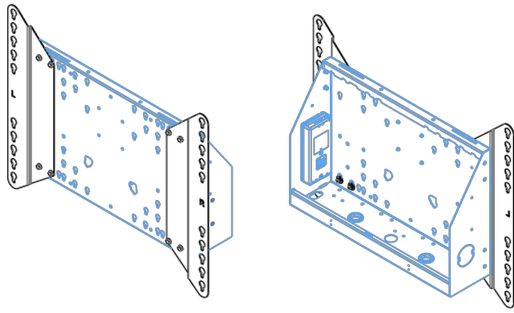

### Adapter voor vloerliften

Uitbreidingsset voor vloerliften en karren. Verhoogt de VESA mount-compatibiliteit van de standaard 600x400mm tot max. 800x600mm.

#### 01 PRODUCT BROCHURE

Type	Verloopset
Max gewicht	200kg / monitor
VESA minimum	800 x 200mm
VESA maximum	800 x 600mm

#### 02 AFMETINGEN / GEWICHT

Gewicht (zonder doos)	3.46kg
EAN code	4948570032570