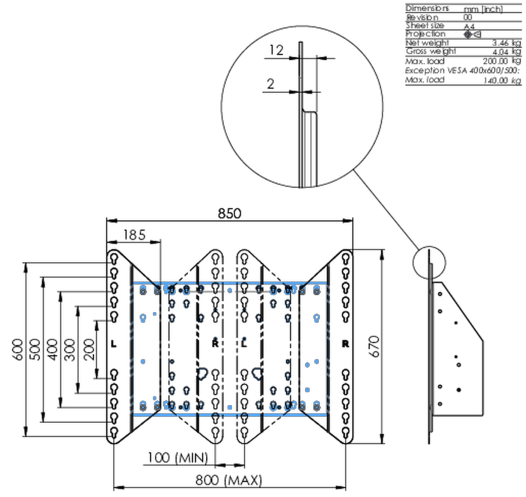

### Adapter voor vloerliften

Uitbreidingsset voor vloerliften en karren. Verhoogt de VESA mount-compatibiliteit van de standaard 600x400mm tot max. 800x600mm.

#### 01 PRODUCT BROCHURE

Type	Verloopset
Max gewicht	200kg / monitor
VESA minimum	800 x 200mm
VESA maximum	800 x 600mm

#### 02 AFMETINGEN / GEWICHT

Gewicht (zonder doos)	3.46kg
EAN code	4948570032570