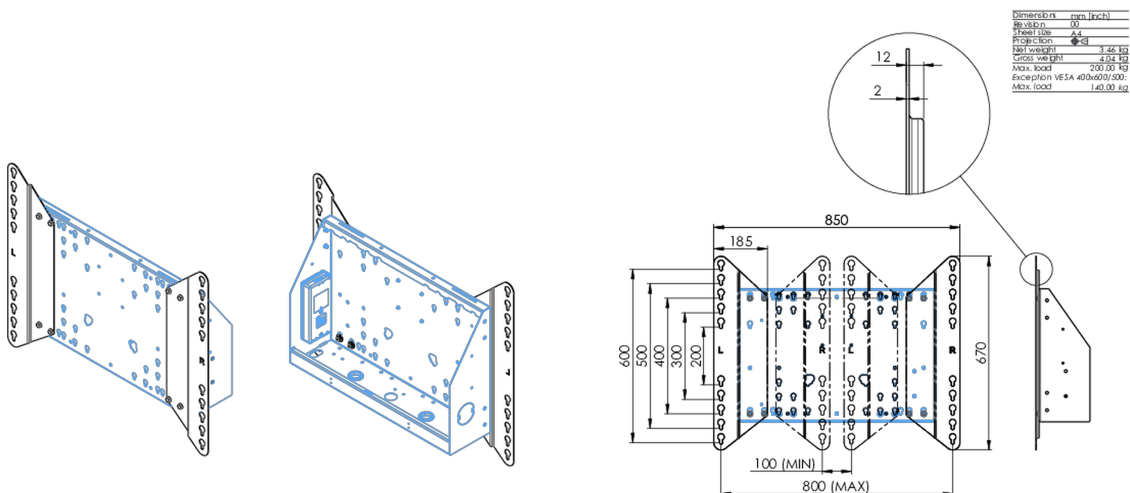

### Adapter voor vloerliften

Uitbreidingsset voor vloerliften en karren. Verhoogt de VESA mount-compatibiliteit van de standaard 600x400mm tot max. 800x600mm.

#### 01 PRODUCT BROCHURE

Type	Verloopset
Max gewicht	200kg / monitor
VESA minimum	800 x 200mm
VESA maximum	800 x 600mm

#### 02 AFMETINGEN / GEWICHT

Gewicht (zonder doos)	3.46kg
EAN code	4948570032570