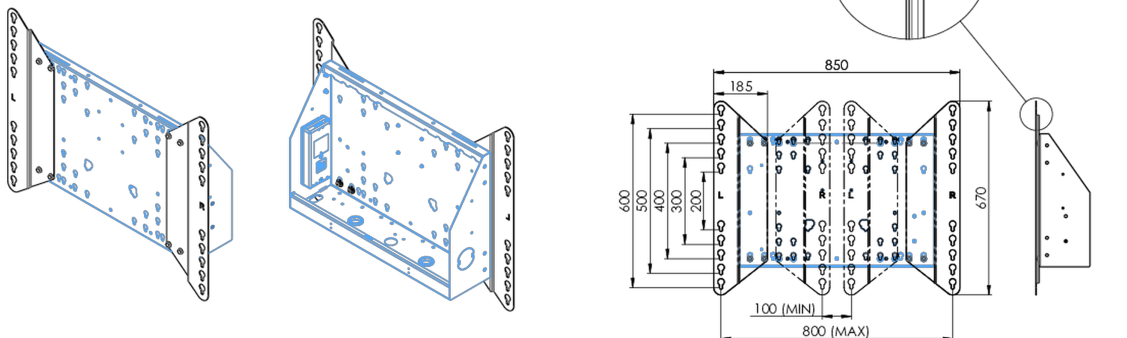

Адаптер для напольных подъемников

Комплект расширения для напольных подъемников и тележек, расширяет совместимость с VESA со стандартного 600x400 до макс. 800x600.

01 ТЕХНИЧЕСКИЕ ХАРАКТЕРИСТИКИ

Тип	Адаптер
Max weight capacity	200kg / монитор
VESA minimum	800 x 200mm
VESA maximum	800 x 600mm

02 РАЗМЕР / ВЕС

Вес (без упаковки)	3.46кг
EAN код	4948570032570

03 СОПУТСТВУЮЩАЯ ИНФОРМАЦИЯ

Сопутствующие товары

[MD 062B7275 A](#), [MD 062B7295](#), [MD 052W7150](#)

Все товарные знаки и торговые марки являются собственностью их владельцев и они защищены. Ошибки и изменения допускаются. Спецификации могут быть изменены без уведомления. Все LCD мониторы соответствуют стандарту ISO-9241-307:2008 по политике битых пикселей.