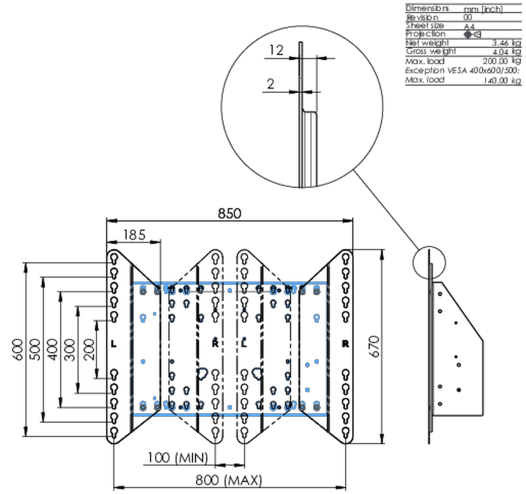

Адаптер для напольных подъемников

Комплект расширения для напольных подъемников и тележек, расширяет совместимость с VESA со стандартного 600x400 до макс. 800x600.

01 ТЕХНИЧЕСКИЕ ХАРАКТЕРИСТИКИ

Тип	Адаптер
Max weight capacity	200kg / монитор
VESA minimum	800 x 200mm
VESA maximum	800 x 600mm

02 РАЗМЕР / ВЕС

Вес (без упаковки)	3.46кг
EAN код	4948570032570

03 СОПУТСТВУЮЩАЯ ИНФОРМАЦИЯ

Сопутствующие товары

[MD 062B7275 A](#), [MD 062B7295](#), [MD 052W7150](#)

Все товарные знаки и торговые марки являются собственностью их владельцев и они защищены. Ошибки и изменения допускаются. Спецификации могут быть изменены без уведомления. Все LCD мониторы соответствуют стандарту ISO-9241-307:2008 по политике битых пикселей.