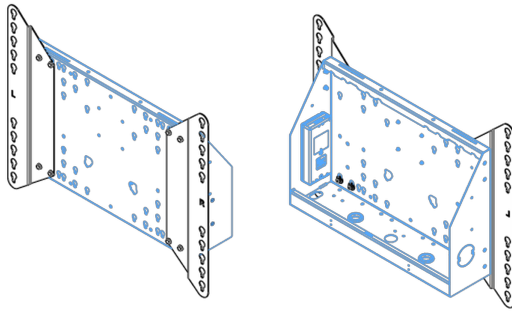

Адаптер для напольных подъемников

Комплект расширения для напольных подъемников и тележек, расширяет совместимость с VESA со стандартного 600x400 до макс. 800x600.

01 ТЕХНИЧЕСКИЕ ХАРАКТЕРИСТИКИ

Тип	Адаптер
Max weight capacity	200kg / монитор
VESA minimum	800 x 200mm
VESA maximum	800 x 600mm

02 РАЗМЕР / ВЕС

Вес (без упаковки)	3.46кг
EAN код	4948570032570

03 СОПУТСТВУЮЩАЯ ИНФОРМАЦИЯ

Сопутствующие товары

[MD 062B7275 A](#), [MD 062B7295](#), [MD 052W7150](#)

Все товарные знаки и торговые марки являются собственностью их владельцев и они защищены. Ошибки и изменения допускаются. Спецификации могут быть изменены без уведомления. Все LCD мониторы соответствуют стандарту ISO-9241-307:2008 по политике битых пикселей.