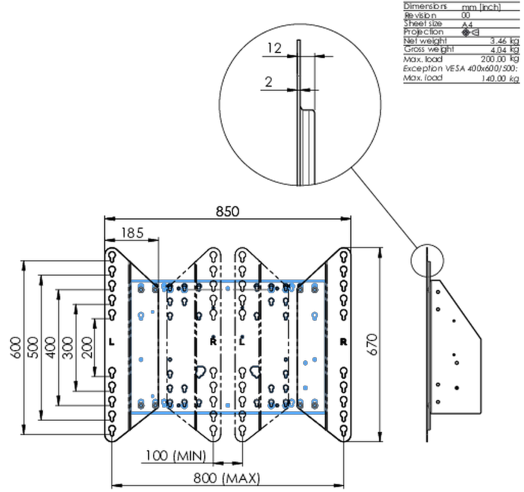

Адаптер для напольных подъемников

Комплект расширения для напольных подъемников и тележек, расширяет совместимость с VESA со стандартного 600x400 до макс. 800x600.

01 TECHNICAL SPECIFICATION

Тип	Адаптер
Max weight capacity	200kg / монитор
VESA minimum	800 x 200mm
VESA maximum	800 x 600mm

02 РАЗМЕР / BEC

Вес (без упаковки)	3.46кг
EAN код	4948570032570

03 СОПУТСТВУЮЩАЯ ИНФОРМАЦИЯ

Сопутствующие товары

[MD 062B7275 A](#), [MD 062B7295](#), [MD 052W7150](#)

Все товарные знаки и торговые марки являются собственностью их владельцев и они защищены. Ошибки и изменения допускаются. Спецификации могут быть изменены без уведомления. Все LCD мониторы соответствуют стандарту ISO-9241-307:2008 по политике битых пикселей.