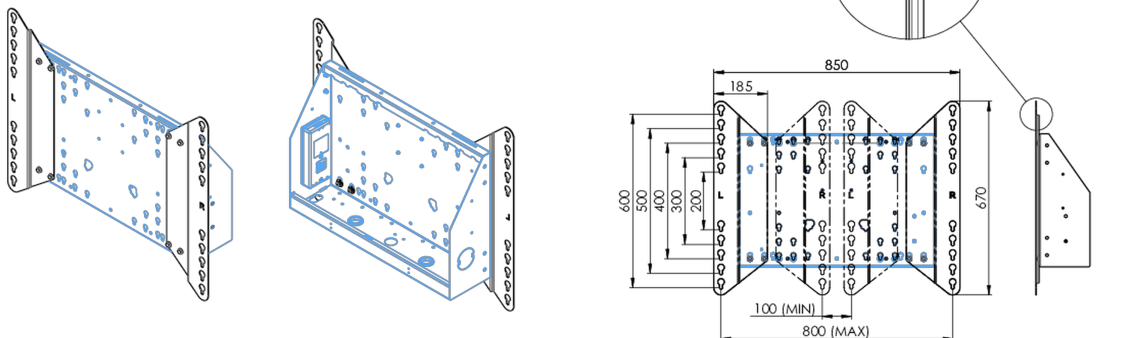

Адаптер для напольных подъемников

Комплект расширения для напольных подъемников и тележек, расширяет совместимость с VESA со стандартного 600x400 до макс. 800x600.

01 TECHNICAL SPECIFICATION

Тип	Адаптер
Max weight capacity	200kg / монитор
VESA minimum	800 x 200mm
VESA maximum	800 x 600mm

02 РАЗМЕР / BEC

Вес (без упаковки)	3.46кг
EAN код	4948570032570

03 СОПУТСТВУЮЩАЯ ИНФОРМАЦИЯ

Сопутствующие товары

[MD 062B7275 A](#), [MD 062B7295](#), [MD 052W7150](#)

Все товарные знаки и торговые марки являются собственностью их владельцев и они защищены. Ошибки и изменения допускаются. Спецификации могут быть изменены без уведомления. Все LCD мониторы соответствуют стандарту ISO-9241-307:2008 по политике битых пикселей.