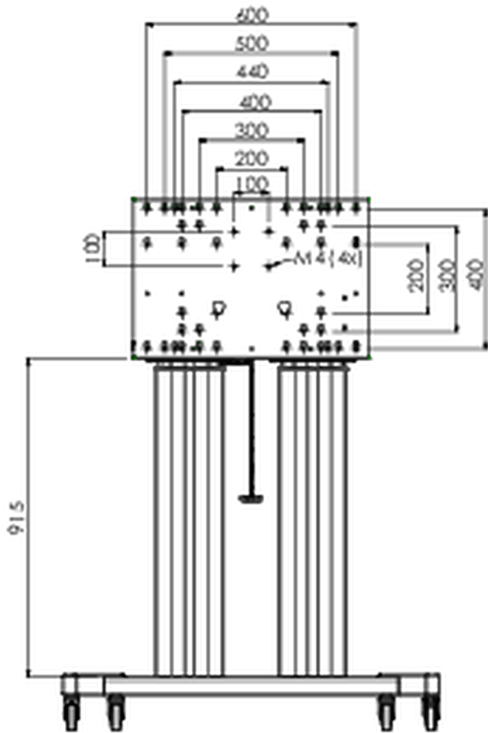

**Напольный подъемник XL на колесах для плоских сенсорных экранов до 160 кг с защитной запирающейся крышкой.**

Описание: Моторизованная тележка для сенсорных экранов размером до VESA 800x600. Что делает этот продукт таким уникальным, так это гибкость при выборе диагонали экрана и простота установки: всего за три шага продукт устанавливается и готов к использованию. Эта подставка на колесиках с электрической регулировкой высоты имеет плавную и бесшумную регулировку высоты и встроенный кронштейн для экрана, содержащий большинство шаблонов VESA, что делает ее подходящей практически для любого дисплея. У встроенного кронштейна VESA есть еще одна особенность: его можно использовать для размещения настольного ПК сзади. Максимальный поддерживаемый размер дисплея 98 дюймов, максимальный вес 160 кг. В этот комплект входит набор адаптеров [MD 052B7288](#).

**01 TECHNICAL SPECIFICATION**

Type	Floor lift on wheels
Height adjustment	600mm, 1295,5 - 1895,5mm
Max weight capacity	160kg / монитор
VESA maximum	800 x 600mm
Extra	скорость подъема до 20 мм/с

## 02 РАЗМЕР / ВЕС

Вес (без упаковки)

71кг

EAN код

4948570032587