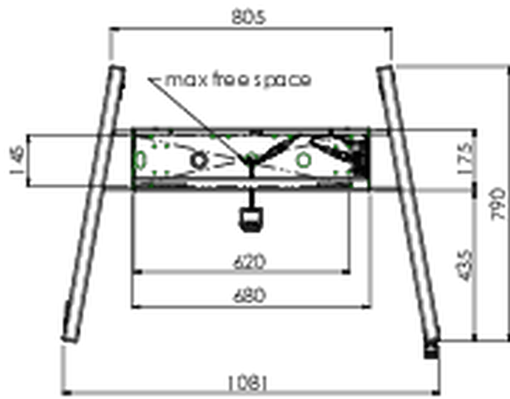

**Напольный подъемник XL на колесах для плоских сенсорных экранов до 160 кг с защитной запирающейся крышкой.**

Описание: Моторизованная тележка для сенсорных экранов размером до VESA 800x600. Что делает этот продукт таким уникальным, так это гибкость при выборе диагонали экрана и простота установки: всего за три шага продукт устанавливается и готов к использованию. Эта подставка на колесиках с электрической регулировкой высоты имеет плавную и бесшумную регулировку высоты и встроенный кронштейн для экрана, содержащий большинство шаблонов VESA, что делает ее подходящей практически для любого дисплея. У встроенного кронштейна VESA есть еще одна особенность: его можно использовать для размещения настольного ПК сзади. Максимальный поддерживаемый размер дисплея 98 дюймов, максимальный вес 160 кг. В этот комплект входит набор адаптеров [MD 052B7288](#).

**01 TECHNICAL SPECIFICATION**

Type	Floor lift on wheels
Height adjustment	600mm, 1295,5 - 1895,5mm
Max weight capacity	160kg / монитор
VESA maximum	800 x 600mm
Extra	скорость подъема до 20 мм/с

## 02 РАЗМЕР / ВЕС

Вес (без упаковки)

71кг

EAN код

4948570032587