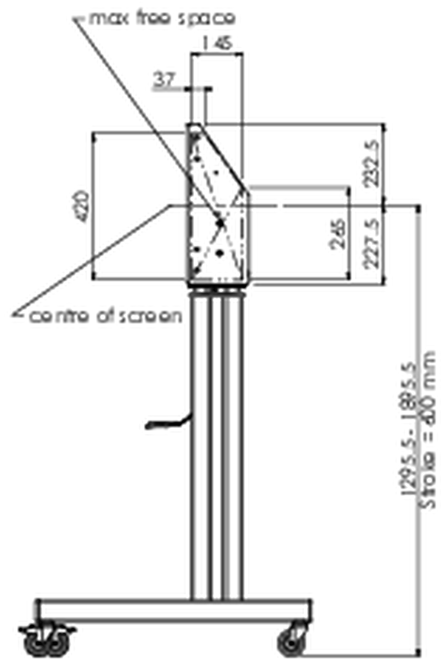

**Напольный подъемник XL на колесах для плоских сенсорных экранов до 160 кг с защитной запирающейся крышкой.**

Описание: Моторизованная тележка для сенсорных экранов размером до VESA 800x600. Что делает этот продукт таким уникальным, так это гибкость при выборе диагонали экрана и простота установки: всего за три шага продукт устанавливается и готов к использованию. Эта подставка на колесиках с электрической регулировкой высоты имеет плавную и бесшумную регулировку высоты и встроенный кронштейн для экрана, содержащий большинство шаблонов VESA, что делает ее подходящей практически для любого дисплея. У встроенного кронштейна VESA есть еще одна особенность: его можно использовать для размещения настольного ПК сзади. Максимальный поддерживаемый размер дисплея 98 дюймов, максимальный вес 160 кг. В этот комплект входит набор адаптеров [MD 052B7288](#).

**01 TECHNICAL SPECIFICATION**

Type	Floor lift on wheels
Height adjustment	600mm, 1295,5 - 1895,5mm
Max weight capacity	160kg / монитор
VESA maximum	800 x 600mm
Extra	скорость подъема до 20 мм/с

## 02 РАЗМЕР / ВЕС

Вес (без упаковки)

71кг

EAN код

4948570032587