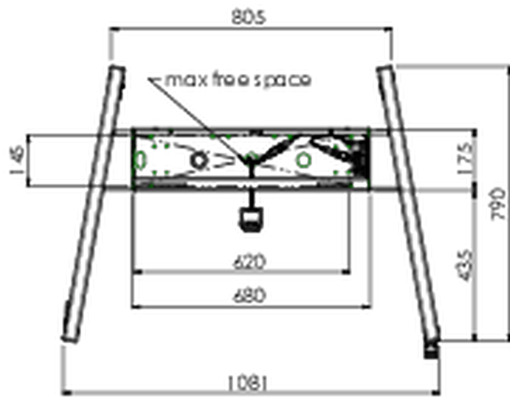

**Напольный подъемник XL на колесах для плоских сенсорных экранов до 160 кг с защитной запирающейся крышкой.**

Описание: Моторизованная тележка для сенсорных экранов размером до VESA 800x600. Что делает этот продукт таким уникальным, так это гибкость при выборе диагонали экрана и простота установки: всего за три шага продукт устанавливается и готов к использованию. Эта подставка на колесиках с электрической регулировкой высоты имеет плавную и бесшумную регулировку высоты и встроенный кронштейн для экрана, содержащий большинство шаблонов VESA, что делает ее подходящей практически для любого дисплея. У встроенного кронштейна VESA есть еще одна особенность: его можно использовать для размещения настольного ПК сзади. Максимальный поддерживаемый размер дисплея 98 дюймов, максимальный вес 160 кг. В этот комплект входит набор адаптеров [MD 052B7288](#).

**01 TECHNICAL SPECIFICATION**

Type	Floor lift on wheels
Height adjustment	600mm, 1295,5 - 1895,5mm
Max weight capacity	160kg / монитор
VESA maximum	800 x 600mm
Extra	скорость подъема до 20 мм/с

## 02 РАЗМЕР / ВЕС

Вес (без упаковки)

71кг

EAN код

4948570032587