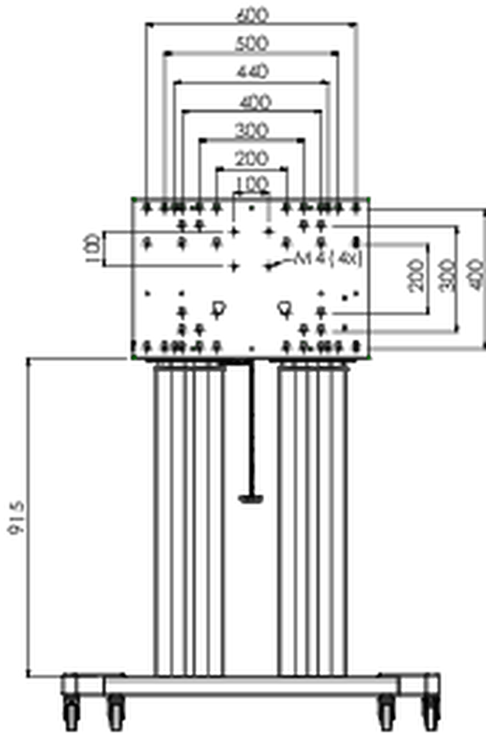

Ascenseur / chariot sur roues pour écrans tactiles XL jusqu'à 160 kg, avec couvercle de protection verrouillable.

Un élévateur / chariot motorisé avec support de montage pour moniteurs jusqu'à VESA 800x600. Ce qui rend ce produit si unique, c'est sa flexibilité et sa facilité d'installation. En seulement trois étapes le produit est installé et prêt à l'emploi. Cet élévateur / chariot à roues est équipé d'un réglage en hauteur continu et silencieux et convient au montage de la plupart des modèles VESA. Il a également une autre particularité, le dos peut être utilisé comme support pour un PC de bureau ou un ordinateur portable. La taille d'affichage maximale prise en charge est de 98", le poids maximal est de 160 kg. Ce kit comprend l'adaptateur [MD 052B7288](#).

01 LES SPÉCIFICATIONS

Régulation de la hauteur	600mm, 1295,5 - 1895,5mm
Max poids	160kg / moniteur
VESA max	800 x 600mm
Extra	vitesse de montée / descente jusqu'à 20 mm/s

02 DIMENSIONS / POIDS

Poids (sans boîte)

71kg

Code EAN

4948570032587

03 INFORMATIONS COMPLEMENTAIRES

Produits assimilés

[MD 052B7285](#)

Toutes les marques nommées sur ce site sont des marques déposées. iiyama ne pourra être tenu responsable d'éventuelles erreurs ou omissions contenues sur ce site. Tous les écrans LCD iiyama sont conformes à la norme ISO-9241-307:2008 pour ce qui concerne les défauts de pixel.