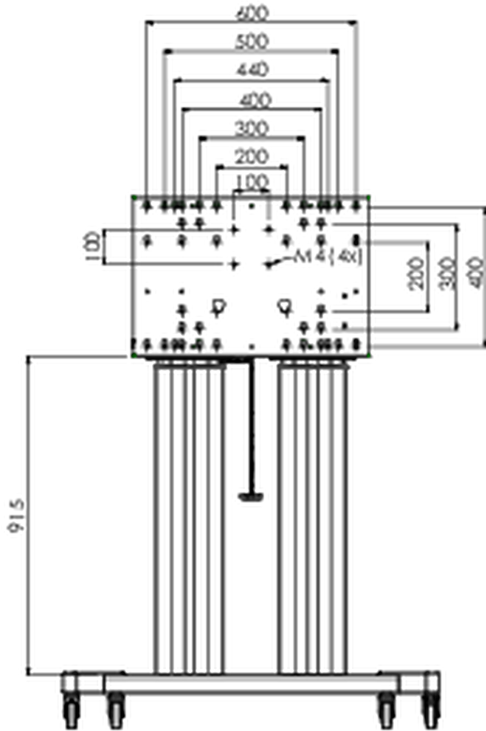

Ascenseur / chariot sur roues pour écrans tactiles XL jusqu'à 160 kg, avec couvercle de protection verrouillable.

Un élévateur / chariot motorisé avec support de montage pour moniteurs jusqu'à VESA 800x600. Ce qui rend ce produit si unique, c'est sa flexibilité et sa facilité d'installation. En seulement trois étapes le produit est installé et prêt à l'emploi. Cet élévateur / chariot à roues est équipé d'un réglage en hauteur continu et silencieux et convient au montage de la plupart des modèles VESA. Il a également une autre particularité, le dos peut être utilisé comme support pour un PC de bureau ou un ordinateur portable. La taille d'affichage maximale prise en charge est de 98", le poids maximal est de 160 kg. Ce kit comprend l'adaptateur [MD 052B7288](#).

01 LES SPÉCIFICATIONS

Régulation de la hauteur	600mm, 1295,5 - 1895,5mm
Max poids	160kg / moniteur
VESA max	800 x 600mm
Extra	vitesse de montée / descente jusqu'à 20 mm/s

02 DIMENSIONS / POIDS

Poids (sans boîte)

71kg

Code EAN

4948570032587

03 INFORMATIONS COMPLEMENTAIRES

Produits assimilés

[MD 052B7285](#)

Toutes les marques nommées sur ce site sont des marques déposées. iiyama ne pourra être tenu responsable d'éventuelles erreurs ou omissions contenues sur ce site. Tous les écrans LCD iiyama sont conformes à la norme ISO-9241-307:2008 pour ce qui concerne les défauts de pixel.