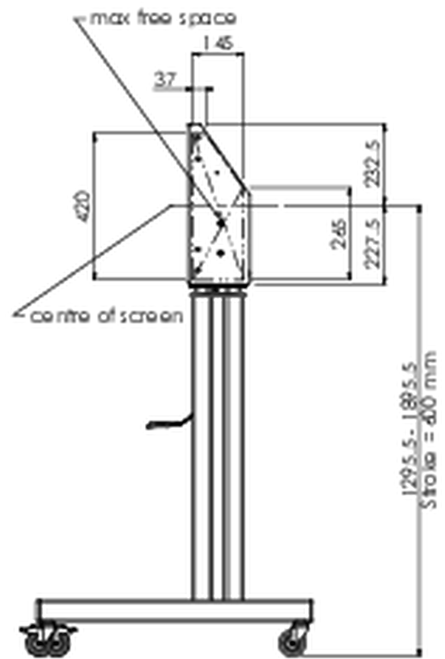

Ascenseur / chariot sur roues pour écrans tactiles XL jusqu'à 160 kg, avec couvercle de protection verrouillable.

Un élévateur / chariot motorisé avec support de montage pour moniteurs jusqu'à VESA 800x600. Ce qui rend ce produit si unique, c'est sa flexibilité et sa facilité d'installation. En seulement trois étapes le produit est installé et prêt à l'emploi. Cet élévateur / chariot à roues est équipé d'un réglage en hauteur continu et silencieux et convient au montage de la plupart des modèles VESA. Il a également une autre particularité, le dos peut être utilisé comme support pour un PC de bureau ou un ordinateur portable. La taille d'affichage maximale prise en charge est de 98", le poids maximal est de 160 kg. Ce kit comprend l'adaptateur [MD 052B7288](#).

01 LES SPÉCIFICATIONS

Régulation de la hauteur	600mm, 1295,5 - 1895,5mm
Max poids	160kg / moniteur
VESA max	800 x 600mm
Extra	vitesse de montée / descente jusqu'à 20 mm/s

02 DIMENSIONS / POIDS

Poids (sans boîte)

71kg

Code EAN

4948570032587

03 INFORMATIONS COMPLEMENTAIRES

Produits assimilés

[MD 052B7285](#)

Toutes les marques nommées sur ce site sont des marques déposées. iiyama ne pourra être tenu responsable d'éventuelles erreurs ou omissions contenues sur ce site. Tous les écrans LCD iiyama sont conformes à la norme ISO-9241-307:2008 pour ce qui concerne les défauts de pixel.