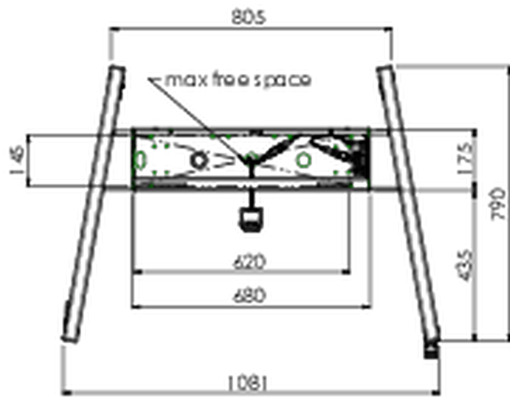

Ascenseur / chariot sur roues pour écrans tactiles XL jusqu'à 160 kg, avec couvercle de protection verrouillable.

Un élévateur / chariot motorisé avec support de montage pour moniteurs jusqu'à VESA 800x600. Ce qui rend ce produit si unique, c'est sa flexibilité et sa facilité d'installation. En seulement trois étapes le produit est installé et prêt à l'emploi. Cet élévateur / chariot à roues est équipé d'un réglage en hauteur continu et silencieux et convient au montage de la plupart des modèles VESA. Il a également une autre particularité, le dos peut être utilisé comme support pour un PC de bureau ou un ordinateur portable. La taille d'affichage maximale prise en charge est de 98", le poids maximal est de 160 kg. Ce kit comprend l'adaptateur [MD 052B7288](#).

01 LES SPÉCIFICATIONS

Régulation de la hauteur	600mm, 1295,5 - 1895,5mm
Max poids	160kg / moniteur
VESA max	800 x 600mm
Extra	vitesse de montée / descente jusqu'à 20 mm/s

02 DIMENSIONS / POIDS

Poids (sans boîte)

71kg

Code EAN

4948570032587

03 INFORMATIONS COMPLEMENTAIRES

Produits assimilés

[MD 052B7285](#)

Toutes les marques nommées sur ce site sont des marques déposées. iiyama ne pourra être tenu responsable d'éventuelles erreurs ou omissions contenues sur ce site. Tous les écrans LCD iiyama sont conformes à la norme ISO-9241-307:2008 pour ce qui concerne les défauts de pixel.