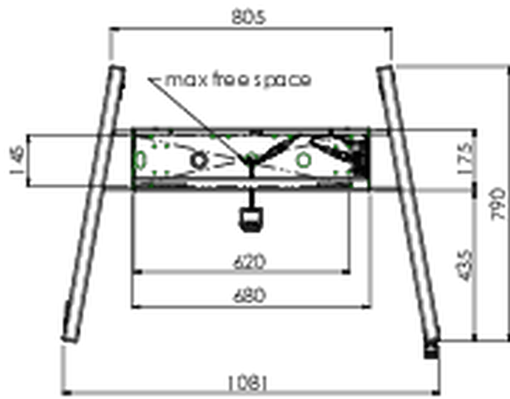

Ascenseur / chariot sur roues pour écrans tactiles XL jusqu'à 160 kg, avec couvercle de protection verrouillable.

Un élévateur / chariot motorisé avec support de montage pour moniteurs jusqu'à VESA 800x600. Ce qui rend ce produit si unique, c'est sa flexibilité et sa facilité d'installation. En seulement trois étapes le produit est installé et prêt à l'emploi. Cet élévateur / chariot à roues est équipé d'un réglage en hauteur continu et silencieux et convient au montage de la plupart des modèles VESA. Il a également une autre particularité, le dos peut être utilisé comme support pour un PC de bureau ou un ordinateur portable. La taille d'affichage maximale prise en charge est de 98", le poids maximal est de 160 kg. Ce kit comprend l'adaptateur [MD 052B7288](#).

01 LES SPÉCIFICATIONS

Régulation de la hauteur	600mm, 1295,5 - 1895,5mm
Max poids	160kg / moniteur
VESA max	800 x 600mm
Extra	vitesse de montée / descente jusqu'à 20 mm/s

02 DIMENSIONS / POIDS

Poids (sans boîte)