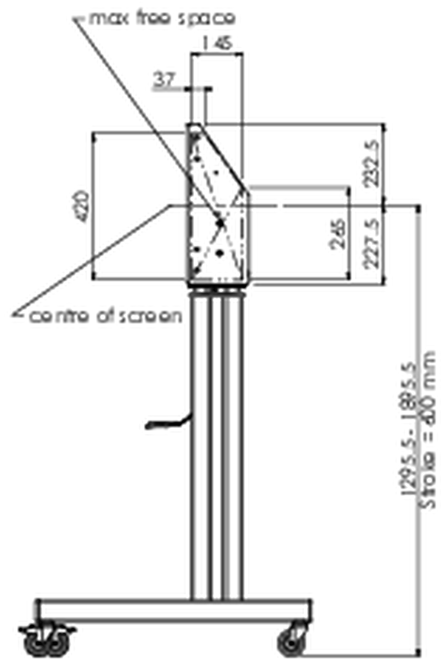

Podnośnik na kółkach do monitorów dotykowych XL o wadze do 160 kg, z zamykaną pokrywą ochronną.

Podnośnik / wózek z napędem silnikowym i wspornikiem do montażu monitorów zgodnych ze standardem VESA aż do 800x600. Instalacja odbywa się zaledwie w trzech. Ten podnośnik / wózek na kółkach jest wyposażony w płynną i cichą regulację wysokości i nadaje się do montażu większości modeli VESA. Posiada również inną wyjątkową funkcjonalność - tył może służyć jako podstawka komputera stacjonarnego lub laptopa. Maksymalny dopuszczalny rozmiar wyświetlacza to 98 cali, maksymalna waga 160 kg. Zestaw zawiera adapter [MD 052B7288](#).

01 SPECYFIKACJA

Regulacja wysokości	600mm, 1295,5 - 1895,5mm
Waga max.	160kg / monitor
VESA max.	800 x 600mm
Extra	prędkość góra/dół do 20 mm/s

02 WYMIARY / WAGA

Waga (bez pudła)

71kg

Kod EAN

4948570032587

03 POWIĄZANE INFORMACJE

Powiązane produkty

[MD 052B7285](#)

Wszystkie znaki towarowe zastrzeżone. Pomyłki i wprowadzanie zmian zastrzeżone. Specyfikacje produktów mogą ulec zmianie bez wcześniejszego zawiadomienia. Wszystkie monitory LCD iiyama są zgodne z normą ISO-9241-307:2008 określającą liczbę i rodzaj defektów matrycy.