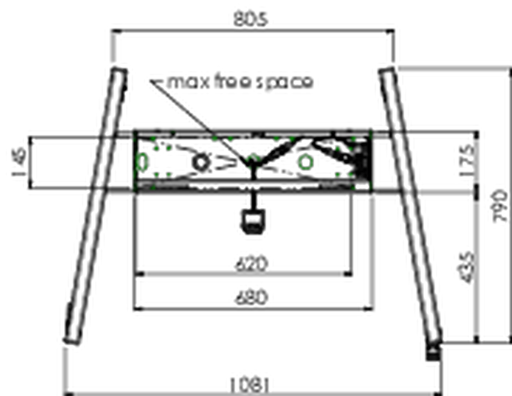

Podnośnik na kółkach do monitorów dotykowych XL o wadze do 160 kg, z zamykaną pokrywą ochronną.

Podnośnik / wózek z napędem silnikowym i wspornikiem do montażu monitorów zgodnych ze standardem VESA aż do 800x600. Instalacja odbywa się zaledwie w trzech. Ten podnośnik / wózek na kółkach jest wyposażony w płynną i cichą regulację wysokości i nadaje się do montażu większości modeli VESA. Posiada również inną wyjątkową funkcjonalność - tył może służyć jako podstawka komputera stacjonarnego lub laptopa. Maksymalny dopuszczalny rozmiar wyświetlacza to 98 cali, maksymalna waga 160 kg. Zestaw zawiera adapter [MD 052B7288](#).

01 SPECYFIKACJA

Regulacja wysokości	600mm, 1295,5 - 1895,5mm
Waga max.	160kg / monitor
VESA max.	800 x 600mm
Extra	prędkość góra/dół do 20 mm/s

02 WYMIARY / WAGA

Waga (bez pudła)

71kg

Kod EAN

4948570032587

03 POWIĄZANE INFORMACJE