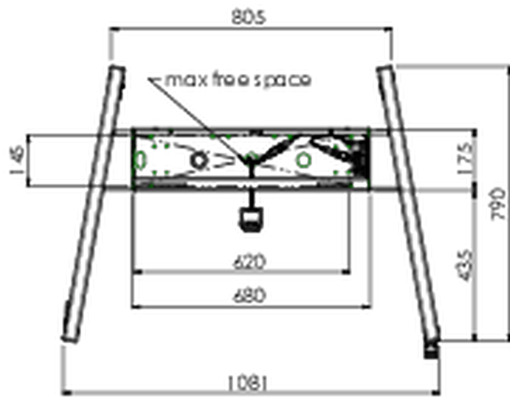

Podnośnik na kółkach do monitorów dotykowych XL o wadze do 160 kg, z zamykaną pokrywą ochronną.

Podnośnik / wózek z napędem silnikowym i wspornikiem do montażu monitorów zgodnych ze standardem VESA aż do 800x600. Instalacja odbywa się zaledwie w trzech. Ten podnośnik / wózek na kółkach jest wyposażony w płynną i cichą regulację wysokości i nadaje się do montażu większości modeli VESA. Posiada również inną wyjątkową funkcjonalność - tył może służyć jako podstawka komputera stacjonarnego lub laptopa. Maksymalny dopuszczalny rozmiar wyświetlacza to 98 cali, maksymalna waga 160 kg. Zestaw zawiera adapter [MD 052B7288](#).

01 SPECYFIKACJA

Regulacja wysokości	600mm, 1295,5 - 1895,5mm
Waga max.	160kg / monitor
VESA max.	800 x 600mm
Extra	prędkość góra/dół do 20 mm/s

02 WYMIARY / WAGA

Waga (bez pudła)

71kg

Kod EAN

4948570032587

03 POWIĄZANE INFORMACJE