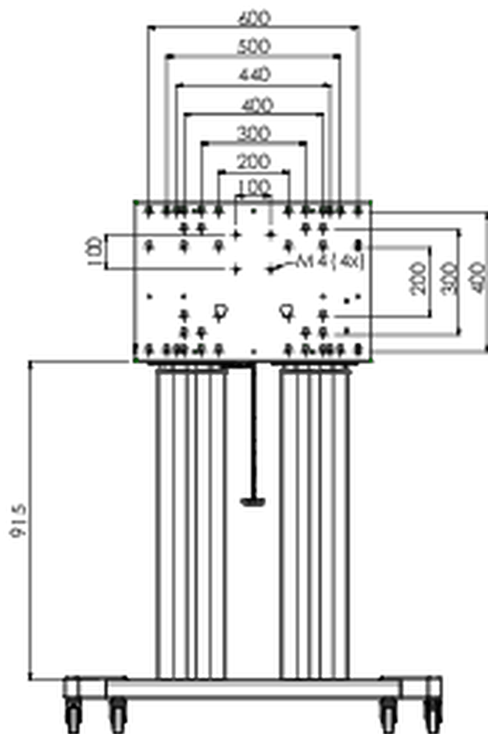

Podnośnik na kółkach do monitorów dotykowych XL o wadze do 160 kg, z zamykaną pokrywą ochronną.

Podnośnik / wózek z napędem silnikowym i wspornikiem do montażu monitorów zgodnych ze standardem VESA aż do 800x600. Instalacja odbywa się zaledwie w trzech. Ten podnośnik / wózek na kółkach jest wyposażony w płynną i cichą regulację wysokości i nadaje się do montażu większości modeli VESA. Posiada również inną wyjątkową funkcjonalność - tył może służyć jako podstawka komputera stacjonarnego lub laptopa. Maksymalny dopuszczalny rozmiar wyświetlacza to 98 cali, maksymalna waga 160 kg. Zestaw zawiera adapter [MD 052B7288](#).

01 SPECYFIKACJA

Regulacja wysokości	600mm, 1295,5 - 1895,5mm
Waga max.	160kg / monitor
VESA max.	800 x 600mm
Extra	prędkość góra/dół do 20 mm/s

02 WYMIARY / WAGA

Waga (bez pudła)

71kg

Kod EAN

4948570032587

03 POWIĄZANE INFORMACJE

Powiązane produkty

[MD 052B7285](#)

Wszystkie znaki towarowe zastrzeżone. Pomyłki i wprowadzanie zmian zastrzeżone. Specyfikacje produktów mogą ulec zmianie bez wcześniejszego zawiadomienia. Wszystkie monitory LCD iiyama są zgodne z normą ISO-9241-307:2008 określającą liczbę i rodzaj defektów matrycy.