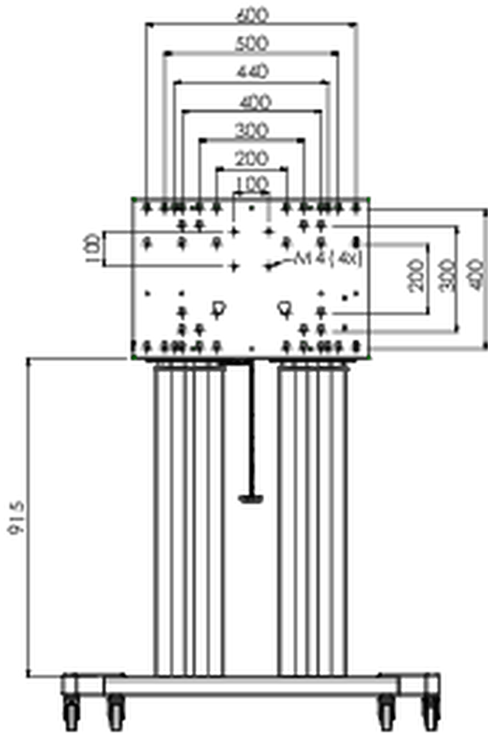

Podnośnik na kółkach do monitorów dotykowych XL o wadze do 160 kg, z zamykaną pokrywą ochronną.

Podnośnik / wózek z napędem silnikowym i wspornikiem do montażu monitorów zgodnych ze standardem VESA aż do 800x600. Instalacja odbywa się zaledwie w trzech. Ten podnośnik / wózek na kółkach jest wyposażony w płynną i cichą regulację wysokości i nadaje się do montażu większości modeli VESA. Posiada również inną wyjątkową funkcjonalność - tył może służyć jako podstawka komputera stacjonarnego lub laptopa. Maksymalny dopuszczalny rozmiar wyświetlacza to 98 cali, maksymalna waga 160 kg. Zestaw zawiera adapter [MD 052B7288](#).

01 SPECYFIKACJA

Regulacja wysokości	600mm, 1295,5 - 1895,5mm
Waga max.	160kg / monitor
VESA max.	800 x 600mm
Extra	prędkość góra/dół do 20 mm/s

02 WYMIARY / WAGA

Waga (bez pudła)

71kg

Kod EAN

4948570032587

03 POWIĄZANE INFORMACJE

Powiązane produkty

[MD 052B7285](#)

Wszystkie znaki towarowe zastrzeżone. Pomyłki i wprowadzanie zmian zastrzeżone. Specyfikacje produktów mogą ulec zmianie bez wcześniejszego zawiadomienia. Wszystkie monitory LCD iiyama są zgodne z normą ISO-9241-307:2008 określającą liczbę i rodzaj defektów matrycy.