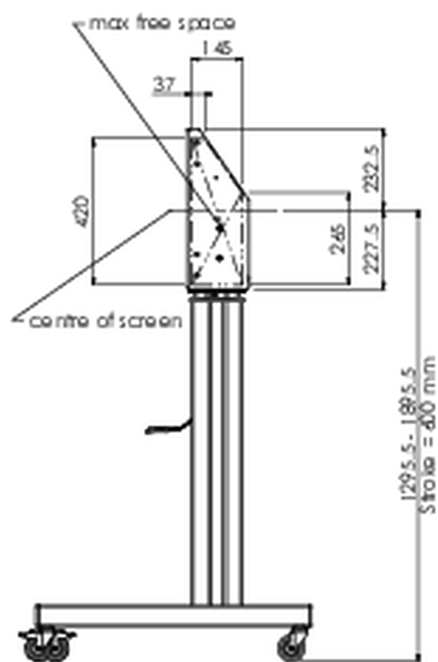

Podnośnik na kółkach do monitorów dotykowych XL o wadze do 160 kg, z zamykaną pokrywą ochronną.

Podnośnik / wózek z napędem silnikowym i wspornikiem do montażu monitorów zgodnych ze standardem VESA aż do 800x600. Instalacja odbywa się zaledwie w trzech. Ten podnośnik / wózek na kółkach jest wyposażony w płynną i cichą regulację wysokości i nadaje się do montażu większości modeli VESA. Posiada również inną wyjątkową funkcjonalność - tył może służyć jako podstawka komputera stacjonarnego lub laptopa. Maksymalny dopuszczalny rozmiar wyświetlacza to 98 cali, maksymalna waga 160 kg. Zestaw zawiera adapter [MD 052B7288](#).

01 SPECYFIKACJA

Regulacja wysokości	600mm, 1295,5 - 1895,5mm
Waga max.	160kg / monitor
VESA max.	800 x 600mm
Extra	prędkość góra/dół do 20 mm/s

02 WYMIARY / WAGA

Waga (bez pudła)

71kg

Kod EAN

4948570032587

03 POWIĄZANE INFORMACJE