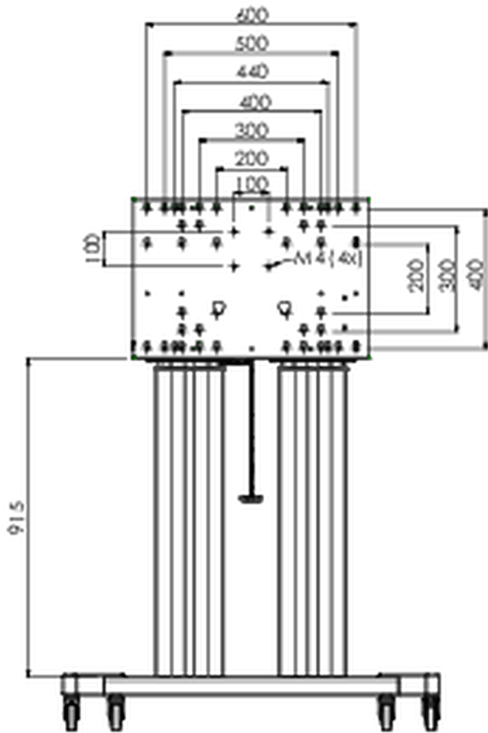

**Напольный подъемник XL на колесах для плоских сенсорных экранов до 160 кг с защитной запирающейся крышкой.**

Описание: Моторизованная тележка для сенсорных экранов размером до VESA 800x600. Что делает этот продукт таким уникальным, так это гибкость при выборе диагонали экрана и простота установки: всего за три шага продукт устанавливается и готов к использованию. Эта подставка на колесиках с электрической регулировкой высоты имеет плавную и бесшумную регулировку высоты и встроенный кронштейн для экрана, содержащий большинство шаблонов VESA, что делает ее подходящей практически для любого дисплея. У встроенного кронштейна VESA есть еще одна особенность: его можно использовать для размещения настольного ПК сзади. Максимальный поддерживаемый размер дисплея 98 дюймов, максимальный вес 160 кг. В этот комплект входит набор адаптеров [MD 052B7288](#).

**01 ТЕХНИЧЕСКИЕ ХАРАКТЕРИСТИКИ**

Type	Floor lift on wheels
Height adjustment	600mm, 1295,5 - 1895,5mm
Max weight capacity	160kg / монитор
VESA maximum	800 x 600mm
Extra	скорость подъема до 20 мм/с

02 РАЗМЕР / ВЕС