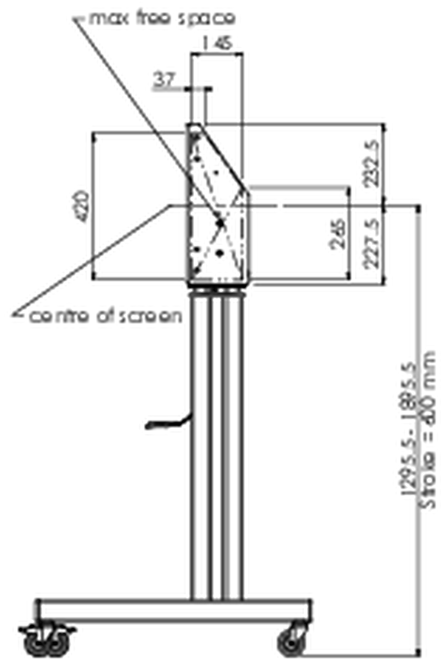

03 СОПУТСТВУЮЩАЯ ИНФОРМАЦИЯ

Сопутствующие товары

[MD 052B7285](#)

Все товарные знаки и торговые марки являются собственностью их владельцев и они защищены. Ошибки и изменения допускаются. Спецификации могут быть изменены без уведомления. Все LCD мониторы соответствуют стандарту ISO-9241-307:2008 по политике битых пикселей.

© IIYAMA CORPORATION. ALL RIGHTS RESERVED