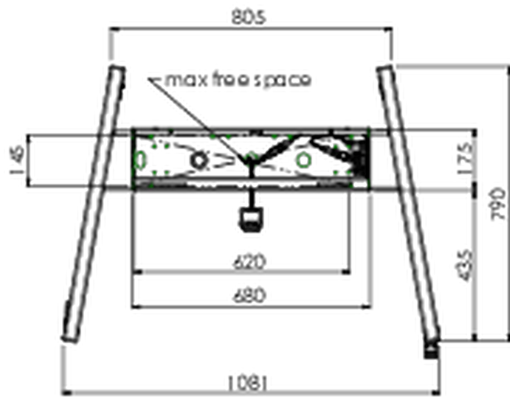

**Напольный подъемник XL на колесах для плоских сенсорных экранов до 160 кг с защитной запирающейся крышкой.**

Описание: Моторизованная тележка для сенсорных экранов размером до VESA 800x600. Что делает этот продукт таким уникальным, так это гибкость при выборе диагонали экрана и простота установки: всего за три шага продукт устанавливается и готов к использованию. Эта подставка на колесиках с электрической регулировкой высоты имеет плавную и бесшумную регулировку высоты и встроенный кронштейн для экрана, содержащий большинство шаблонов VESA, что делает ее подходящей практически для любого дисплея. У встроенного кронштейна VESA есть еще одна особенность: его можно использовать для размещения настольного ПК сзади. Максимальный поддерживаемый размер дисплея 98 дюймов, максимальный вес 160 кг. В этот комплект входит набор адаптеров [MD 052B7288](#).

**01 ТЕХНИЧЕСКИЕ ХАРАКТЕРИСТИКИ**

Type	Floor lift on wheels
Height adjustment	600mm, 1295,5 - 1895,5mm
Max weight capacity	160kg / монитор
VESA maximum	800 x 600mm
Extra	скорость подъема до 20 мм/с

02 РАЗМЕР / ВЕС