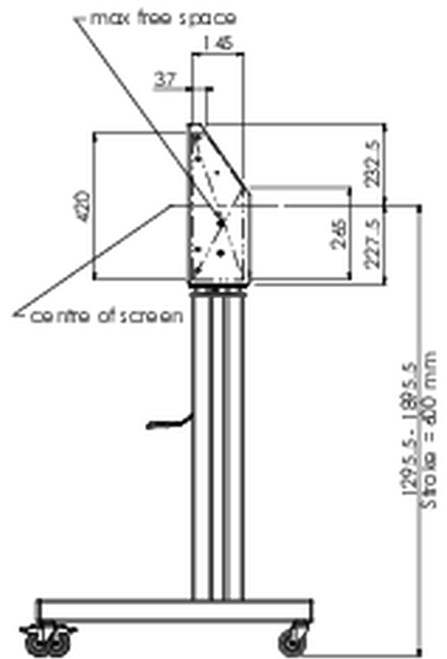

**Напольный подъемник XL на колесах для плоских сенсорных экранов до 160 кг с защитной запирающейся крышкой.**

Описание: Моторизованная тележка для сенсорных экранов размером до VESA 800x600. Что делает этот продукт таким уникальным, так это гибкость при выборе диагонали экрана и простота установки: всего за три шага продукт устанавливается и готов к использованию. Эта подставка на колесиках с электрической регулировкой высоты имеет плавную и бесшумную регулировку высоты и встроенный кронштейн для экрана, содержащий большинство шаблонов VESA, что делает ее подходящей практически для любого дисплея. У встроенного кронштейна VESA есть еще одна особенность: его можно использовать для размещения настольного ПК сзади. Максимальный поддерживаемый размер дисплея 98 дюймов, максимальный вес 160 кг. В этот комплект входит набор адаптеров [MD 052B7288](#).

**01 ТЕХНИЧЕСКИЕ ХАРАКТЕРИСТИКИ**

Type	Floor lift on wheels
Height adjustment	600mm, 1295,5 - 1895,5mm
Max weight capacity	160kg / монитор
VESA maximum	800 x 600mm
Extra	скорость подъема до 20 мм/с

02 РАЗМЕР / ВЕС