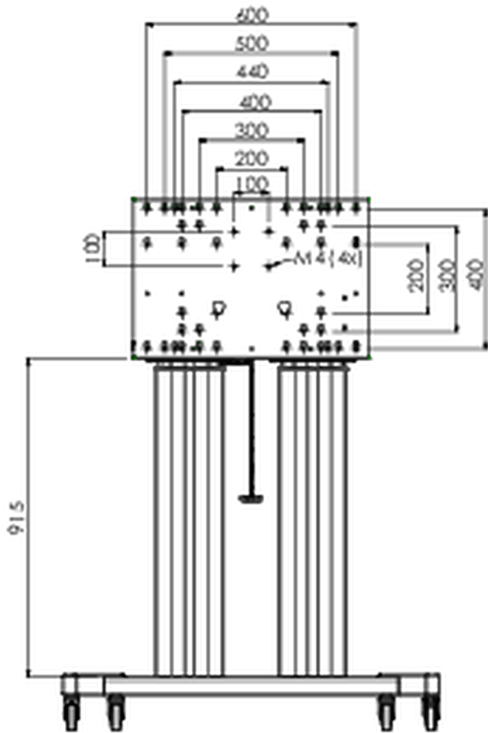

## Podni podizač na točkicama za ravne dodirne monitore težine do 160 kg, sa poklopcem koji se zaključava radi zaštite sa

Motorizovana kolica za dodirne ekrane za VESA sistem 800x600. Ono što ovaj proizvod čini tako jedinstvenim je njegova fleksibilnost i jednostavna instalacija i u samo tri koraka proizvod je instaliran i spreman za upotrebu. Ovo postolje na točkicama sa električnim podešavanjem visine ima kontinuirano i tiho podešavanje visine i integrisani nosač ekrana koji sadrži većinu VESA šablona, što ga čini pogodnim za gotovo svaki monitor. Ugrađeni VESA nosač ima još jednu posebnu karakteristiku, može se koristiti kao podrška za Desktop PC na zadnjoj strani. Maksimalna podržana veličina ekrana je 98", maksimalna težina 160 kg. Ovaj komplet uključuje set adaptera [MD 052B7288](#).

### 01 TEHNIČKA SPECIFIKACIJA

Podešavanje visine	600mm, 1295,5 - 1895,5mm
Maksimalna težina	160kg / monitor
VESA maksimum	800 x 600mm
Ekstra	električno ubrzanje do 20mm/s

## 02 DIMENZIJE / TEŽINA

Težina (bez kutije)

71kg

EAN kod

4948570032587