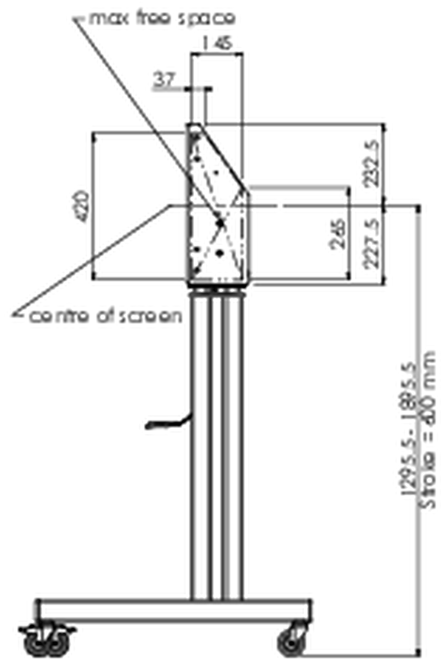

## Podni podizač na točkicama za ravne dodirne monitore težine do 160 kg, sa poklopcem koji se zaključava radi zaštite sa

Motorizovana kolica za dodirne ekrane za VESA sistem 800x600. Ono što ovaj proizvod čini tako jedinstvenim je njegova fleksibilnost i jednostavna instalacija i u samo tri koraka proizvod je instaliran i spreman za upotrebu. Ovo postolje na točkicama sa električnim podešavanjem visine ima kontinuirano i tiho podešavanje visine i integrisani nosač ekrana koji sadrži većinu VESA šablona, što ga čini pogodnim za gotovo svaki monitor. Ugrađeni VESA nosač ima još jednu posebnu karakteristiku, može se koristiti kao podrška za Desktop PC na zadnjoj strani. Maksimalna podržana veličina ekrana je 98", maksimalna težina 160 kg. Ovaj komplet uključuje set adaptera [MD 052B7288](#).

### 01 TEHNIČKA SPECIFIKACIJA

Podešavanje visine	600mm, 1295,5 - 1895,5mm
Maksimalna težina	160kg / monitor
VESA maksimum	800 x 600mm
Ekstra	električno ubrzanje do 20mm/s

## 02 DIMENZIJE / TEŽINA

Težina (bez kutije)

71kg

EAN kod

4948570032587