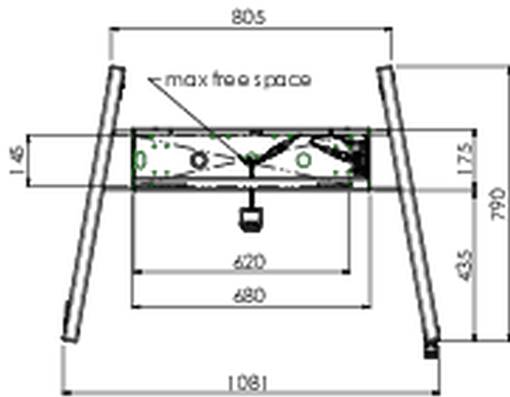

## Podni podizač na točkicama za ravne dodirne monitore težine do 160 kg, sa poklopcem koji se zaključava radi zaštite sa

Motorizovana kolica za dodirne ekrane za VESA sistem 800x600. Ono što ovaj proizvod čini tako jedinstvenim je njegova fleksibilnost i jednostavna instalacija i u samo tri koraka proizvod je instaliran i spreman za upotrebu. Ovo postolje na točkicama sa električnim podešavanjem visine ima kontinuirano i tiho podešavanje visine i integrisani nosač ekrana koji sadrži većinu VESA šablona, što ga čini pogodnim za gotovo svaki monitor. Ugrađeni VESA nosač ima još jednu posebnu karakteristiku, može se koristiti kao podrška za Desktop PC na zadnjoj strani. Maksimalna podržana veličina ekrana je 98", maksimalna težina 160 kg. Ovaj komplet uključuje set adaptera [MD 052B7288](#).

### 01 TEHNIČKA SPECIFIKACIJA

Podešavanje visine	600mm, 1295,5 - 1895,5mm
Maksimalna težina	160kg / monitor
VESA maksimum	800 x 600mm
Ekstra	električno ubrzanje do 20mm/s

## 02 DIMENZIJE / TEŽINA

Težina (bez kutije)

71kg

EAN kod

4948570032587