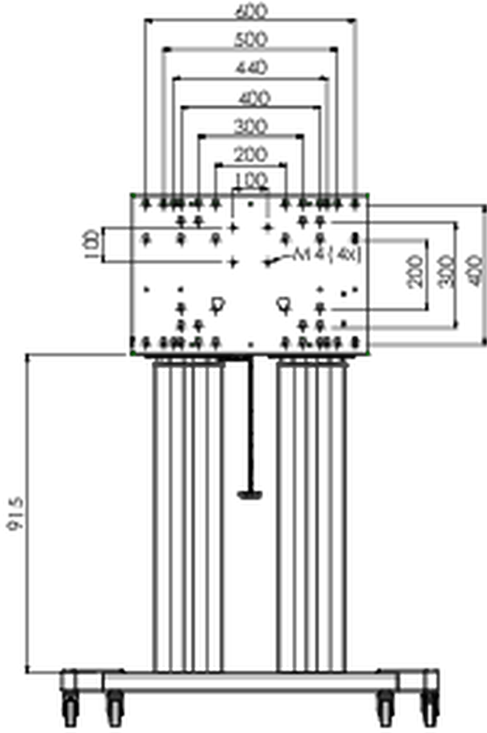

Koruma için kilitlenebilir kapaklı 160 kg'a kadar düz dokunmatik ekranlar için tekerlekli zemin asansörü XL

VESA 800x600'e kadar dokunmatik ekranlar için motorlu araba. Bu ürünü bu kadar benzersiz kılan ekran esnekliği ve kurulum kolaylığıdır, sadece üç adımda ürün kurulur ve kullanıma hazır hale gelir. Elektrikli yükseklik ayarlı bu tekerlekli stand, sürekli ve sessiz yükseklik ayarına ve VESA modellerinin çoğunu içeren entegre bir ekran braketine sahiptir, bu da onu neredeyse her ekran için uygun hale getirir. Gömülü VESA braketinin başka bir özelliği daha vardır, arkada bir Masaüstü PC için destek olarak kullanılabilir. Desteklenen maksimum ekran boyutu 98", maksimum ağırlık 160 kg'dır. Bu kit, MD 052B7288 adaptör setini içerir.

01 TEKNİK ÖZELLİK

Tip	Tekerlekli zemin asansörü
Yükseklik ayarı	600mm, 1295,5 - 1895,5mm
Maksimum ağırlık kapasitesi	160kg / monitör
VESA maksimum	800 x 600mm
Ekstra	20 mm/sn'ye kadar elektrik hızı

02 ÖLÇÜLER / AĞIRLIK

Ağırlık (kutu hariç)

71kg

EAN kodu

4948570032587

03 İLGİLİ BİLGİ

İlgili ürünler

[MD 052B7285](#)

All trademarks and registered trademarks acknowledged. E & O E. Specification subject to change without notice. All LCD's comply with ISO-9241-307:2008 in connection with pixel defects.