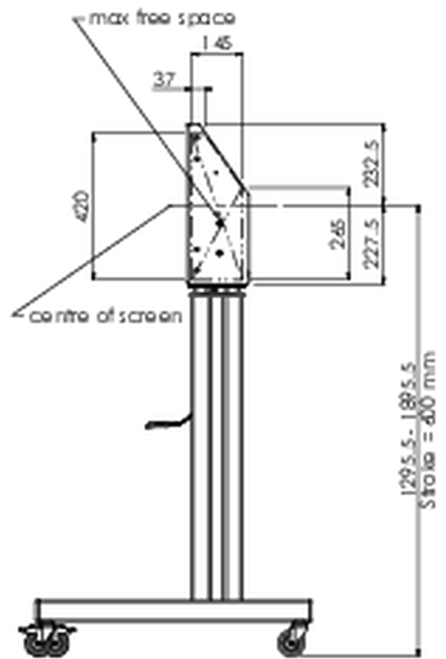

Напольный подъемник XL на колесах для плоских сенсорных экранов до 160 кг с защитной запирающейся крышкой.

Описание: Моторизованная тележка для сенсорных экранов размером до VESA 800x600. Что делает этот продукт таким уникальным, так это гибкость при выборе диагонали экрана и простота установки: всего за три шага продукт устанавливается и готов к использованию. Эта подставка на колесиках с электрической регулировкой высоты имеет плавную и бесшумную регулировку высоты и встроенный кронштейн для экрана, содержащий большинство шаблонов VESA, что делает ее подходящей практически для любого дисплея. У встроенного кронштейна VESA есть еще одна особенность: его можно использовать для размещения настольного ПК сзади. Максимальный поддерживаемый размер дисплея 98 дюймов, максимальный вес 160 кг. В этот комплект входит набор адаптеров [MD 052B7288](#).

01 TECHNICAL SPECIFICATION

Тип	Floor lift on wheels
Regulace výšky	600mm, 1295,5 - 1895,5mm
Max weight capacity	160kg / монитор
VESA maximum	800 x 600mm
Extra	скорость подъема до 20 мм/с

02 РАЗМЕР / ВЕС

Вес (без упаковки)

71кг

EAN код

4948570032587

03 СОПУТСТВУЮЩАЯ ИНФОРМАЦИЯ

Сопутствующие товары

[MD 052B7285](#)

Все товарные знаки и торговые марки являются собственностью их владельцев и они защищены. Ошибки и изменения допускаются. Спецификации могут быть изменены без уведомления. Все LCD мониторы соответствуют стандарту ISO-9241-307:2008 по политике битых пикселей.