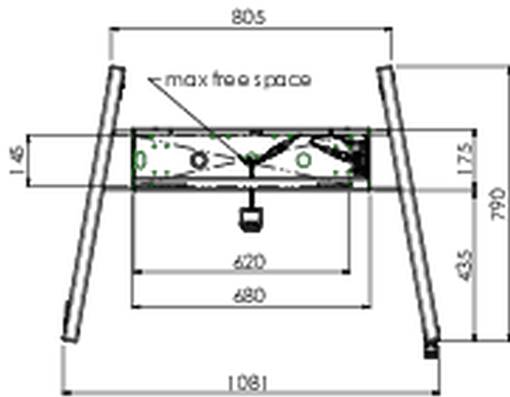

Напольный подъемник XL на колесах для плоских сенсорных экранов до 160 кг с защитной запирающейся крышкой.

Описание: Моторизованная тележка для сенсорных экранов размером до VESA 800x600. Что делает этот продукт таким уникальным, так это гибкость при выборе диагонали экрана и простота установки: всего за три шага продукт устанавливается и готов к использованию. Эта подставка на колесиках с электрической регулировкой высоты имеет плавную и бесшумную регулировку высоты и встроенный кронштейн для экрана, содержащий большинство шаблонов VESA, что делает ее подходящей практически для любого дисплея. У встроенного кронштейна VESA есть еще одна особенность: его можно использовать для размещения настольного ПК сзади. Максимальный поддерживаемый размер дисплея 98 дюймов, максимальный вес 160 кг. В этот комплект входит набор адаптеров [MD 052B7288](#).

01 TECHNICAL SPECIFICATION

Тип	Floor lift on wheels
Regulace výšky	600mm, 1295,5 - 1895,5mm
Max weight capacity	160kg / монитор
VESA maximum	800 x 600mm
Extra	скорость подъема до 20 мм/с

02 РАЗМЕР / ВЕС