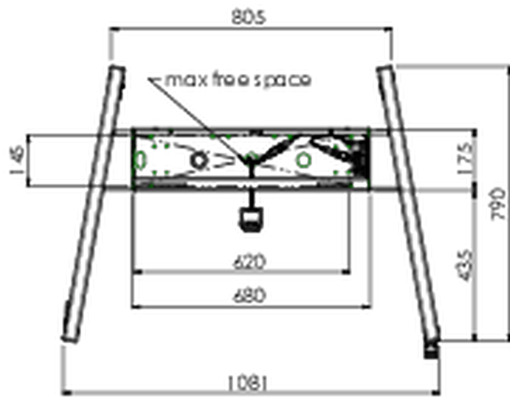

Напольный подъемник XL на колесах для плоских сенсорных экранов до 160 кг с защитной запирающейся крышкой.

Описание: Моторизованная тележка для сенсорных экранов размером до VESA 800x600. Что делает этот продукт таким уникальным, так это гибкость при выборе диагонали экрана и простота установки: всего за три шага продукт устанавливается и готов к использованию. Эта подставка на колесиках с электрической регулировкой высоты имеет плавную и бесшумную регулировку высоты и встроенный кронштейн для экрана, содержащий большинство шаблонов VESA, что делает ее подходящей практически для любого дисплея. У встроенного кронштейна VESA есть еще одна особенность: его можно использовать для размещения настольного ПК сзади. Максимальный поддерживаемый размер дисплея 98 дюймов, максимальный вес 160 кг. В этот комплект входит набор адаптеров [MD 052B7288](#).

01 TECHNICAL SPECIFICATION

Тип	Floor lift on wheels
Regulace výšky	600mm, 1295,5 - 1895,5mm
Max weight capacity	160kg / монитор
VESA maximum	800 x 600mm
Extra	скорость подъема до 20 мм/с

02 РАЗМЕР / ВЕС

Вес (без упаковки)

71кг

EAN код

4948570032587

03 СОПУТСТВУЮЩАЯ ИНФОРМАЦИЯ

Сопутствующие товары

[MD 052B7285](#)

Все товарные знаки и торговые марки являются собственностью их владельцев и они защищены. Ошибки и изменения допускаются. Спецификации могут быть изменены без уведомления. Все LCD мониторы соответствуют стандарту ISO-9241-307:2008 по политике битых пикселей.