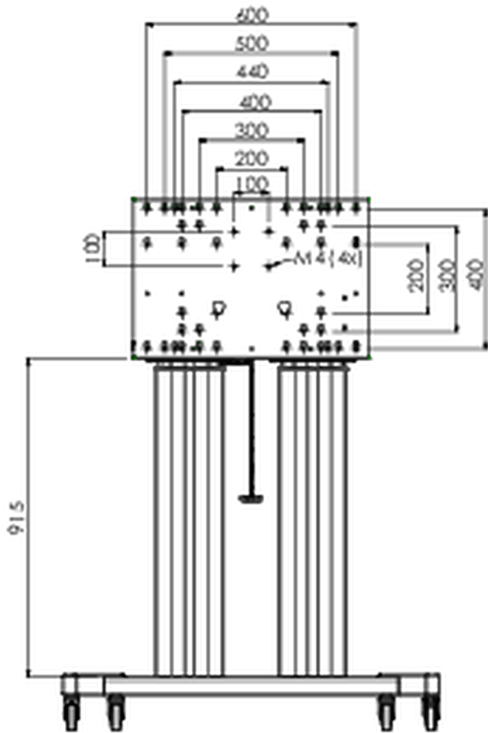

Напольный подъемник XL на колесах для плоских сенсорных экранов до 160 кг с защитной запирающейся крышкой.

Описание: Моторизованная тележка для сенсорных экранов размером до VESA 800x600. Что делает этот продукт таким уникальным, так это гибкость при выборе диагонали экрана и простота установки: всего за три шага продукт устанавливается и готов к использованию. Эта подставка на колесиках с электрической регулировкой высоты имеет плавную и бесшумную регулировку высоты и встроенный кронштейн для экрана, содержащий большинство шаблонов VESA, что делает ее подходящей практически для любого дисплея. У встроенного кронштейна VESA есть еще одна особенность: его можно использовать для размещения настольного ПК сзади. Максимальный поддерживаемый размер дисплея 98 дюймов, максимальный вес 160 кг. В этот комплект входит набор адаптеров [MD 052B7288](#).

01 TECHNICAL SPECIFICATION

Тип	Floor lift on wheels
Regulace výšky	600mm, 1295,5 - 1895,5mm
Max weight capacity	160kg / монитор
VESA maximum	800 x 600mm
Extra	скорость подъема до 20 мм/с

02 РАЗМЕР / ВЕС

Вес (без упаковки)

71кг

EAN код

4948570032587

03 СОПУТСТВУЮЩАЯ ИНФОРМАЦИЯ

Сопутствующие товары

[MD 052B7285](#)

Все товарные знаки и торговые марки являются собственностью их владельцев и они защищены. Ошибки и изменения допускаются. Спецификации могут быть изменены без уведомления. Все LCD мониторы соответствуют стандарту ISO-9241-307:2008 по политике битых пикселей.