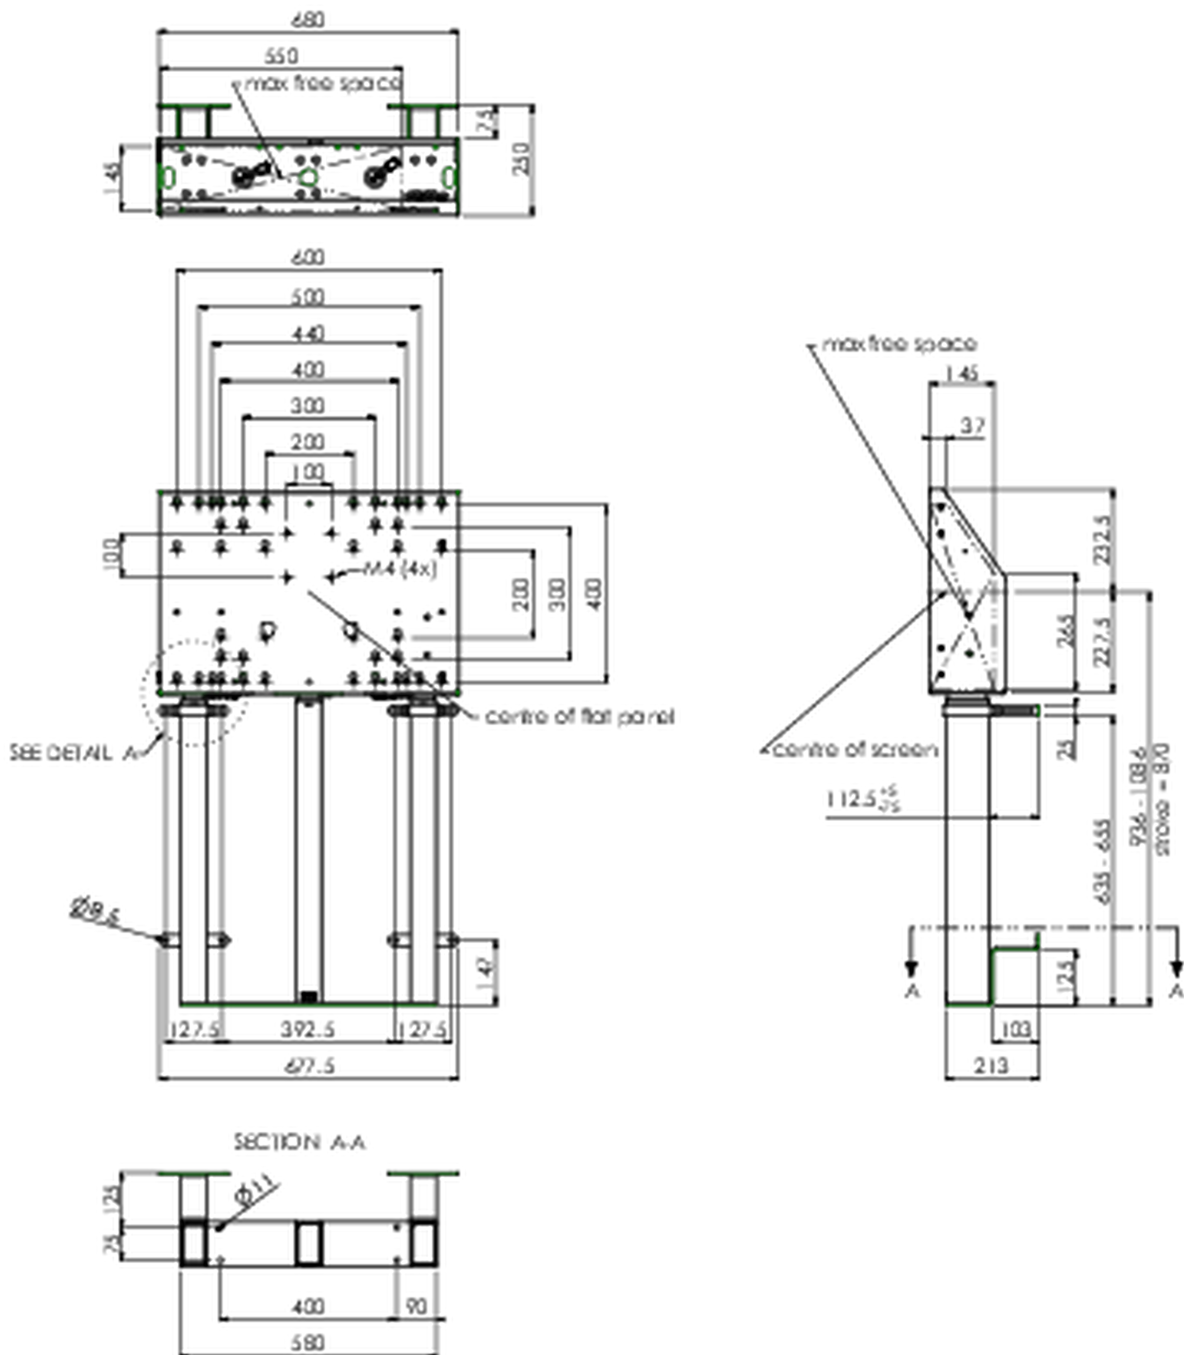

Настенный подъемник формата XXL (для сенсорных экранов) до 180 кг.

Описание: это моторизованное настенное крепление с дополнительными напольными опорами, благодаря своим трем колоннам обеспечивает дополнительную устойчивость и надежность для работы с сенсорным дисплеем. Дисплей легко регулируется по высоте с помощью пульта дистанционного управления - он регулирует высоту бесшумно и при помощи электродвигателя. На задней стороне монтажного кронштейна зарезервировано место для размещения мини-ПК или тонкого клиента. В этот комплект входит набор переходников [MD 052B7288](#).

01 TECHNICAL SPECIFICATION

Type	Настенное крепление
Height adjustment	870mm, 936 - 1806mm
Max weight capacity	180kg / монитор
VESA maximum	800 x 600mm
Extra	скорость подъема до 38 мм/с

02 РАЗМЕР / BEC

Вес (без упаковки)

45кг

EAN код

4948570032594

03 СОПУТСТВУЮЩАЯ ИНФОРМАЦИЯ

Сопутствующие товары

[MD 052B7285](#)

Все товарные знаки и торговые марки являются собственностью их владельцев и они защищены. Ошибки и изменения допускаются. Спецификации могут быть изменены без уведомления. Все LCD мониторы соответствуют стандарту ISO-9241-307:2008 по политике битых пикселей.