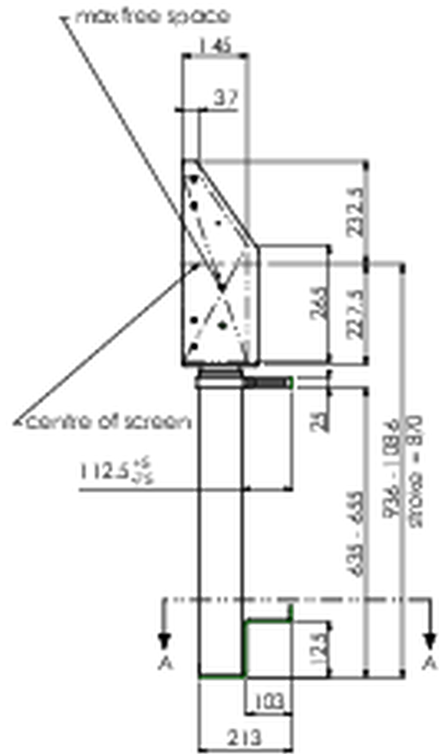

Настенный подъемник формата XXL (для сенсорных экранов) до 180 кг.

Описание: это моторизованное настенное крепление с дополнительными напольными опорами, благодаря своим трем колоннам обеспечивает дополнительную устойчивость и надежность для работы с сенсорным дисплеем. Дисплей легко регулируется по высоте с помощью пульта дистанционного управления - он регулирует высоту бесшумно и при помощи электродвигателя. На задней стороне монтажного кронштейна зарезервировано место для размещения мини-ПК или тонкого клиента. В этот комплект входит набор переходников [MD 052B7288](#).

01 TECHNICAL SPECIFICATION

Type	Настенное крепление
Height adjustment	870mm, 936 - 1806mm
Max weight capacity	180kg / монитор
VESA maximum	800 x 600mm
Extra	скорость подъема до 38 мм/с

02 РАЗМЕР / BEC

Вес (без упаковки)

45кг

EAN код

4948570032594

03 СОПУТСТВУЮЩАЯ ИНФОРМАЦИЯ

Сопутствующие товары

[MD 052B7285](#)

Все товарные знаки и торговые марки являются собственностью их владельцев и они защищены. Ошибки и изменения допускаются. Спецификации могут быть изменены без уведомления. Все LCD мониторы соответствуют стандарту ISO-9241-307:2008 по политике битых пикселей.