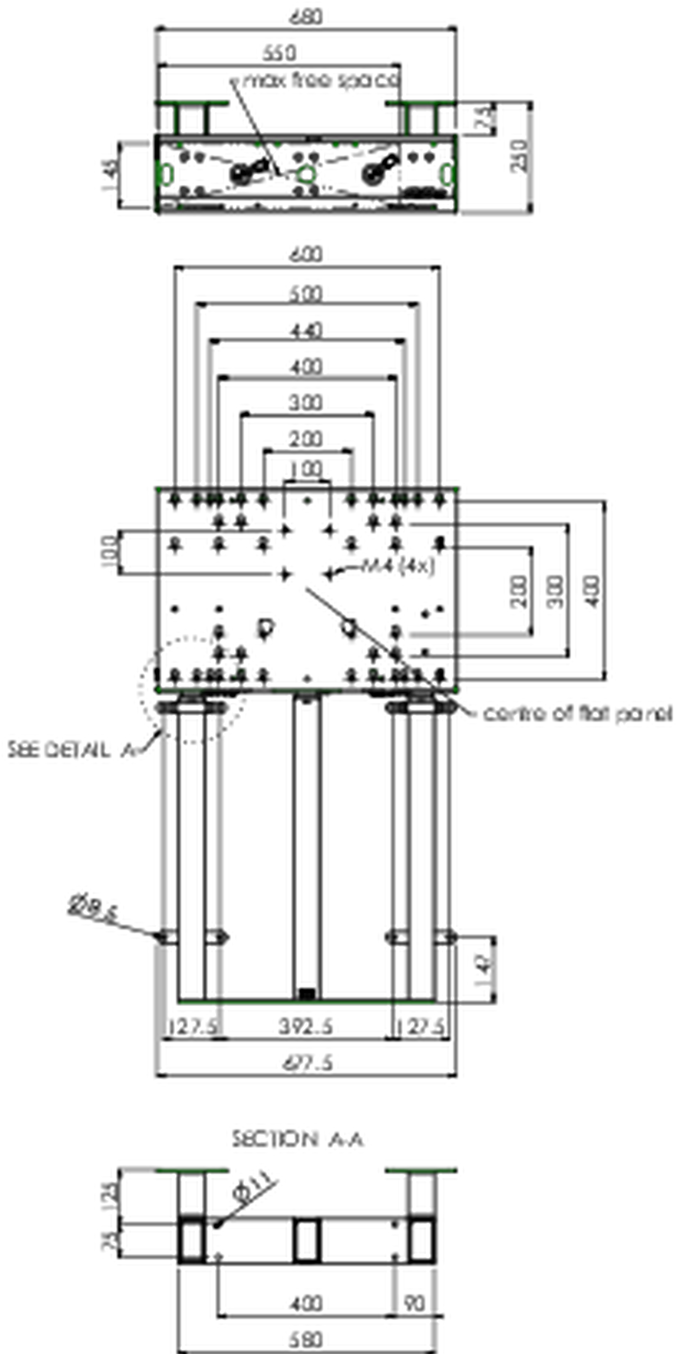

Настенный подъемник формата XXL (для сенсорных экранов) до 180 кг.

Описание: это моторизованное настенное крепление с дополнительными напольными опорами, благодаря своим трем колоннам обеспечивает дополнительную устойчивость и надежность для работы с сенсорным дисплеем. Дисплей легко регулируется по высоте с помощью пульта дистанционного управления - он регулирует высоту бесшумно и при помощи электродвигателя. На задней стороне монтажного кронштейна зарезервировано место для размещения мини-ПК или тонкого клиента. В этот комплект входит набор переходников [MD 052B7288](#).

01 TECHNICAL SPECIFICATION

Type	Настенное крепление
Height adjustment	870mm, 936 - 1806mm
Max weight capacity	180kg / монитор
VESA maximum	800 x 600mm
Extra	скорость подъема до 38 мм/с

02 РАЗМЕР / BEC

Вес (без упаковки)

45кг

EAN код

4948570032594

03 СОПУТСТВУЮЩАЯ ИНФОРМАЦИЯ

Сопутствующие товары

[MD 052B7285](#)

Все товарные знаки и торговые марки являются собственностью их владельцев и они защищены. Ошибки и изменения допускаются. Спецификации могут быть изменены без уведомления. Все LCD мониторы соответствуют стандарту ISO-9241-307:2008 по политике битых пикселей.