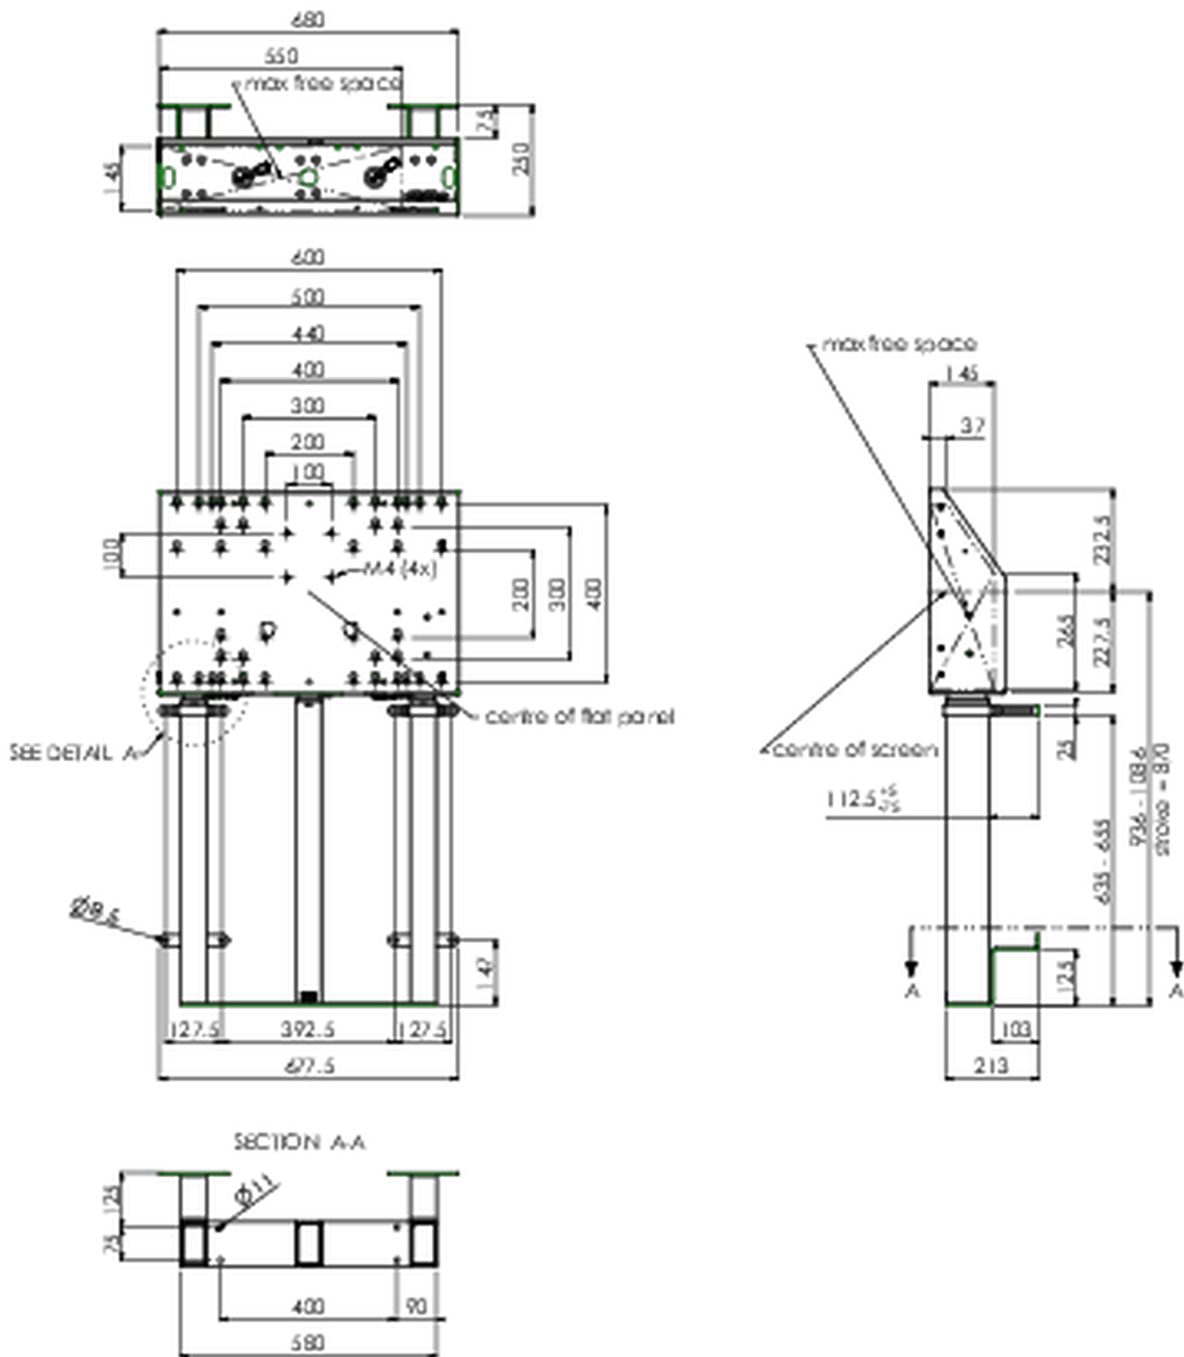

Wandlift voor XXL-formaat (touch-)displays tot 180kg max.

Deze vloerlift is extra stabiel en robuust dankzij zijn drie kolommen voor het werken met een touchscreen. Het display is eenvoudig, geruisloos en elektrisch in hoogte verstelbaar met de afstandsbediening. Aan de achterkant van deze montageoplossing is ruimte gereserveerd voor het plaatsen van een mini-pc of een thin-client. Deze kit bevat de adapter-set [MD 052B7288](#).

01 PRODUCT BROCHURE

Type	Muur lift
In hoogte verstelbaar	870mm, 936 - 1806mm
Max gewicht	180kg / monitor
VESA maximum	800 x 600mm
Extra	elektrische snelheid hoogteverstelling tot 38mm/sec.

02 AFMETINGEN / GEWICHT

Gewicht (zonder doos)

45kg

EAN code

4948570032594

03 ADDITIONELE INFORMATIE

Gerelateerde producten

[MD 052B7285](#)

Alle handelsmerken zijn geregistreerd. Gegevens onder voorbehoud van zetfouten. Specificaties kunnen vooraf en zonder opgave van reden gewijzigd worden. Alle LCD-panels vallen onder ISO-9241-307:2008 inzake pixelfouten.