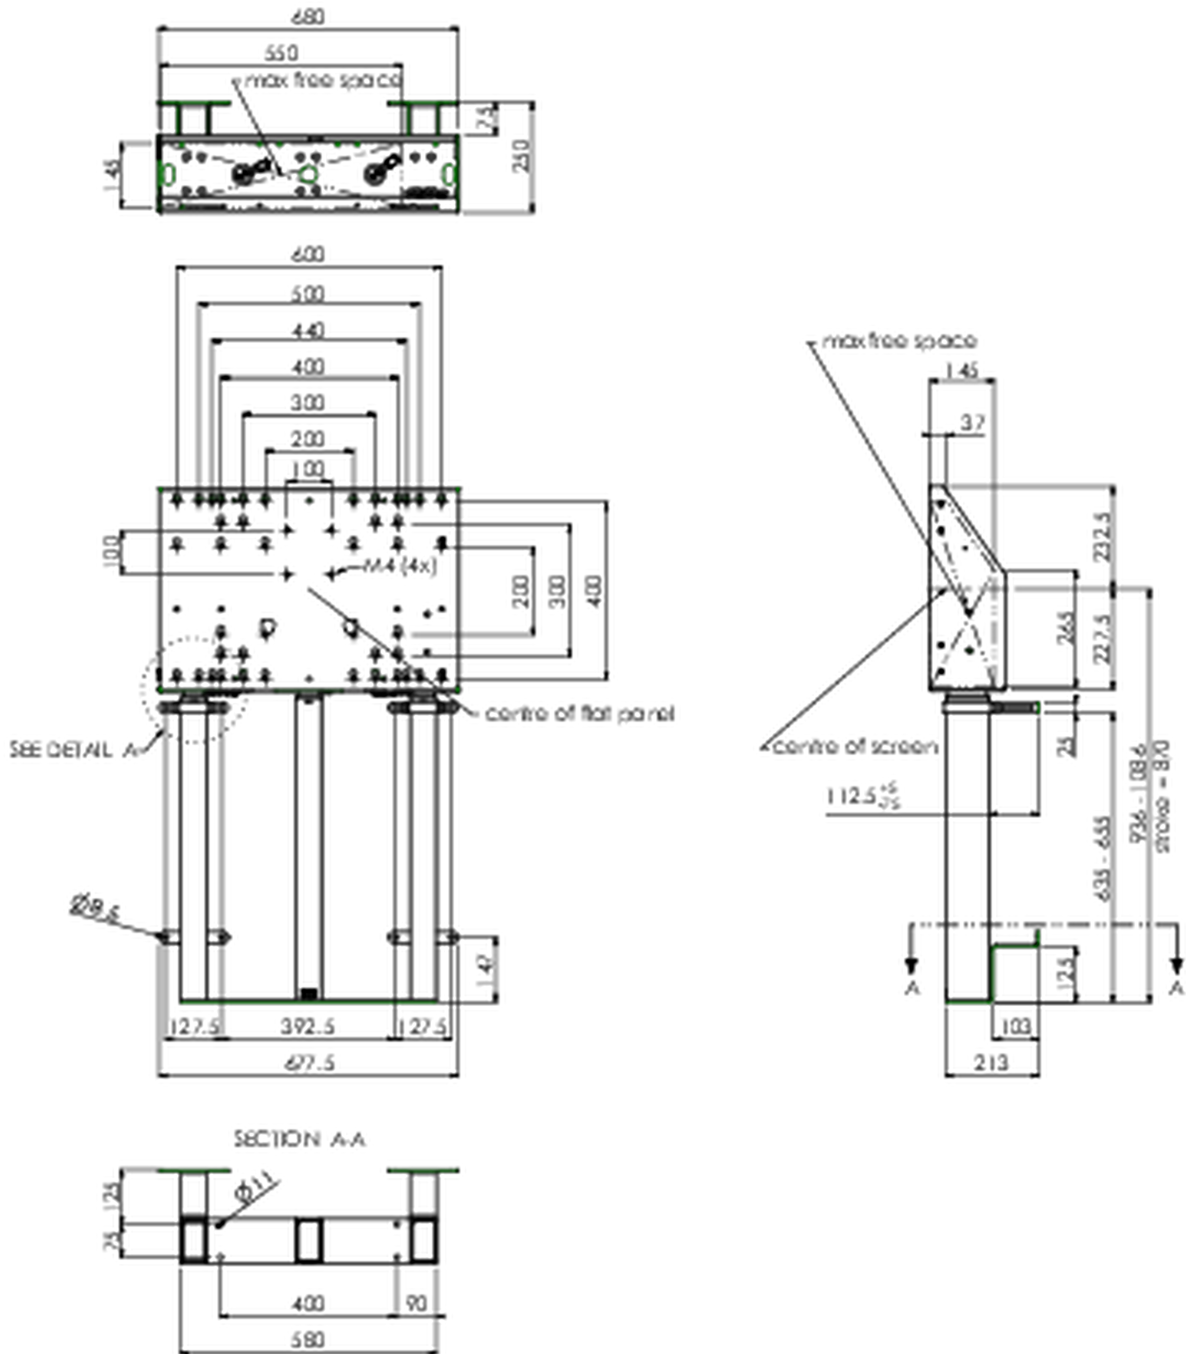

Настенный подъемник формата XXL (для сенсорных экранов) до 180 кг.

Описание: это моторизованное настенное крепление с дополнительными напольными опорами, благодаря своим трем колоннам обеспечивает дополнительную устойчивость и надежность для работы с сенсорным дисплеем. Дисплей легко регулируется по высоте с помощью пульта дистанционного управления - он регулирует высоту бесшумно и при помощи электродвигателя. На задней стороне монтажного кронштейна зарезервировано место для размещения мини-ПК или тонкого клиента. В этот комплект входит набор переходников [MD 052B7288](#).

01 ТЕХНИЧЕСКИЕ ХАРАКТЕРИСТИКИ

Type	Настенное крепление
Height adjustment	870mm, 936 - 1806mm
Max weight capacity	180kg / монитор
VESA maximum	800 x 600mm
Extra	скорость подъема до 38 мм/с

02 РАЗМЕР / BEC

Вес (без упаковки)

45кг

EAN код

4948570032594

03 СОПУТСТВУЮЩАЯ ИНФОРМАЦИЯ

Сопутствующие товары

[MD 052B7285](#)

Все товарные знаки и торговые марки являются собственностью их владельцев и они защищены. Ошибки и изменения допускаются. Спецификации могут быть изменены без уведомления. Все LCD мониторы соответствуют стандарту ISO-9241-307:2008 по политике битых пикселей.