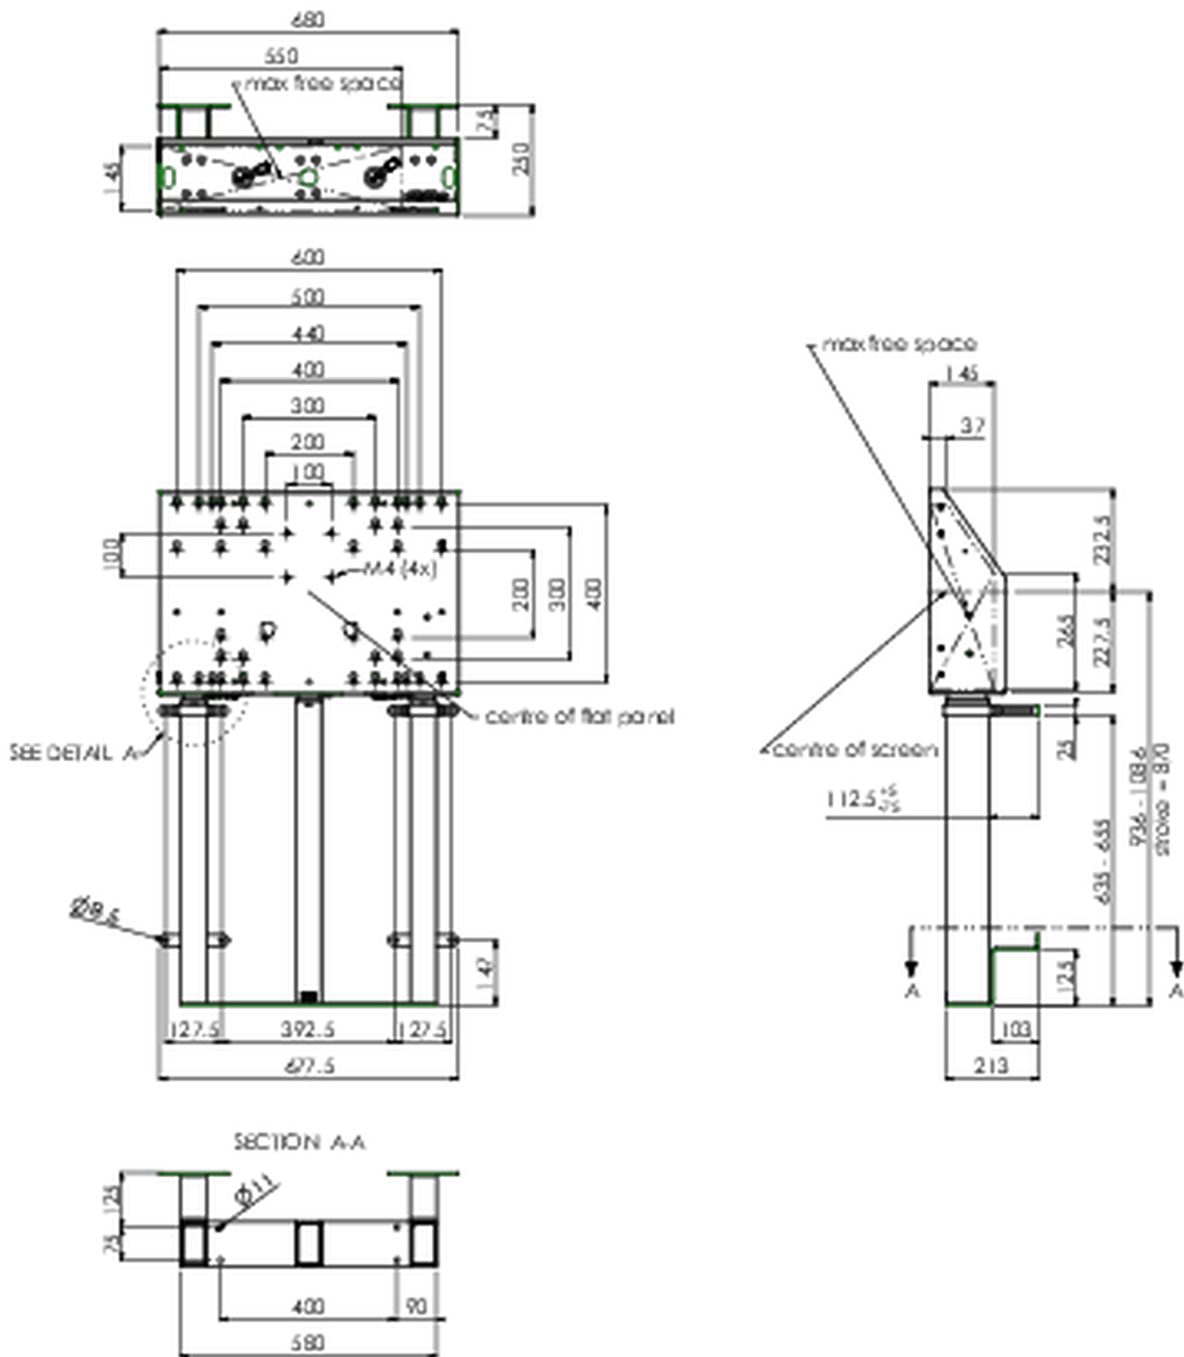

Настенный подъемник формата XXL (для сенсорных экранов) до 180 кг.

Описание: это моторизованное настенное крепление с дополнительными напольными опорами, благодаря своим трем колоннам обеспечивает дополнительную устойчивость и надежность для работы с сенсорным дисплеем. Дисплей легко регулируется по высоте с помощью пульта дистанционного управления - он регулирует высоту бесшумно и при помощи электродвигателя. На задней стороне монтажного кронштейна зарезервировано место для размещения мини-ПК или тонкого клиента. В этот комплект входит набор переходников [MD 052B7288](#).

01 ТЕХНИЧЕСКИЕ ХАРАКТЕРИСТИКИ

Type	Настенное крепление
Height adjustment	870mm, 936 - 1806mm
Max weight capacity	180kg / монитор
VESA maximum	800 x 600mm
Extra	скорость подъема до 38 мм/с

02 РАЗМЕР / BEC

Вес (без упаковки)

45кг

EAN код

4948570032594

03 СОПУТСТВУЮЩАЯ ИНФОРМАЦИЯ

Сопутствующие товары

[MD 052B7285](#)

Все товарные знаки и торговые марки являются собственностью их владельцев и они защищены. Ошибки и изменения допускаются. Спецификации могут быть изменены без уведомления. Все LCD мониторы соответствуют стандарту ISO-9241-307:2008 по политике битых пикселей.