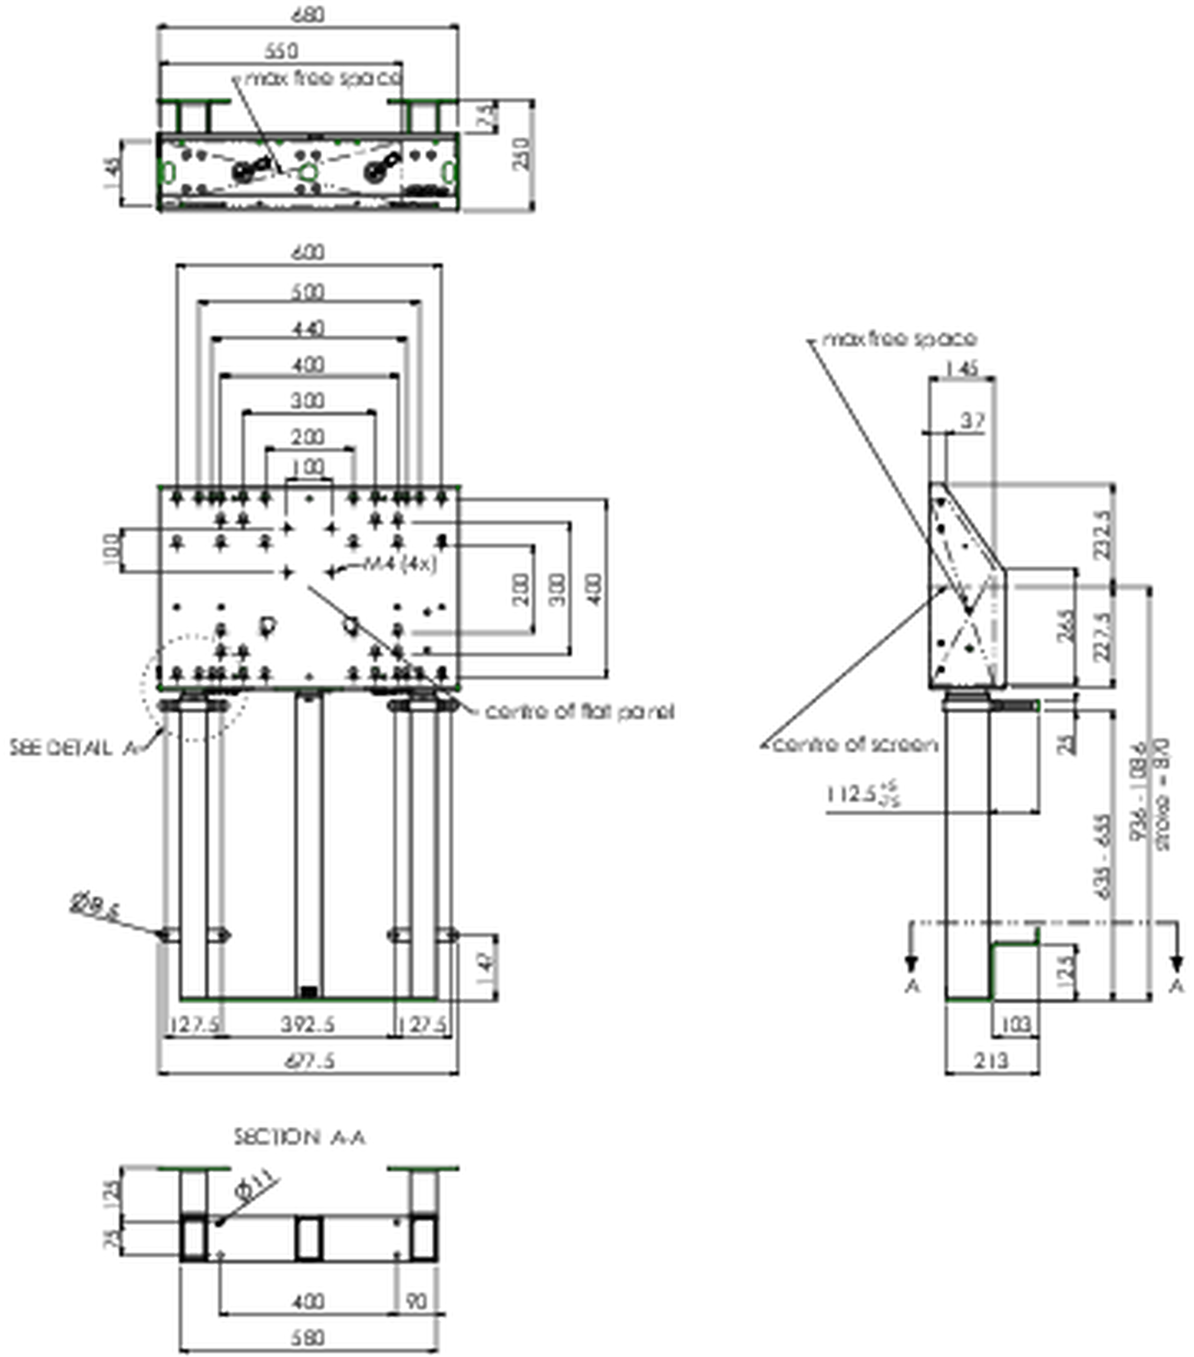

Bu kat asansörü, dokunmatik ekranla çalışmak için üç sütunu sayesinde ekstra stabilite ve sağlamlık sunar. Ekranın yüksekliği uzaktan kumanda ile kolayca ayarlanabilir, sessiz ve elektrikli olarak yükseklik ayarı yapar. Montaj aracının arka tarafında mini PC veya ince istemci yerleştirmek için yer ayrılmıştır. Bu kit, MD 052B7288 adaptör setini içerir.

01 TEKNİK ÖZELLİK

Tip	Duvar asansörü
Yükseklik ayarı	870mm, 936 - 1806mm
Maksimum ağırlık kapasitesi	180kg / monitör
VESA maksimum	800 x 600mm
Ekstra	38 mm/sn'ye kadar elektrik hızı

02 ÖLÇÜLER / AĞIRLIK

Ağırlık (kutu hariç)

45kg

EAN kodu

4948570032594

03 İLGİLİ BİLGİ

İlgili ürünler

[MD 052B7285](#)

All trademarks and registered trademarks acknowledged. E & O E. Specification subject to change without notice. All LCD's comply with ISO-9241-307:2008 in connection with pixel defects.