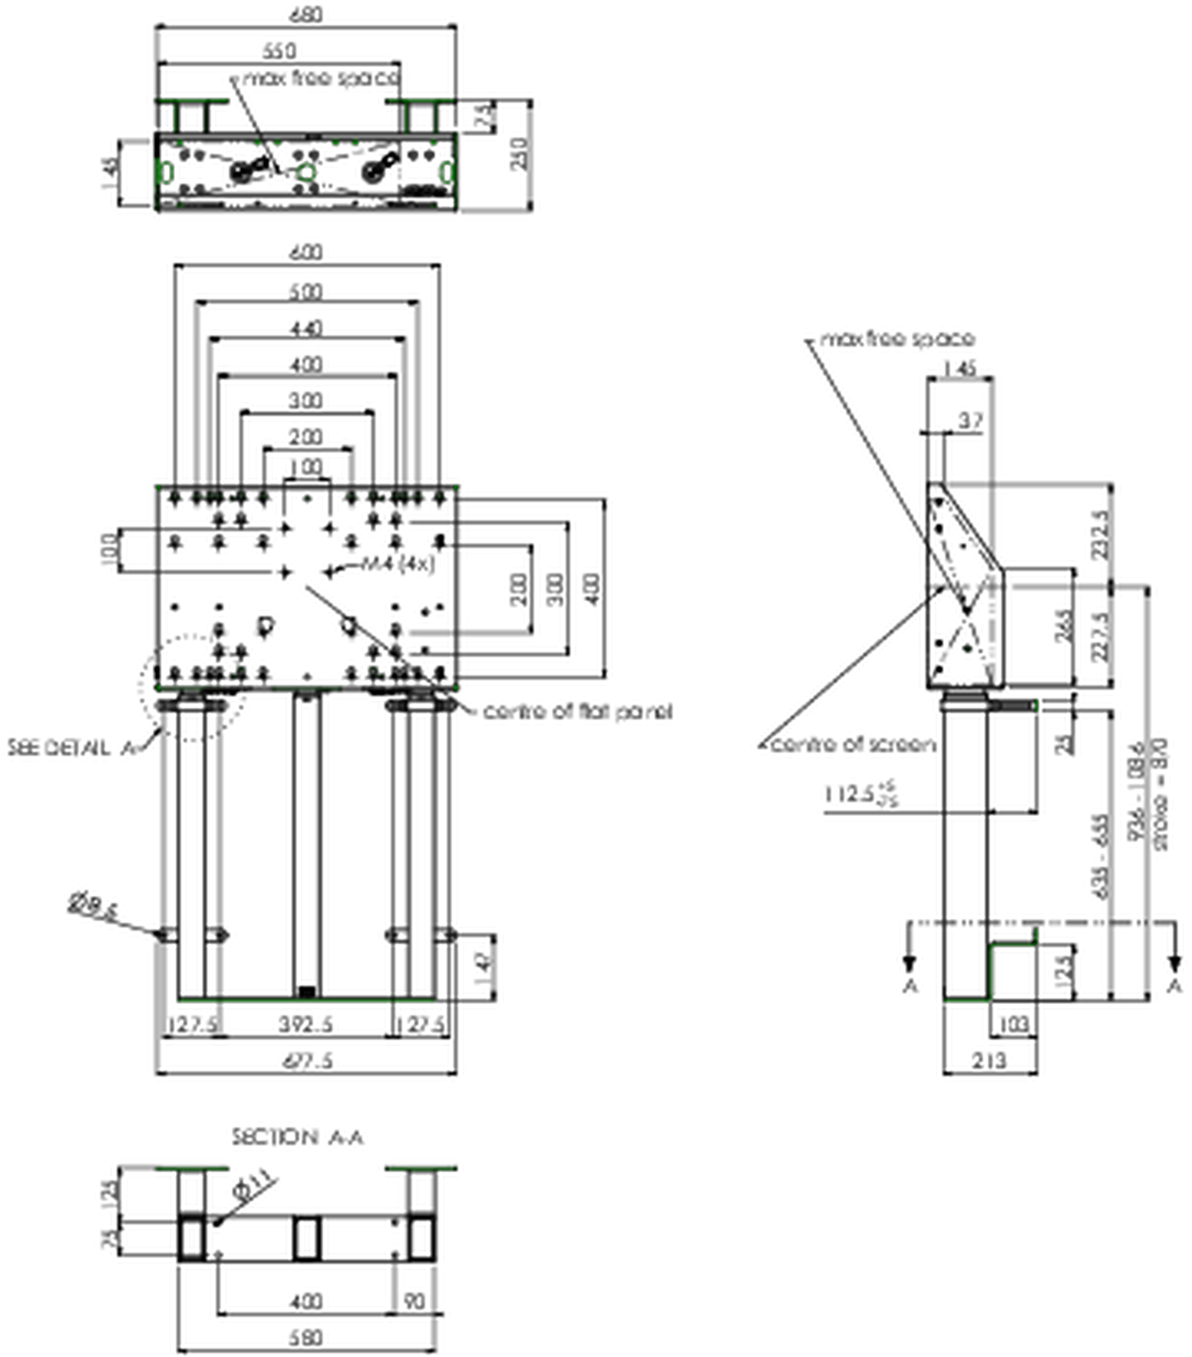

Bu kat asansörü, dokunmatik ekranla çalışmak için üç sütunu sayesinde ekstra stabilite ve sağlamlık sunar. Ekranın yüksekliği uzaktan kumanda ile kolayca ayarlanabilir, sessiz ve elektrikli olarak yükseklik ayarı yapar. Montaj aracının arka tarafında mini PC veya ince istemci yerleştirmek için yer ayrılmıştır. Bu kit, MD 052B7288 adaptör setini içerir.

01 TEKNİK ÖZELLİK

Tip	Duvar asansörü
Yükseklik ayarı	870mm, 936 - 1806mm
Maksimum ağırlık kapasitesi	180kg / monitör
VESA maksimum	800 x 600mm
Ekstra	38 mm/sn'ye kadar elektrik hızı

02 ÖLÇÜLER / AĞIRLIK

Ağırlık (kutu hariç)

45kg

EAN kodu

4948570032594

03 İLGİLİ BİLGİ

İlgili ürünler

[MD 052B7285](#)

All trademarks and registered trademarks acknowledged. E & O E. Specification subject to change without notice. All LCD's comply with ISO-9241-307:2008 in connection with pixel defects.