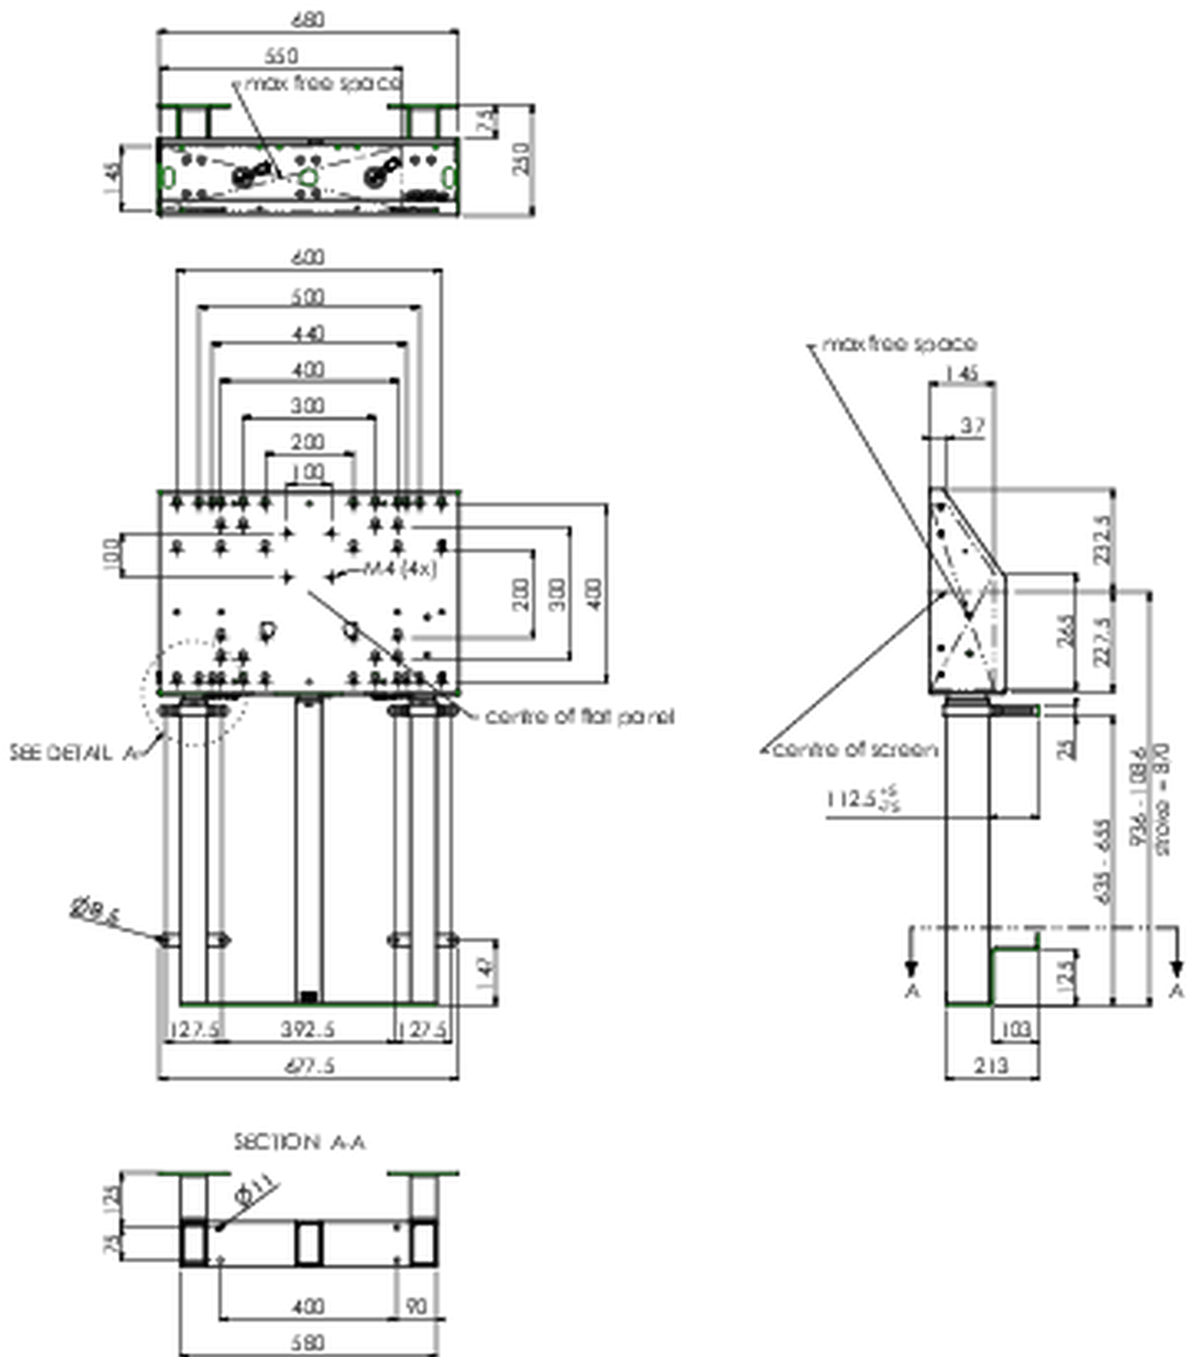

## Настенный подъемник формата XXL (для сенсорных экранов) до 180 кг.

Описание: это моторизованное настенное крепление с дополнительными напольными опорами, благодаря своим трем колоннам обеспечивает дополнительную устойчивость и надежность для работы с сенсорным дисплеем. Дисплей легко регулируется по высоте с помощью пульта дистанционного управления - он регулирует высоту бесшумно и при помощи электродвигателя. На задней стороне монтажного кронштейна зарезервировано место для размещения мини-ПК или тонкого клиента. В этот комплект входит набор переходников [MD 052B7288](#).

### 01 TECHNICAL SPECIFICATION

Тип	Настенное крепление
Regulace výšky	870mm, 936 - 1806mm
Max weight capacity	180kg / монитор
VESA maximum	800 x 600mm
Extra	скорость подъема до 38 мм/с

02 РАЗМЕР / ВЕС

Вес (без упаковки)