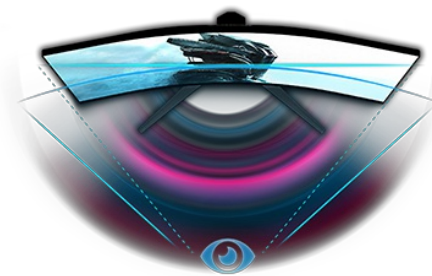

### Ponořte se do hry se zakřiveným GB3266QSU Red Eagle s obnovovací frekvencí 144Hz

Zakřivený panel 1800R VA s obnovovací frekvencí 144Hz, 1ms MPRT a rozlišením 2560x1440 vám poskytuje pohlcující zážitek ze sledování a zaručuje vynikající kvalitu obrazu.

Výškově nastavitelný stojan zajišťuje, že můžete snadno upravit polohu obrazovky a snadno přizpůsobit nastavení obrazovky pomocí předdefinovaných a vlastních herních režimů, spolu s funkcí Black Tuner vám dává kontrolu nad tmavými scénami, aby byly detaily vždy jasně viditelné.

1ms

Rychlá doba odezvy je klíčem k velmi plynulé hře. Snižuje výskyt stínů a rozmazání, tím poskytuje uživatelům s bohatými zkušenostmi další krok ke zlepšení výkonu.

Curved design

Inspirovaný křivkou lidského oka, zakřivení obrazovky 1800R zaručuje mnohem realističtější zážitek ze sledování, který vám umožní skutečně se ponořit do hry.