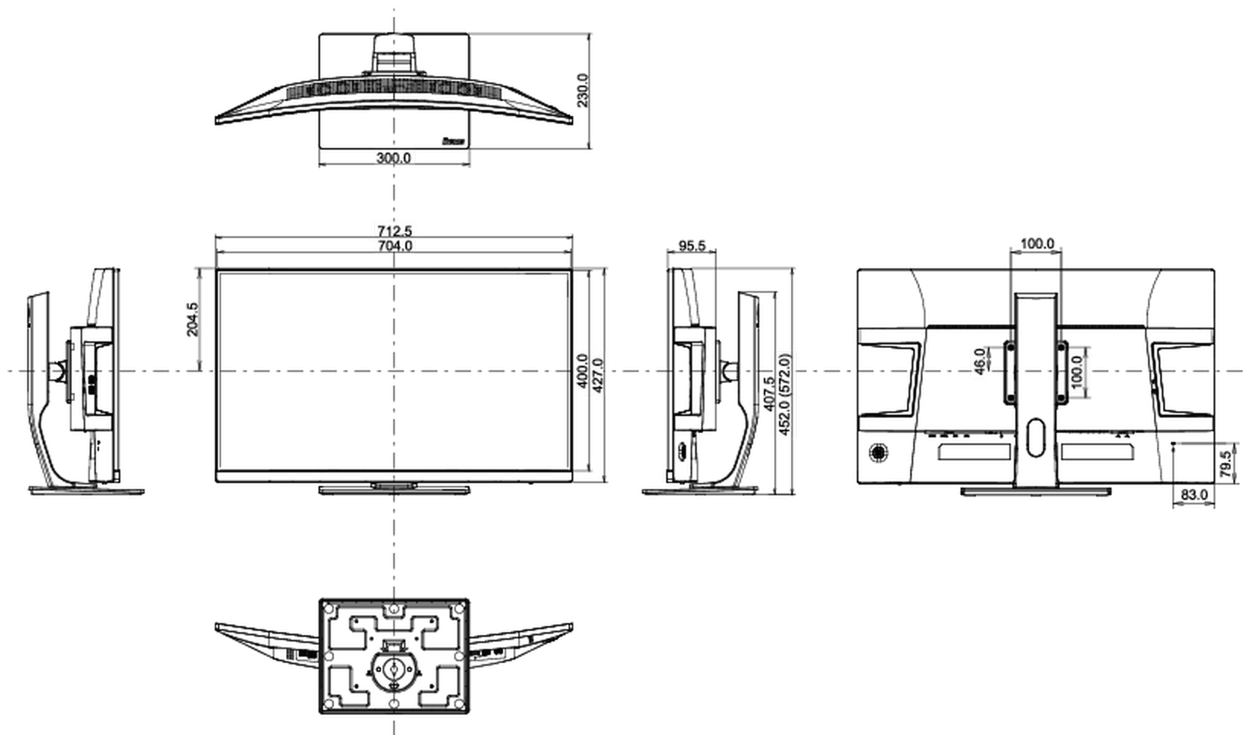

## 08 ROZMĚRY / HMOTNOST

Rozměry výrobku Š x V x D 712.5 x 452 (572) x 230mm

Rozměry balení Š x V x D 836 x 527 x 248mm

Váha (bez balení) 9kg

Weight (without stand) 6.3kg

Váha (s balením) 13.5kg

EAN code 4948570117383