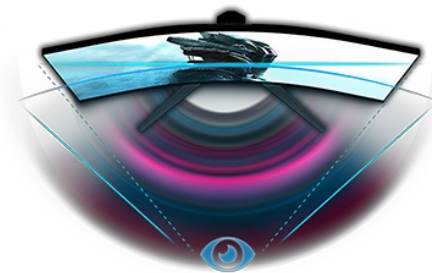

**Plongez-vous dans le jeu avec le GB3266QSU Red Eagle incurvé offrant un taux de rafraîchissement de 144Hz**

La dalle VA incurvé 1800R avec un taux de rafraîchissement de 144 Hz, un MPRT de 1 ms et une résolution de 2560x1440 vous offre une expérience visuelle exceptionnelle et garantit une superbe qualité d'image. Le support réglable en hauteur vous permet d'ajuster facilement la position de l'écran et les paramètres d'écran facilitent la personnalisation des modes de jeu prédéfinis et personnalisés. En plus, la fonction Black Tuner vous permet de contrôler les scènes sombres pour vous assurer que les détails soient toujours clairement visibles.

1ms

Un temps de réponse rapide est la clé pour des jeux aux images ultra fluides. Cela réduit l'effet "fantôme" et cela assure donc à son utilisateur une expérience et des performances inédites.

Design incurvé

Inspirée par la courbe de l'œil humain, la courbure de l'écran 1800R garantit une expérience de visionnement beaucoup plus réaliste vous permettant de vous immerger totalement dans le jeu.