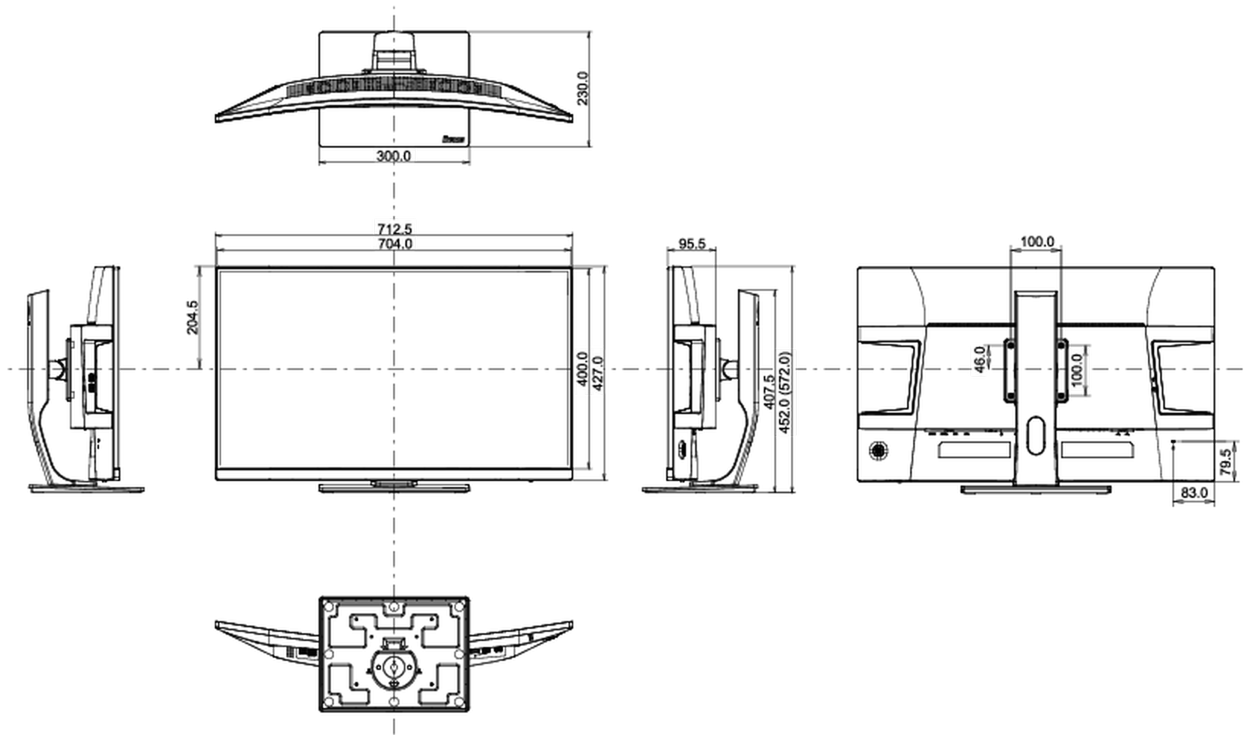

04 MECHANIKUS

Kijelző helyzetének beállításai	magasság, forgatható, billenthető
Magasság beállítása	120mm
Forgó állvány	90°; ° bal; 45° jobb
Hajlásszög	22° fel; 5° le

VESA állvány	100 x 100mm
Kábelkezelő rendszer	igen

07 FENNTARTHATÓSÁG

Előírások	CE, TÜV-Bauart, EAC, RoHS támogatás, ErP, WEEE, HATÓTÁVOLSÁG
Energiahatékonysági osztály ((EU) 2017/1369 rendelet)	G
REACH SVHC	0,1% felett: Vezet

08 MÉRETEK / SÚLY

Termék méretei Sz x H x M	712.5 x 452 (572) x 230mm
Doboz méretei Sz x H x M	836 x 527 x 248mm
Súly (doboz nélkül)	9kg
Weight (without stand)	6.3kg
Súly (dobozzal)	13.5kg
EAN kód	4948570117383