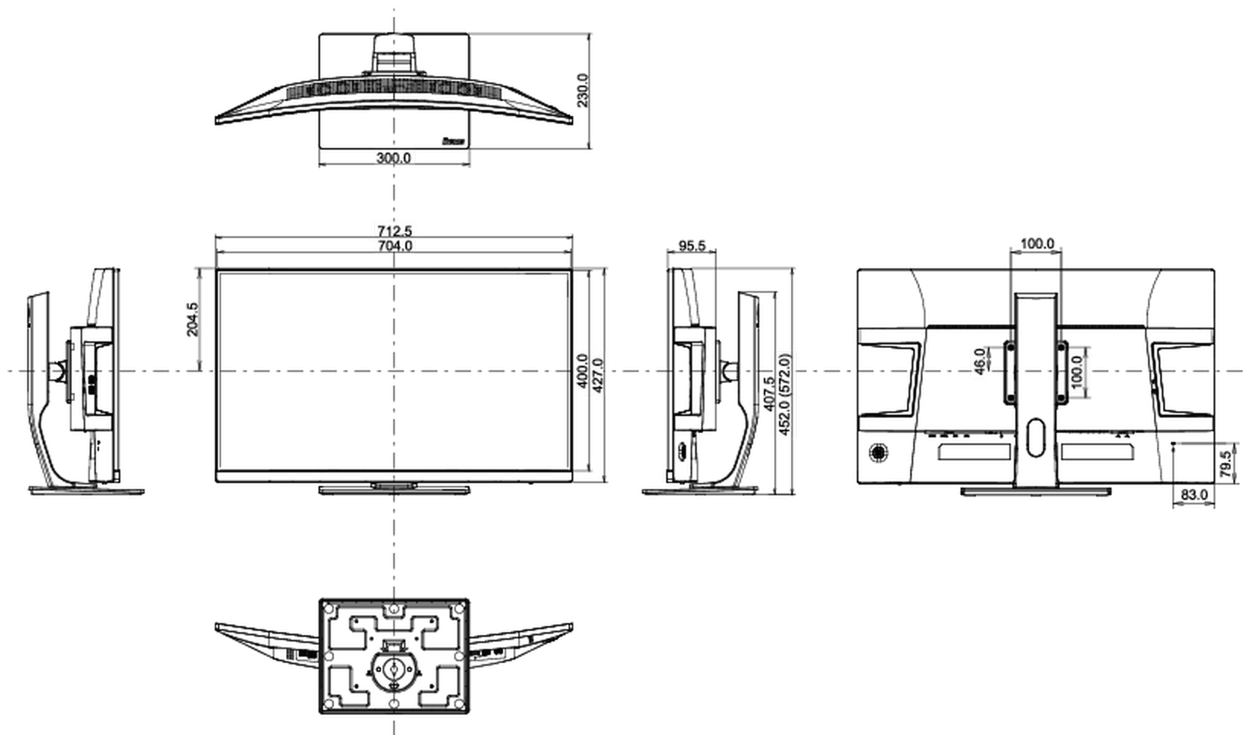

Wszystkie znaki towarowe zastrzeżone. Pomyłki i wprowadzanie zmian zastrzeżone. Specyfikacje produktów mogą ulec zmianie bez wcześniejszego zawiadomienia. Wszystkie monitory LCD iiyama są zgodne z normą ISO-9241-307:2008 określającą liczbę i rodzaj defektów matrycy.

© Iiyama Corporation. All rights reserved