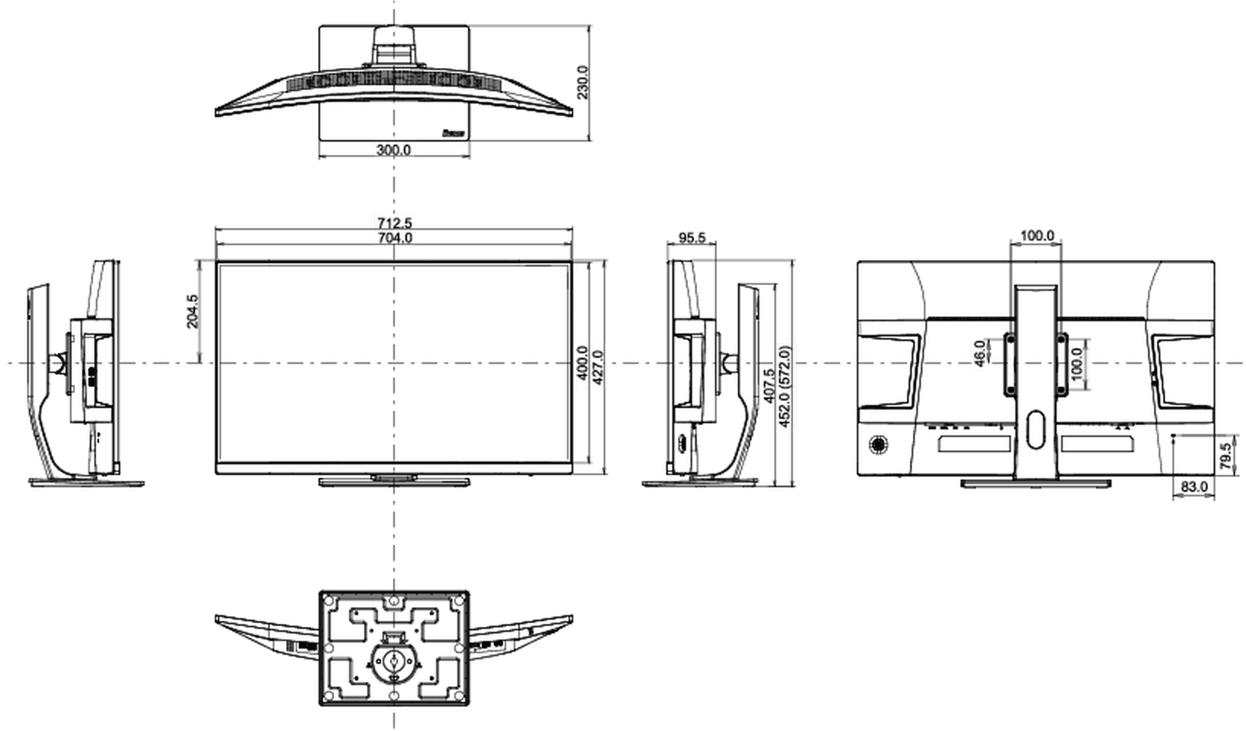

## 04 MEKANİK

Yükseklik ayarı	120mm
Döner stand	90°; ° sol; 45° sağ
Eğim açısı	22° yukarı; 5° aşağı
Kablo yönetim sistemi	evet

## 07 ÖLÇÜLER / AĞIRLIK

Ürün boyutları G x Y x D	712.5 x 452 (572) x 230mm
Kutu boyutları G x Y x D	836 x 527 x 248mm
Ağırlık (kutu hariç)	9kg
Ağırlık (standsız)	6.3kg
Ağırlık (kutu ile birlikte)	13.5kg
EAN kodu	4948570117383