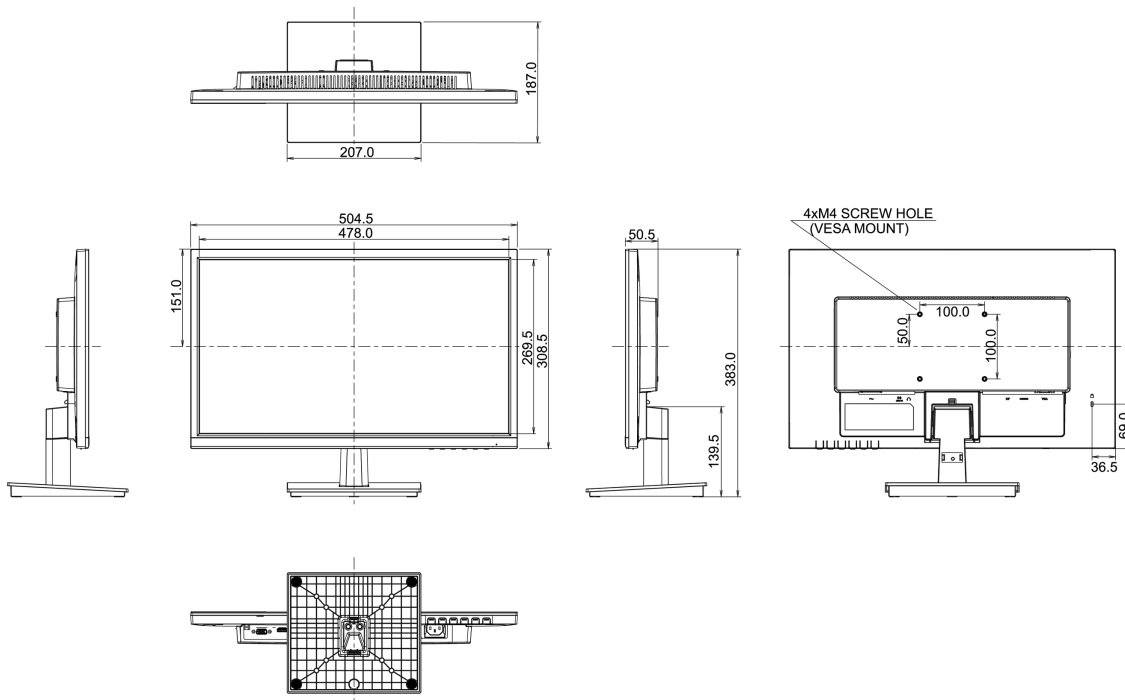

Kabels

Stroom, HDMI

Overige

Quick guide handleiding, veiligheidsinstructies, Kabelmanagement systeem

06 POWER-MANAGEMENT

Voeding

intern

Stroomvoorziening

AC 100 - 240V, 50/60Hz

Energieverbruik

16W typisch, 0.5W stand by, 0.5W uit modus

07 DUURZAAMHEID

Richtlijnen

CB, CE, TÜV-Bauart, EAC, VCCI-B, RoHS support, ErP, WEEE, REACH

Energie efficiëntie klasse (Regulation (EU) 2017/1369)

D

REACH SVHC

meer dan 0.1%: Lood

08 AFMETINGEN / GEWICHT

Product afmetingen B x H x D

504.5 x 383 x 187mm

Doos afmetingen B x H x D

633 x 139 x 420mm

Gewicht (zonder doos)

3.1kg

Gewicht (inclusief doos)

4.2kg

EAN code

4948570117819

Alle handelsmerken zijn geregistreerd. Gegevens onder voorbehoud van zetfouten. Specificaties kunnen vooraf en zonder opgave van reden gewijzigd worden. Alle LCD-panelen vallen onder ISO-9241-307:2008 inzake pixelfouten.