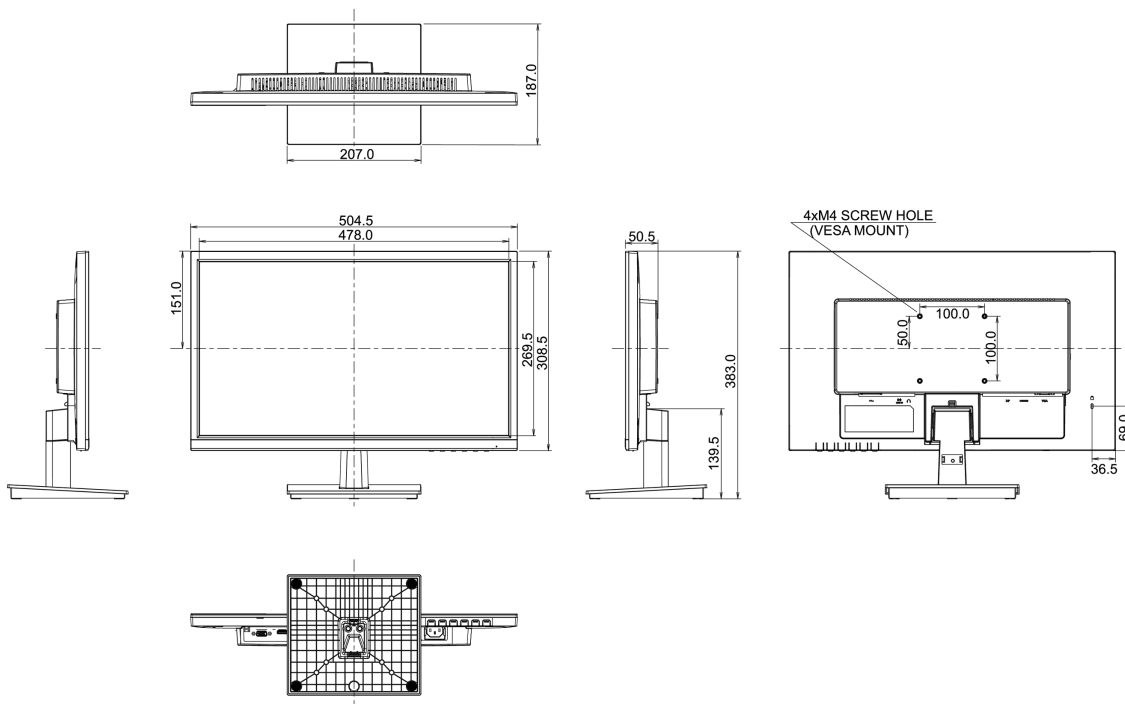

04 ASPECTOS MECÁNICOS

Soporte de altura regulable	inclinación
Ángulo de inclinación	22° arriba; 5° abajo
Montaje VESA	100 x 100mm
Sistema de gestión de cables	si

05 ACCESSORIES INCLUDED

Cable	de alimentación, HDMI
Otro	guía de inicio rápido, guía de seguridad, Sistema de gestión de cables

08 DIMENSIONES / PESO

Producto dimensiones W x H x D	504.5 x 383 x 187mm
Dimensiones de la caja (ancho x alto x fondo)	633 x 139 x 420mm
Peso (sin caja)	3.1kg
Peso (con caja)	4.2kg
Código EAN	4948570117819