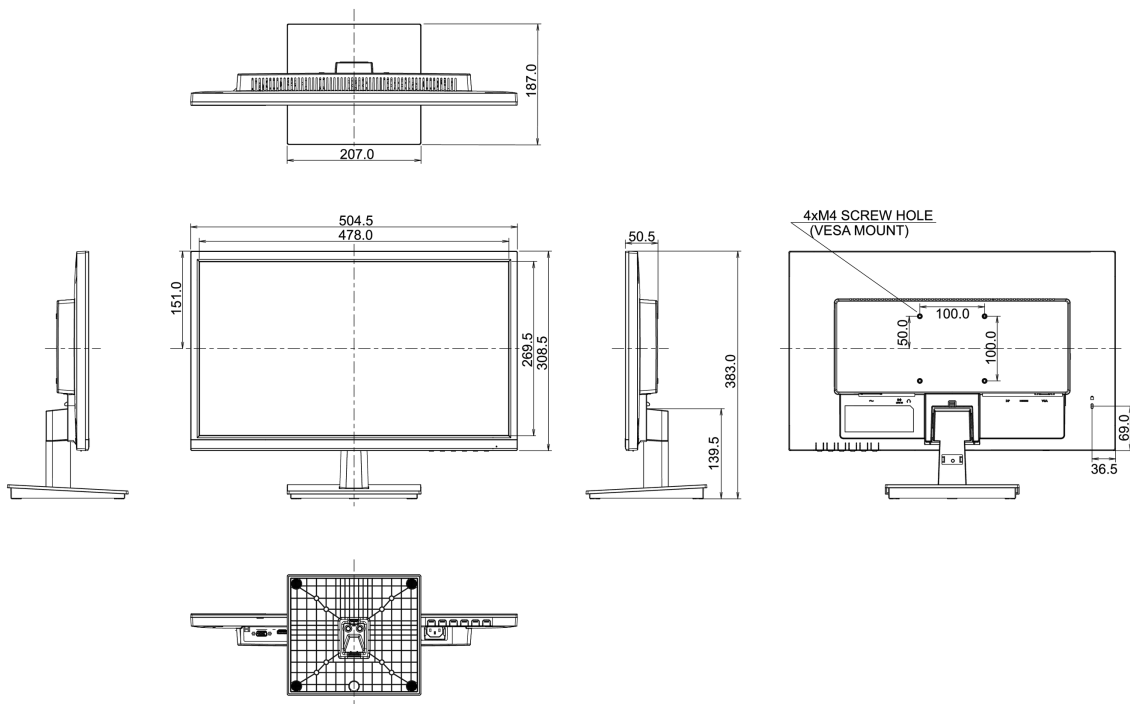

Kábelek

áramellátás, HDMI

Egyéb

gyors üzembe helyezési útmutató, biztonsági útmutató, Kábelkezelő rendszer

06 ENERGIAGAZDÁLKODÁS

Tápegység

belső

Áramellátás

AC 100 - 240V, 50/60Hz

Energiafogyasztás

16W jellemző, 0.5W készenlét, 0.5W kikapcsolva

Áramfogyasztás

0.5W készenlét

07 FENNTARTHATÓSÁG

Előírások

CB, CE, TÜV-Bauart, EAC, VCCI-B, RoHS támogatás, ErP, WEEE, HATÓTÁVOLSÁG

Energiahatékonysági osztály ((EU) 2017/1369 rendelet)

D

REACH SVHC

0,1% felett: Vezet

08 MÉRETEK / SÚLY

Termék méretei Sz x H x M

504.5 x 383 x 187mm

Doboz méretei Sz x H x M

633 x 139 x 420mm

Súly (doboz nélkül)

3.1kg

Súly (dobozzal)

4.2kg

EAN kód

4948570117819