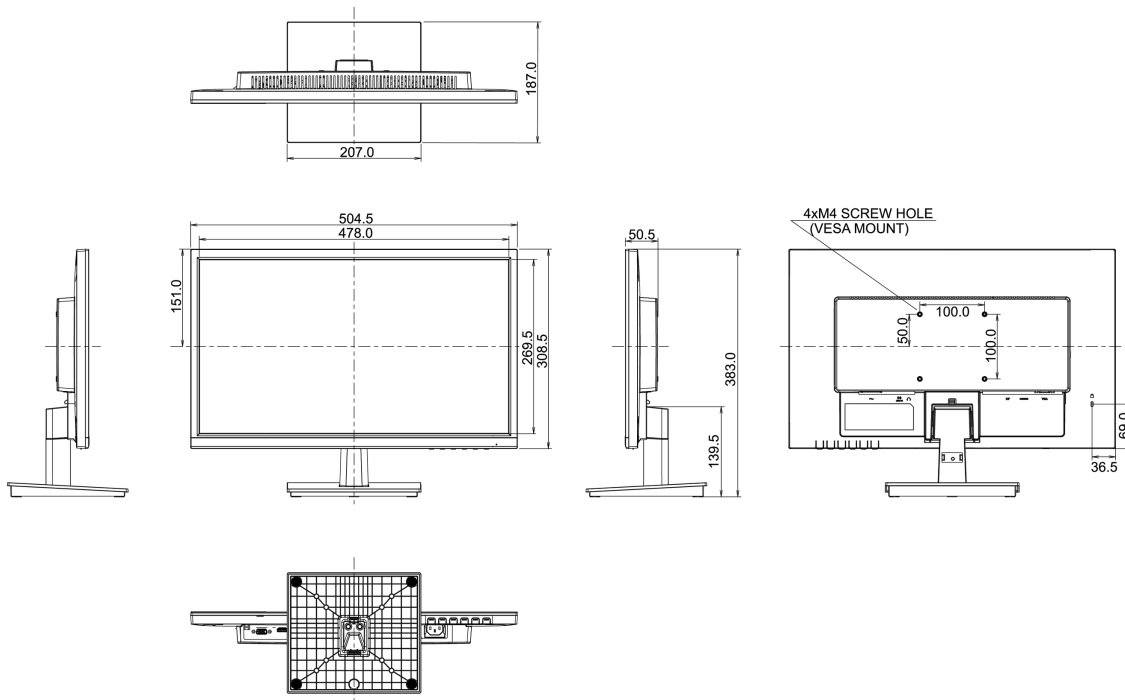

## 08 AFMETINGEN / GEWICHT

Product afmetingen B x H x D

504.5 x 383 x 187mm

Doos afmetingen B x H x D

633 x 139 x 420mm

Gewicht (zonder doos)

3.1kg

Gewicht (inclusief doos)

4.2kg

EAN code

4948570117819

Alle handelsmerken zijn geregistreerd. Gegevens onder voorbehoud van zetfouten. Specificaties kunnen vooraf en zonder opgave van reden gewijzigd worden. Alle LCD-panelen vallen onder ISO-9241-307:2008 inzake pixelfouten.