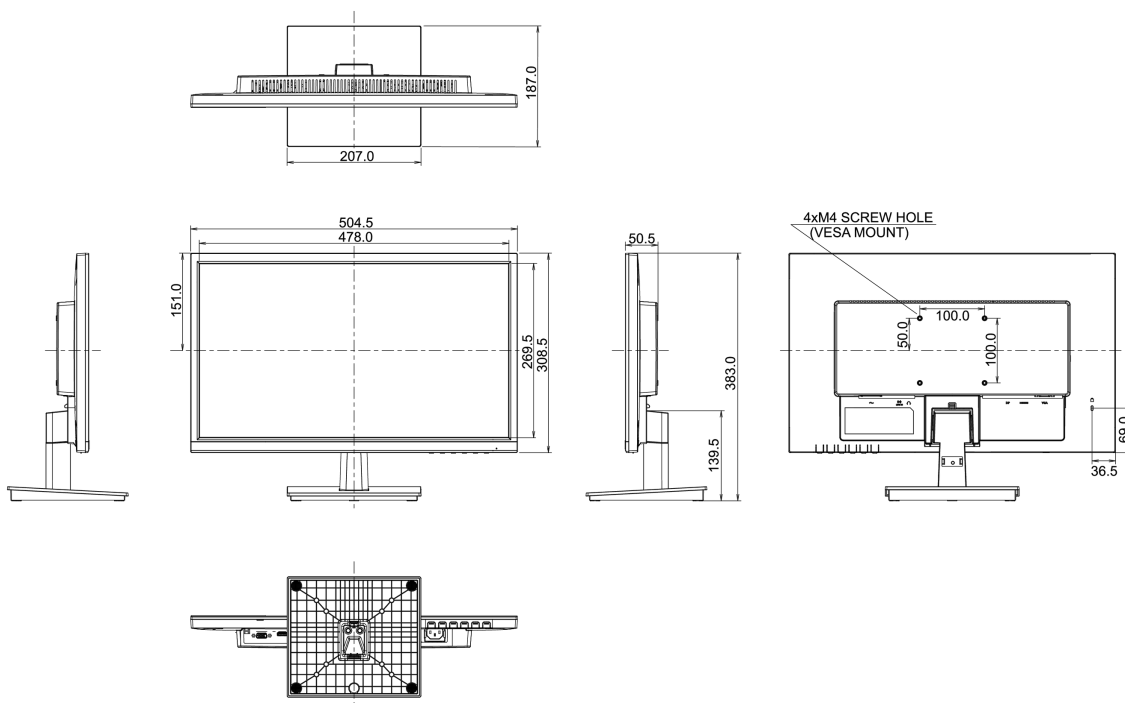

**Klasa efektywności energetycznej  
(Regulation (EU) 2017/1369)**

D

**REACH SVHC**

powyżej 0.1% ołowiu

**08 WYMIARY / WAGA****Wymiary produktu szer. x wys. x gł.**

504.5 x 383 x 187mm

**Wymiary pudła szer. x wys. x gł.**

633 x 139 x 420mm

**Waga (bez pudła)**

3.1kg

**Waga (z pudłem)**

4.2kg

**Kod EAN**

4948570117819

Wszystkie znaki towarowe zastrzeżone. Pomyłki i wprowadzanie zmian zastrzeżone. Specyfikacje produktów mogą ulec zmianie bez wcześniejszego zawiadomienia. Wszystkie monitory LCD iiyama są zgodne z normą ISO-9241-307:2008 określającą liczbę i rodzaj defektów matrycy.