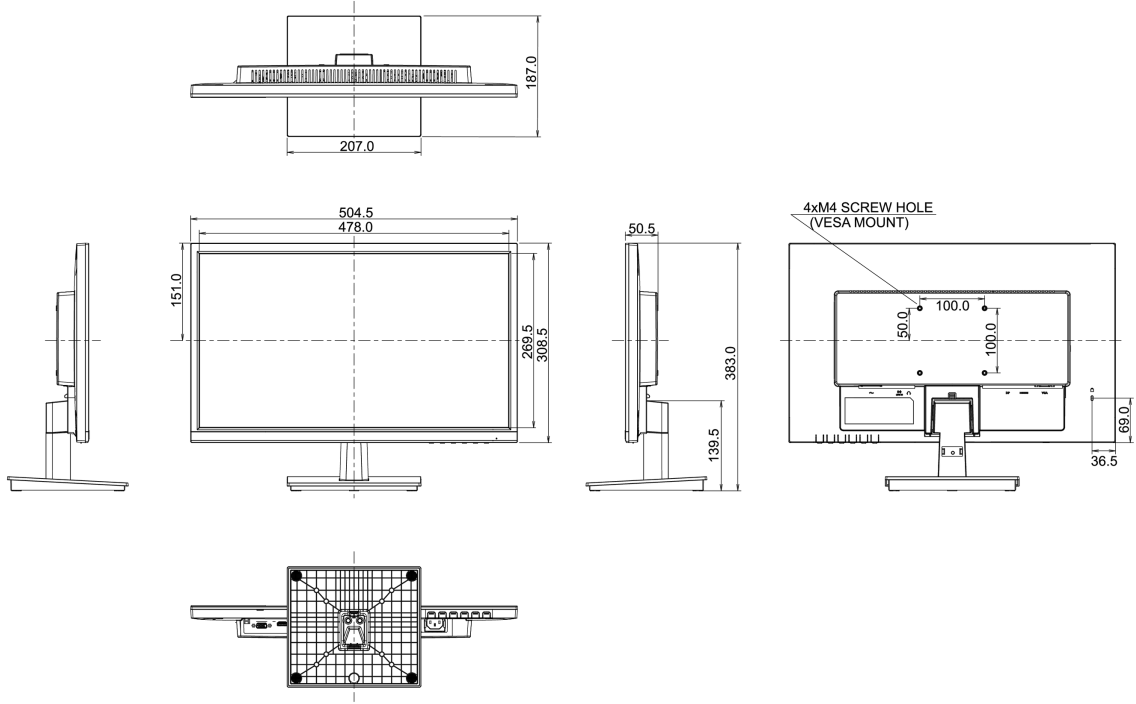

07 ÖLÇÜLER / AĞIRLIK

Ürün boyutları G x Y x D 504.5 x 383 x 187mm

Kutu boyutları G x Y x D 633 x 139 x 420mm

Ağırlık (kutu hariç) 3.1kg

Ağırlık (kutu ile birlikte) 4.2kg

EAN kodu 4948570117819

All trademarks and registered trademarks acknowledged. E & O E. Specification subject to change without notice. All LCD's comply with ISO-9241-307:2008 in connection with pixel defects.