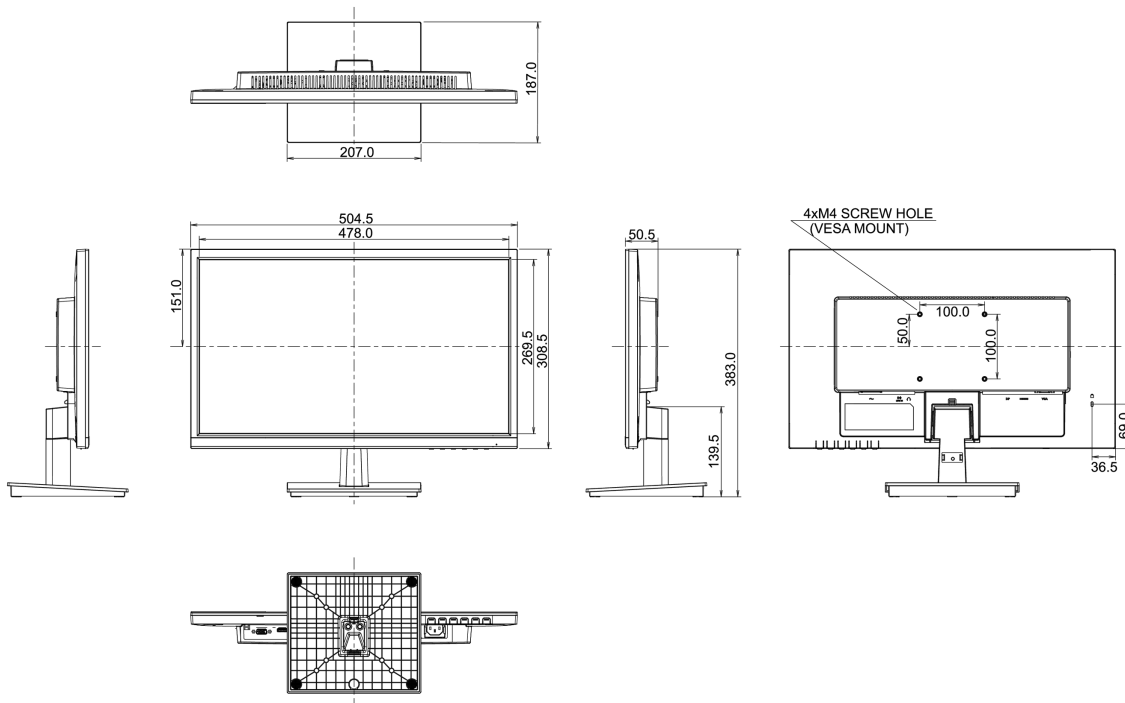

Кабели

Питание, HDMI

Прочее

Краткое руководство по началу работы, Руководство по безопасности, Крепления для кабелей

06 POWER-MANAGEMENT

Блок питания

внутренний

Питание

AC 100 - 240V, 50/60Гц

Потребляемая мощность

16W стандарт, 0.5W ожидание, 0.5W отключено

07 СТАНДАРТЫ

Сертификаты

CB, CE, TÜV-Bauart, EAC, VCCI-B, RoHS support, ErP, WEEE, REACH

Класс энергоэффективности

A+

REACH SVHC

свинца, превышает 0.1%

08 РАЗМЕР / BEC

Размер продукта Ш x В x Г

504.5 x 383 x 187мм

Размер коробки Ш x В x Г

633 x 139 x 420мм

Вес (без упаковки)

3.1кг

Вес (с упаковкой)

4.2кг

EAN код

4948570117819

Все товарные знаки и торговые марки являются собственностью их владельцев и они защищены. Ошибки и изменения допускаются. Спецификации могут быть изменены без уведомления. Все LCD мониторы соответствуют стандарту ISO-9241-307:2008 по политике битых пикселей.