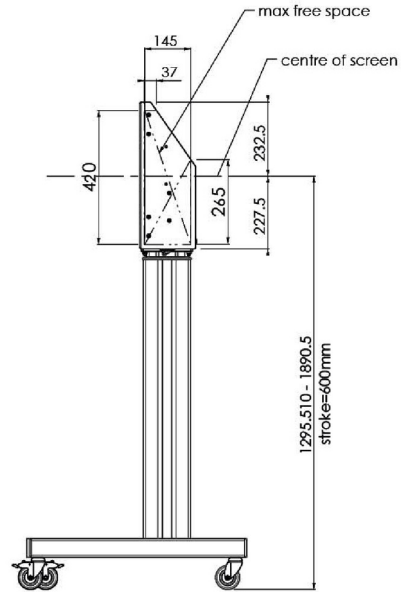

03 ADDITIONELE INFORMATIE

Gerelateerde producten

[MD 052B7285](#)