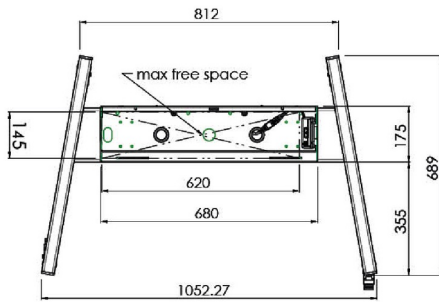

02 ROZMĚRY / HMOTNOST

Váha (bez balení)

52kg

EAN code

4948570032600