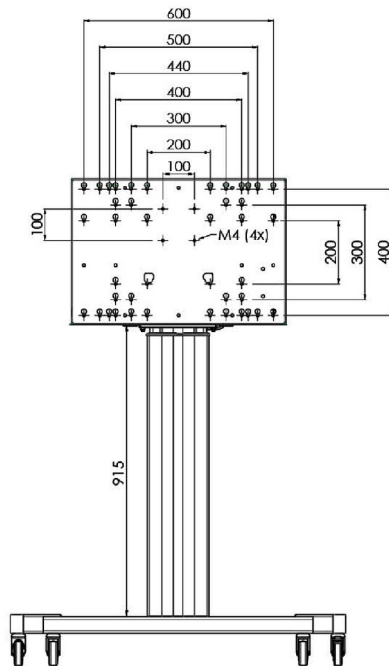

02 ROZMĚRY / HMOTNOST

Váha (bez balení)

52kg

EAN code

4948570032600