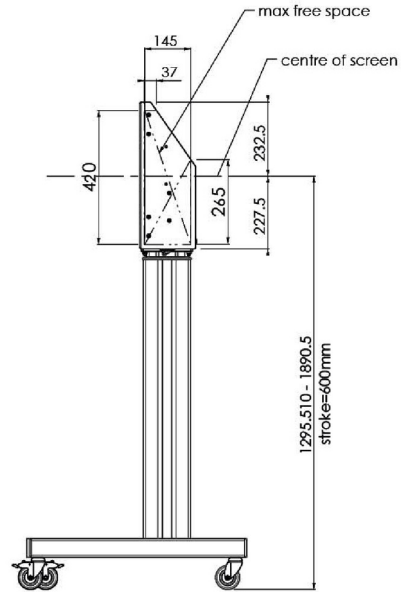

03 SOUVÍSEJÍCÍ INFORMACE

Související produkty

[MD 052B7285](#)