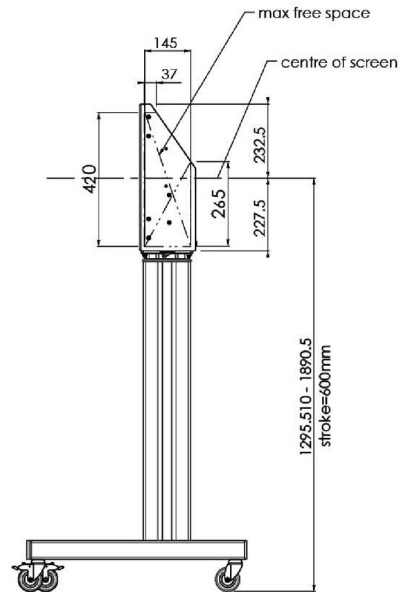

02 ROZMĚRY / HMOTNOST

Váha (bez balení)

52kg

EAN code

4948570032600